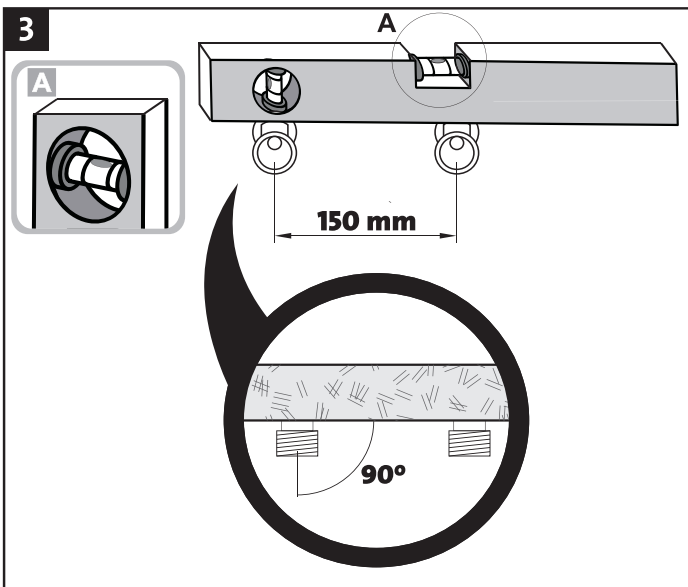

AZ divardan asılan su kranlarının quraşdırılması və istismarı üzrə təlimat

UZ devorga ilindigan smesitellarni o'rnatish va foydalanish bo'yicha yo'riqnomasi

KG ъубалга асма чабыштыргычы орнотуу жана иштетуу боюнча нускама

MN ханын ус холигч үгсрах ба ашиглах заавар

14mm/30mm/27mm

2.5mm

M24*1

1

2

3

4