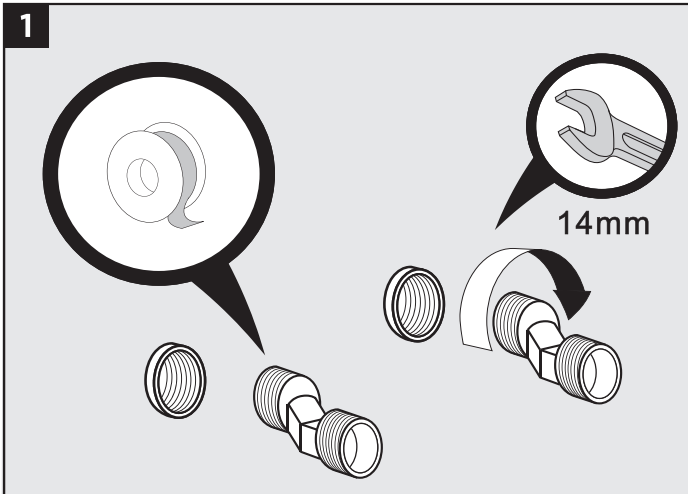

AZ divardan asılan su kranlarının quraşdırılması və istismarı üzrə təlimat

UZ devorga ilindigan smesitellarni o'rnatish va foydalanish bo'yicha yo'riqnomasi

KG ъубалга асма чабыштыргычы орнотуу жана иштетуу боюнча нускама

MN ханын ус холигч үгсрах ба ашиглах заавар

14mm/30mm/27mm

2.5mm

M24*1

1

2

3

4