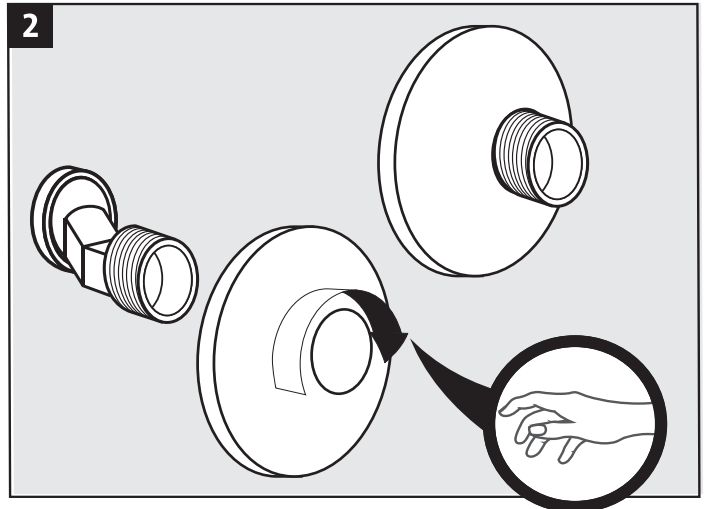

AZ divardan asılan su kranlarının quraşdırılması və istismarı üzrə təlimat

UZ devorga ilindigan smesitellarni o'rnatish va foydalanish bo'yicha yo'riqnomasi

KG ъубалга асма чабыштыргычы орнотуу жана иштетуу боюнча нускама

MN ханын ус холигч үгсрах ба ашиглах заавар

14mm/30mm/27mm

2.5mm

M24*1

1

2

3

4