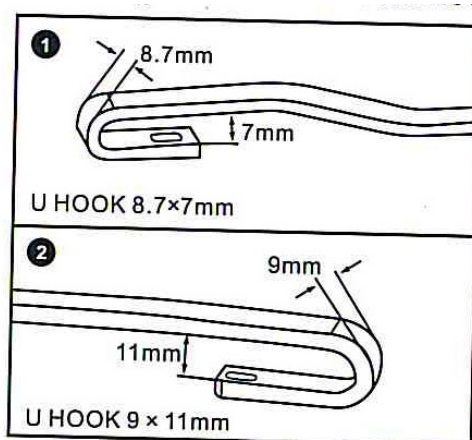

Адаптер, входящий в комплект щетки-стеклоочистителя, подходит для следующих типов поводков (держателей щеток):

Для бескаркасных щеток

Примечание: большинство других типов адаптеров также подходят для данного вида щёток стеклоочистителя. Если вам не удастся прикрепить щетку к поводку (держателю), следует просто переставить адаптеры со старой щетки на новую. Готово, удачной эксплуатации!