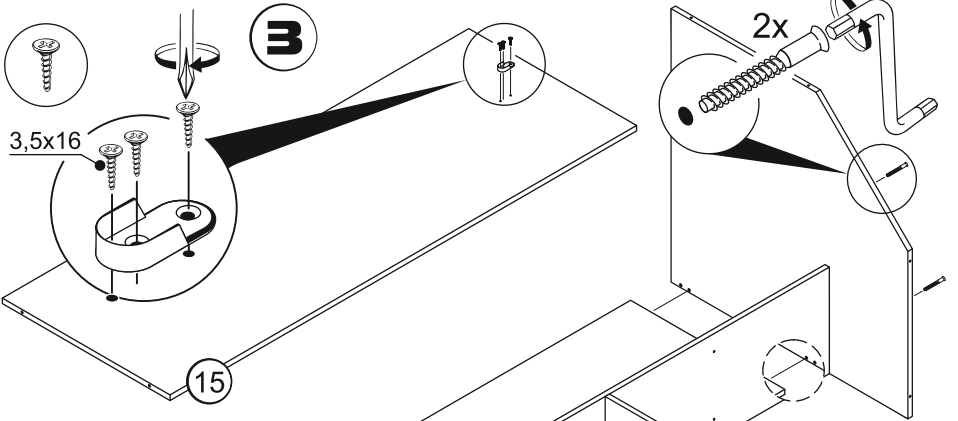

Aurora Corner wardrobe
Спальня «АВРОРА»
Шкаф угловой

↑ 2118 ← 924 ↘ 924

#	Quantity	↔	↗
1	1	904	904
2	1	904	904
3	1	921	921
4	1	320	605

#	Quantity	↔	↗
5	1	2034	328
6	1	2092	554
7	2	2034	457
8	1	2016	496
9	1	352	299
10	1	70	534
11	1	1670	352
12	2	352	296
13	1	70	827
14	1	70	843
15	1	1670	589
16	1	2092	554
17	1	1776	376