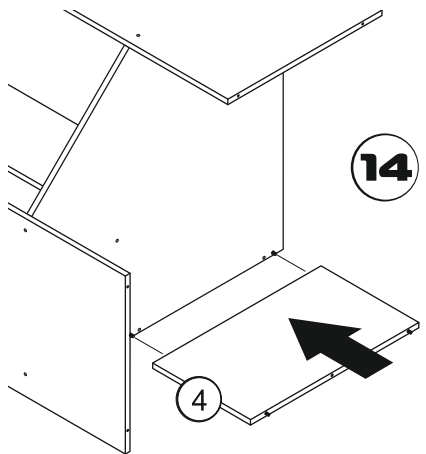

Aurora Corner wardrobe
Спальня «АВРОРА»
Шкаф угловой

↑ 2118 ← 924 ↘ 924

#	Quantity	↔	↗
1	1	904	904
2	1	904	904
3	1	921	921
4	1	320	605

#	Quantity	↔	↗
5	1	2034	328
6	1	2092	554
7	2	2034	457
8	1	2016	496
9	1	352	299
10	1	70	534
11	1	1670	352
12	2	352	296
13	1	70	827
14	1	70	843
15	1	1670	589
16	1	2092	554
17	1	1776	376

15

14

16

! a=b

2

1

17

**Tag from the manufacturer
Only for the Customs Union
countries.**