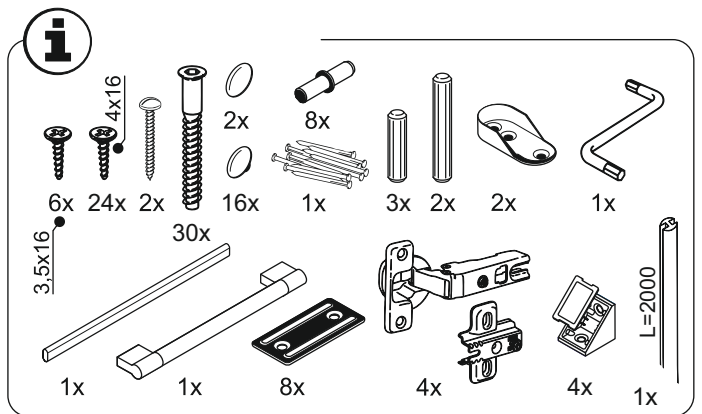

Aurora Corner wardrobe
Спальня «АВРОРА»
Шкаф угловой

↑ 2118 ← 924 ↘ 924

#	Quantity	↔	↗
1	1	904	904
2	1	904	904
3	1	921	921
4	1	320	605

#	Quantity	↔	↗
5	1	2034	328
6	1	2092	554
7	2	2034	457
8	1	2016	496
9	1	352	299
10	1	70	534
11	1	1670	352
12	2	352	296
13	1	70	827
14	1	70	843
15	1	1670	589
16	1	2092	554
17	1	1776	376

15

14

16

! a=b

2

1

17

**Tag from the manufacturer
Only for the Customs Union
countries.**