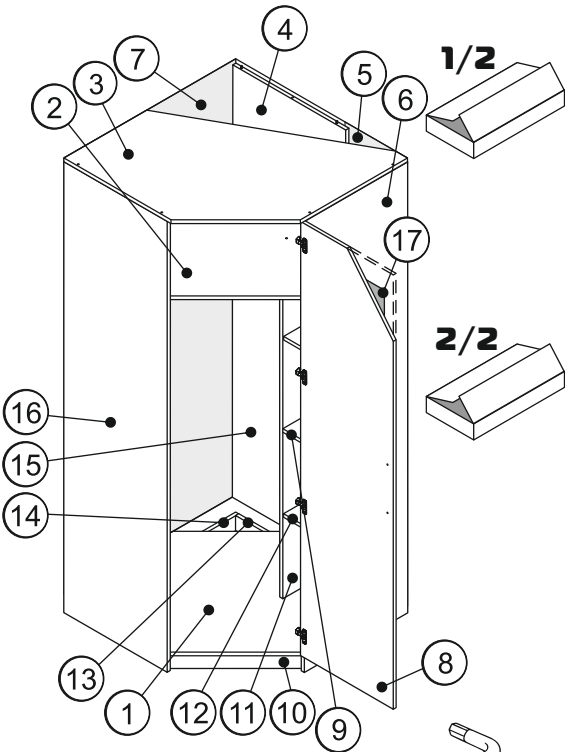

Aurora Corner wardrobe
Спальня «АВРОРА»
Шкаф угловой

↑ 2118 ← 924 ↘ 924

#	Quantity	↔	↗
1	1	904	904
2	1	904	904
3	1	921	921
4	1	320	605

#	Quantity	↔	↗
5	1	2034	328
6	1	2092	554
7	2	2034	457
8	1	2016	496
9	1	352	299
10	1	70	534
11	1	1670	352
12	2	352	296
13	1	70	827
14	1	70	843
15	1	1670	589
16	1	2092	554
17	1	1776	376

15

14

16

! a=b

2

1

17

**Tag from the manufacturer
Only for the Customs Union
countries.**