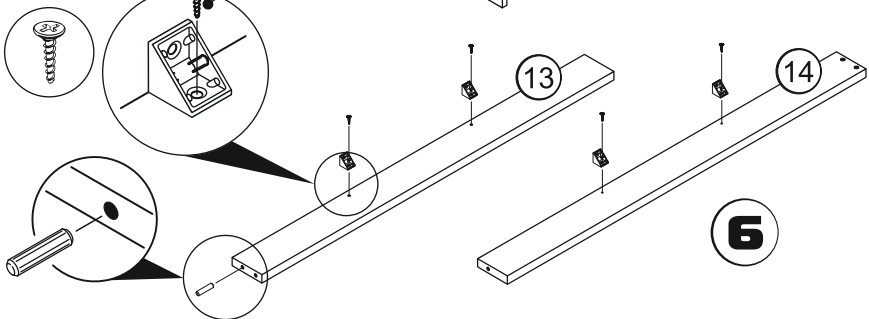

Aurora Corner wardrobe
Спальня «АВРОРА»
Шкаф угловой

↑ 2118 ← 924 ↘ 924

#	Quantity	↔	↗
1	1	904	904
2	1	904	904
3	1	921	921
4	1	320	605

#	Quantity	↔	↗
5	1	2034	328
6	1	2092	554
7	2	2034	457
8	1	2016	496
9	1	352	299
10	1	70	534
11	1	1670	352
12	2	352	296
13	1	70	827
14	1	70	843
15	1	1670	589
16	1	2092	554
17	1	1776	376

15

14

16

! a=b

2

1

17

**Tag from the manufacturer
Only for the Customs Union
countries.**