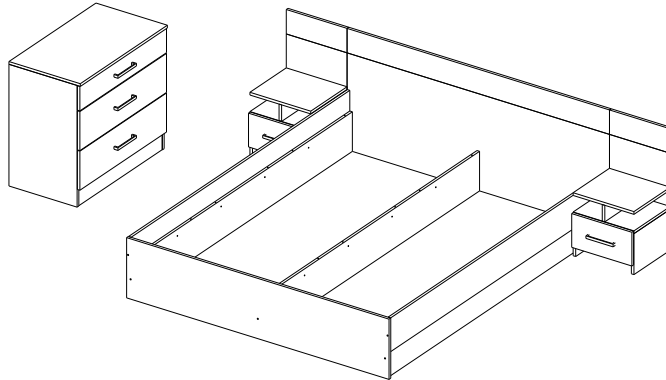

Спальня ЛЕСИ / Bedroom suite LESI

Код ТН ВЭД ЕАЭС

9403 60 100 1
9403 90 300 0
9403 50 000 1

Chest of drawers
КОМОД

Bed
кровать

Bedside table
тумба прикроватная

		
800	723	446
1640	705	2050
380	705	350

16СЛБК / 1158 16СЛКС / 1160
16СЛВД / 1159 16СЛСБ / 1161