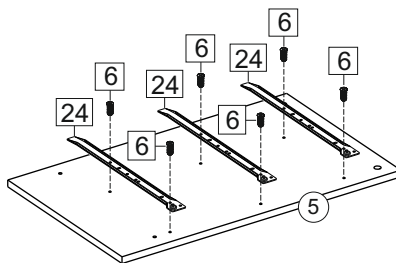

(RU) Инструкция по монтажу

(RO) Instrucțiuni de montare

(SK) Návod k montáži

(TR) Montaj talimatı

! Uwaga • Upozornění • Achtung • Attention • Caution • Figyelem !
! Attenzione • Opgelet • Внимание • Atenție • Upozornenie • Dikkat !

Karta serwisowa • Servisní list • Service Karte • Service card • Carte de service • Szervizkártya
Scheda di servizio • Service kaart • Сервисная карта • Fisa service • Servisný list • Servis karti

5	7x50	6	6,3x10,5	18	3,5x15	48	2x20	15
								
64 x		20 x		44 x		80 x		1 x
73		108/106	C19 (160 mm)/ C15 (160 mm)	72		76		22
								
26 x		5 x		55 x		28 x		2 x
14	3,5x30	75		1		2		24
								
30 x		1 x		26 x		26 x		3 x
7	8x30	50		Decor: Canter - Sonoma C19 160 mm Wenge - Dub C15 160 mm Sonoma - White C19 160 mm				
								
18 x		2 x						