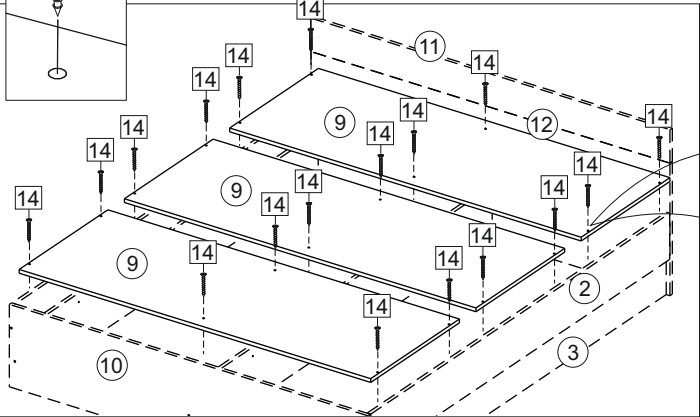

9 Продается отдельно/Sold separately: