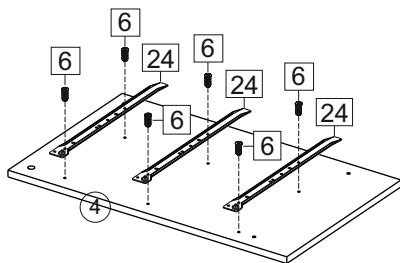

(RU) Инструкция по монтажу

(RO) Instrucțiuni de montare

(SK) Návod k montáži

(TR) Montaj talimatı

! Uwaga • Upozornění • Achtung • Attention • Caution • Figyelem !
! Attenzione • Opgelet • Внимание • Atenție • Upozornenie • Dikkat !

Karta serwisowa • Servisní list • Service Karte • Service card • Carte de service • Szervizkártya
Scheda di servizio • Service kaart • Сервисная карта • Fisa service • Servisný list • Servis karti

5	7x50	6	6,3x10,5	18	3,5x15	48	2x20	15
								
64 x		20 x		44 x		80 x		1 x
73		108/106	C19 (160 mm)/ C15 (160 mm)	72		76		22
								
26 x		5 x		55 x		28 x		2 x
14	3,5x30	75		1		2		24
								
30 x		1 x		26 x		26 x		3 x
7	8x30	50		Decor: Canter - Sonoma C19 160 mm Wenge - Dub C15 160 mm Sonoma - White C19 160 mm				
								
18 x		2 x						