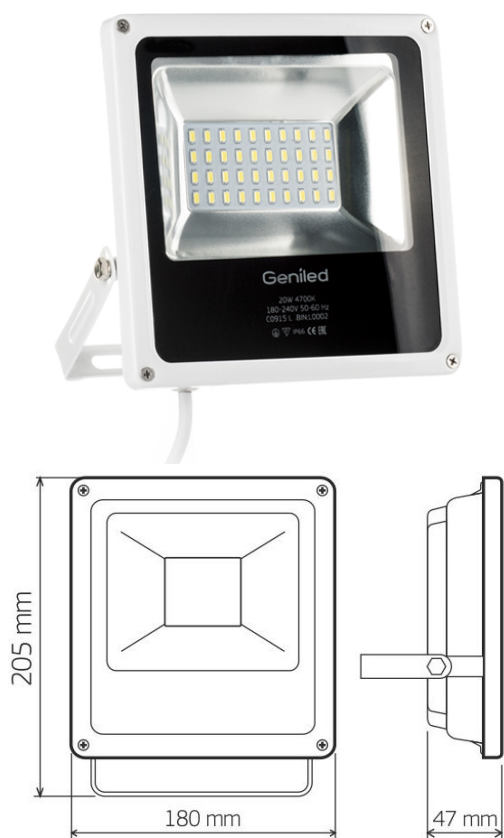

Светодиодный прожектор Geniled СДП-20W обладает целым рядом преимуществ. Уникальный дизайн, высокое качество компонентов и сборки, универсальность применения – все это делает данный прожектор одним из лучших в своем классе. Предназначен для освещения рекламных щитов и вывесок, архитектурной подсветки фасадов и стен офисных зданий, торговых и деловых центров, коттеджей и особняков, а также для акцентирования отдельных

Модель
Артикул
Размеры прожектора
Установка

Технические характеристики

Входное напряжение
Потребляемая мощность
Световой поток светильника
Цветовая температура
Угол рассеивания
Индекс цветопередачи
Возможность диммирования
Коэффициент пульсации
Степень защиты
Рабочая температура
Срок службы

Материалы и компоненты

Тип светодиода
Корпус
Цвет
Рассеиватель

Прочие характеристики

Замена светильника

Масса светильника
Гарантия

СДП-20W

11059
205x180x47 мм
Накладной

180-240 В, 50/60 Гц

От -40° до +40° С

40 000 часов

SMD5730

Алюминий

Белый

Закалённое стекло

Прожектор с галогеновой
лампой 100 Вт

0,93 кг