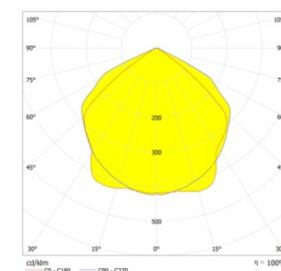

СДП-20W

11059
205x180x47 мм
Накладной

180-240 В, 50/60 Гц

20 Вт

1650 лм

4700 К

120°

> 80 Ra

нет

< 1 %

IP 65

От -40° до +40° С

40 000 часов

SMD5730

Алюминий

Белый

Закалённое стекло

Прожектор с галогеновой
лампой 100 Вт

0,93 кг

3 года

Geniled СДП-20W 4700К