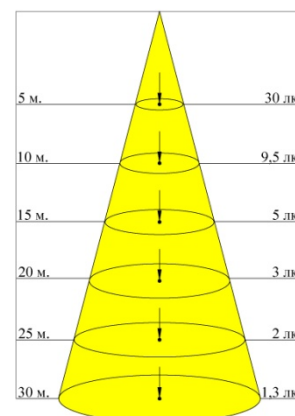

СДП-20W

11059
205x180x47 мм
Накладной

180-240 В, 50/60 Гц

20 Вт

1650 лм

4700 К

120°

> 80 Ra

нет

< 1 %

IP 65

От -40° до +40° С

40 000 часов

SMD5730

Алюминий

Белый

Закалённое стекло

Прожектор с галогеновой
лампой 100 Вт

0,93 кг

3 года

Geniled СДП-20W 4700К