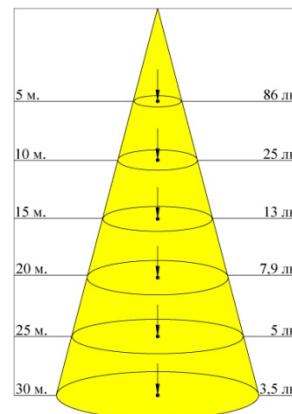

Прочие характеристики

Замена светильника

Масса светильника
Гарантия

СДП-50W
11061
305x284x67 мм
Накладной

180-240 В, 50/60 Гц
50 Вт
4300 лм
4700 К
120°
> 80 Ra
нет
< 1 %
IP 65
от -40° до +40° С
40 000 часов

SMD5730
Алюминий
Белый
Закалённое стекло

**Прожектор с галогеновой
лампой 250 Вт**
2,14 кг
3 года

Geniled СДП-50W 4700K