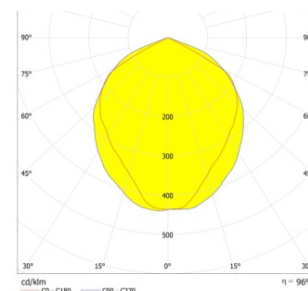

Прочие характеристики

Замена светильника

Масса светильника
Гарантия

СДП-50W
11061
305x284x67 мм
Накладной

180-240 В, 50/60 Гц
50 Вт
4300 лм
4700 К
120°
> 80 Ra
нет
< 1 %
IP 65
от -40° до +40° С
40 000 часов

SMD5730
Алюминий
Белый
Закалённое стекло

**Прожектор с галогеновой
лампой 250 Вт**
2,14 кг
3 года

Geniled СДП-50W 4700K