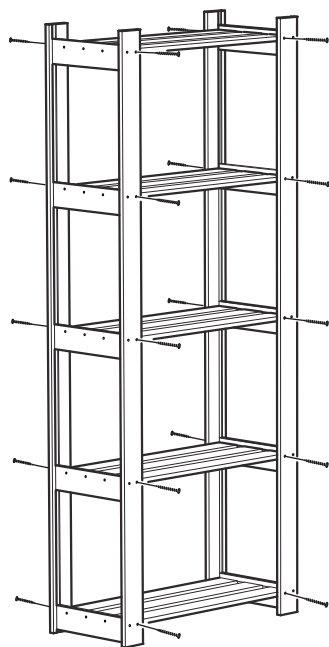

# Стеллаж АЛЕФ-1

tm\_dobroparov

# Стеллаж АЛЕФ-1, комплектация:

№1 Стойка - 4 шт.

№2 Полкодержатель - 10 шт.

№3 Рейка на полку - 15 шт.

Саморез 3,5\*40 мм - 70 шт.

1

2

2