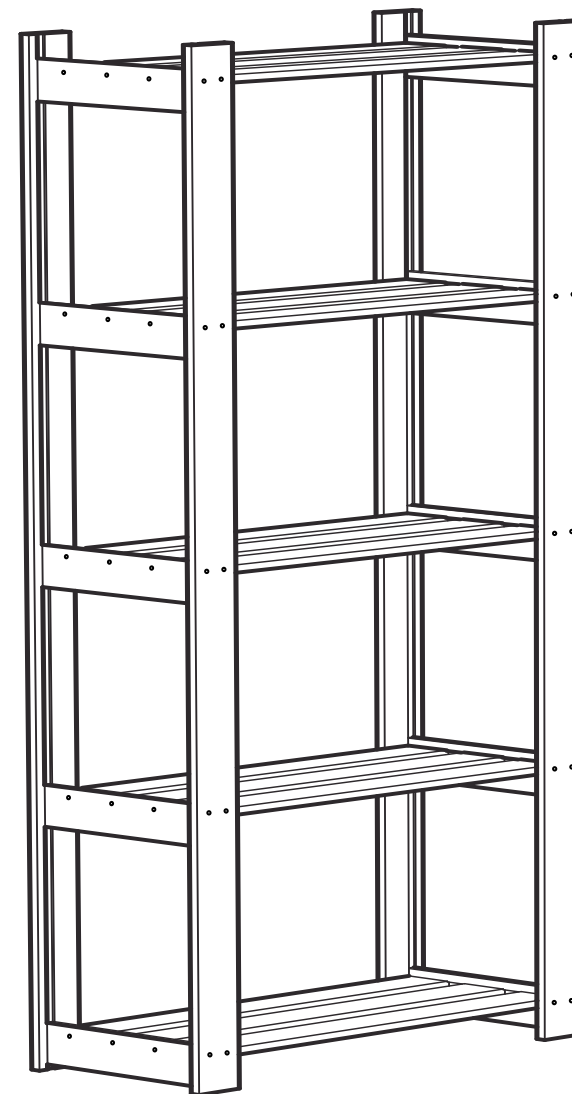

# Стеллаж АЛЕФ-1

tm\_dobroparov

# Стеллаж АЛЕФ-1, комплектация:

№1 Стойка - 4 шт.

№2 Полкодержатель - 10 шт.

№3 Рейка на полку - 15 шт.

Саморез 3,5\*40 мм - 70 шт.

1

2

2