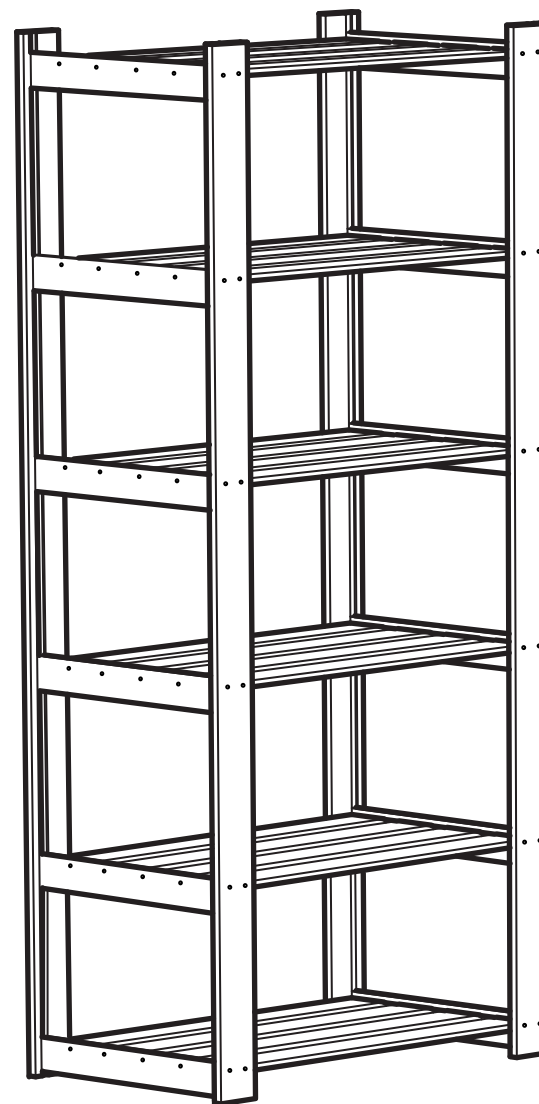

tm_dobroparov

Стеллаж АЛЕФ-3

Стеллаж АЛЕФ-3, комплектация:

№1 Стойка - 4 шт.

№2 Полкодержатель - 12 шт.

№3 Рейка на полку - 24 шт.

Саморез 3,5*40 мм - 96 шт.

2

1

3

2

3