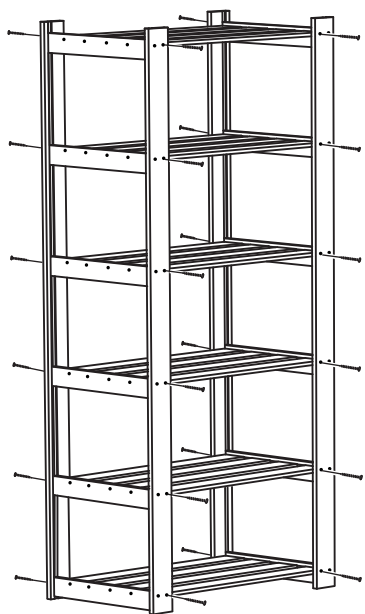

tm_dobroparov

Стеллаж АЛЕФ-3

Стеллаж АЛЕФ-3, комплектация:

№1 Стойка - 4 шт.

№2 Полкодержатель - 12 шт.

№3 Рейка на полку - 24 шт.

Саморез 3,5*40 мм - 96 шт.

2

1

3

2

3