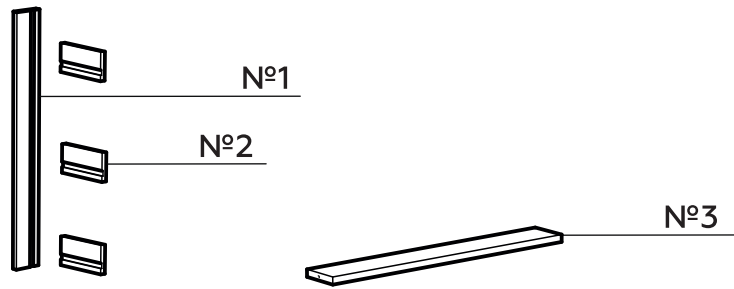

Стеллаж АЛЕФ-2

tm_dobroparov

Стеллаж АЛЕФ-2, комплектация:

№1 Стойка - 4 шт.

№2 Полкодержатель - 10 шт.

№3 Рейка на полку - 20 шт.

Саморез 3,5*40 мм - 80 шт.

1