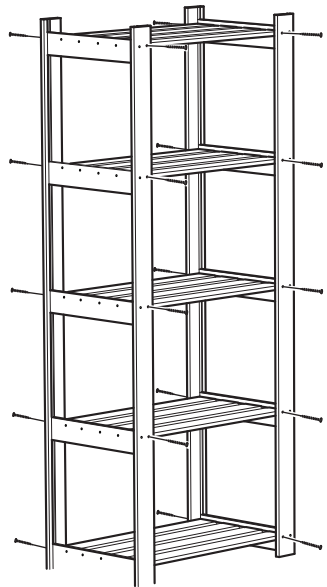

Стеллаж АЛЕФ-2

tm_dobroparov

Стеллаж АЛЕФ-2, комплектация:

№1 Стойка - 4 шт.

№2 Полкодержатель - 10 шт.

№3 Рейка на полку - 20 шт.

Саморез 3,5*40 мм - 80 шт.

1