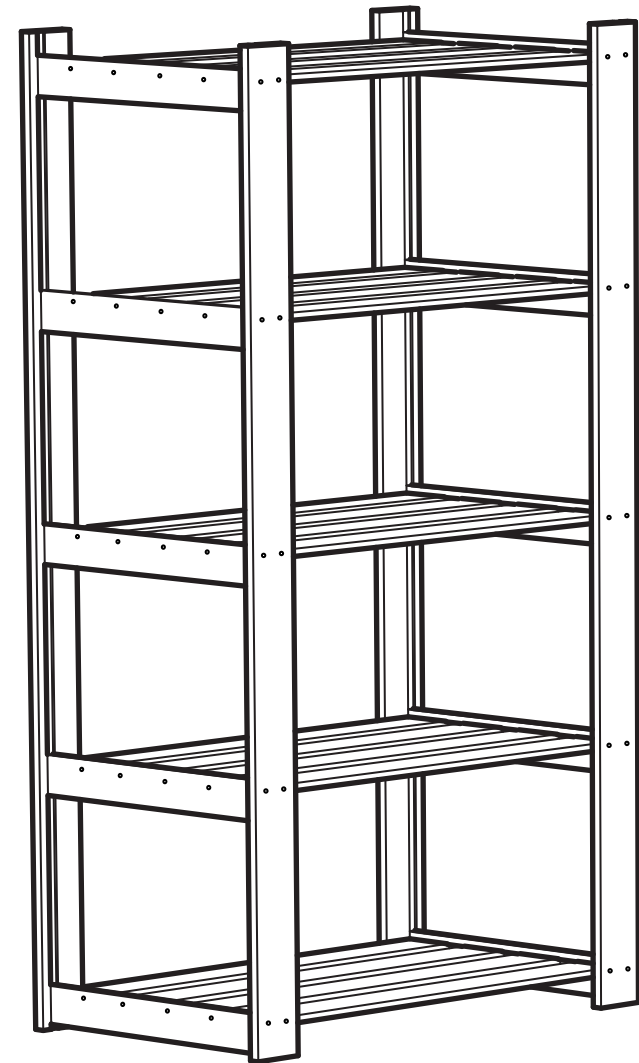

Стеллаж АЛЕФ-2

tm_dobroparov

Стеллаж АЛЕФ-2, комплектация:

№1 Стойка - 4 шт.

№2 Полкодержатель - 10 шт.

№3 Рейка на полку - 20 шт.

Саморез 3,5*40 мм - 80 шт.

1