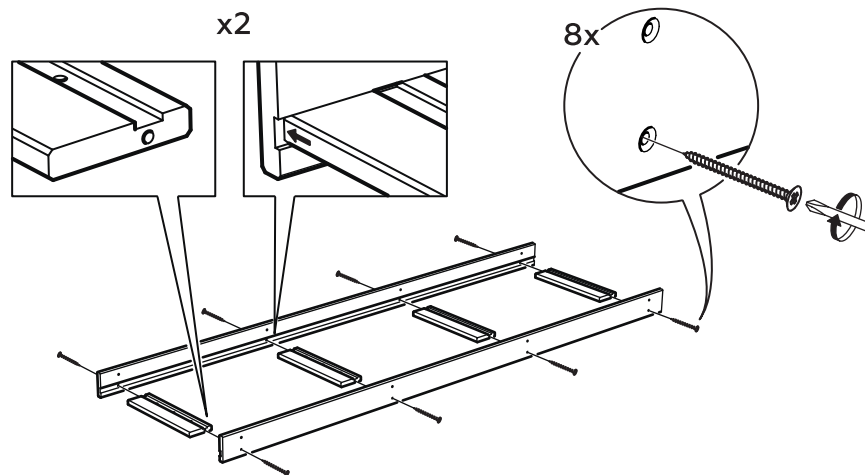

tm_dobroparov

Стеллаж АЛЬФА

Стеллаж АЛЬФА, комплектация:

№1 Стойка - 4 шт.

№2 Полкодержатель - 8 шт.

№3 Рейка на полку - 12 шт.

Саморез 3,5*30 мм - 56 шт.

1