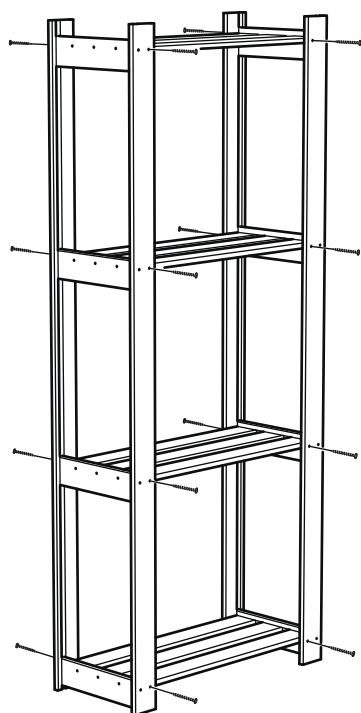

tm_dobroparov

Стеллаж АЛЬФА

Стеллаж АЛЬФА, комплектация:

№1 Стойка - 4 шт.

№2 Полкодержатель - 8 шт.

№3 Рейка на полку - 12 шт.

Саморез 3,5*30 мм - 56 шт.

1