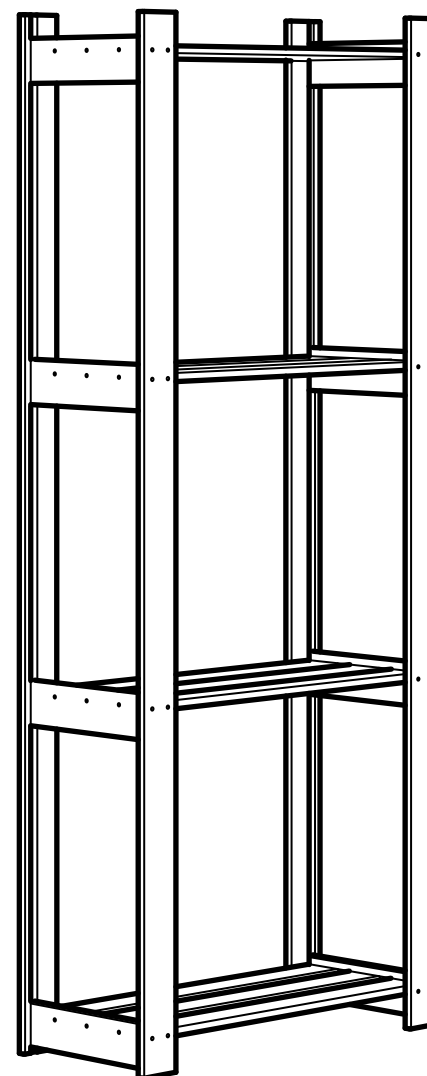

tm_dobroparov

Стеллаж АЛЬФА

Стеллаж АЛЬФА, комплектация:

№1 Стойка - 4 шт.

№2 Полкодержатель - 8 шт.

№3 Рейка на полку - 12 шт.

Саморез 3,5*30 мм - 56 шт.

1