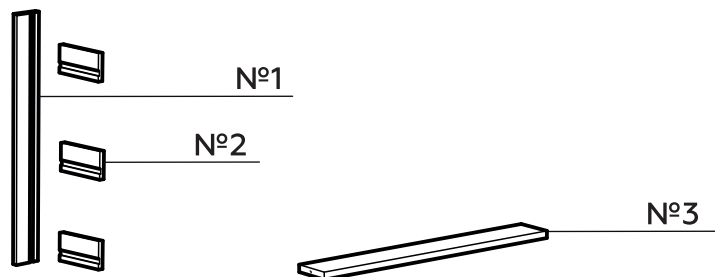

tm_dobroparov

Стеллаж АЛЬФА

Стеллаж АЛЬФА, комплектация:

№1 Стойка - 4 шт.

№2 Полкодержатель - 8 шт.

№3 Рейка на полку - 12 шт.

Саморез 3,5*30 мм - 56 шт.

1