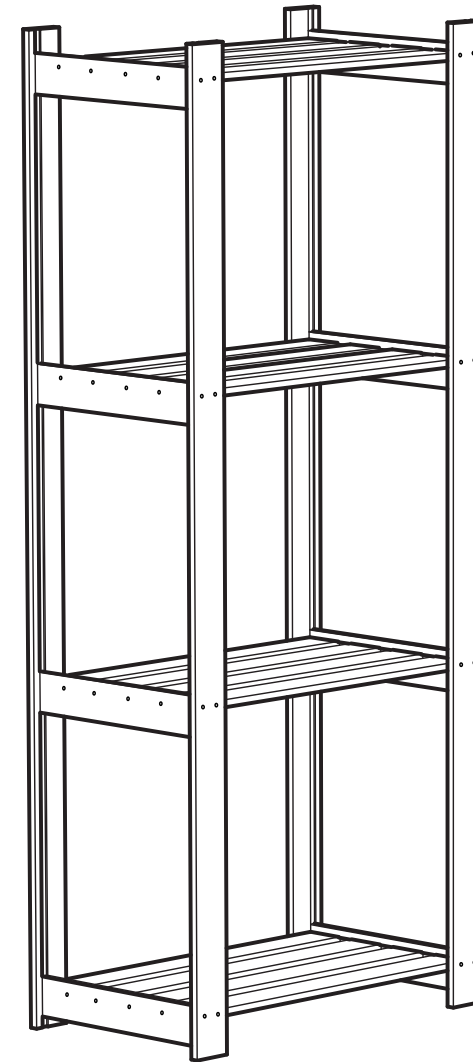

tm_dobroparov

Стеллаж БЕТА

Стеллаж БЕТА, комплектация:

- №1 Стойка - 4 шт.
- №2 Полкодержатель - 8 шт.
- №3 Рейка на полку - 16 шт.
- Саморез 3,5*30 мм - 64 шт.

1

2

2

3