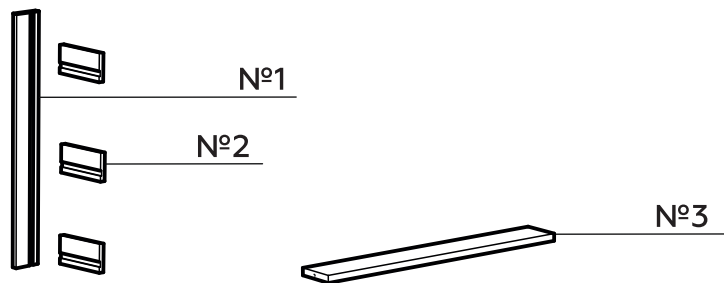

tm_dobroparov

Стеллаж БЕТА

Стеллаж БЕТА, комплектация:

- №1 Стойка - 4 шт.
- №2 Полкодержатель - 8 шт.
- №3 Рейка на полку - 16 шт.
- Саморез 3,5*30 мм - 64 шт.

1

2

2

3