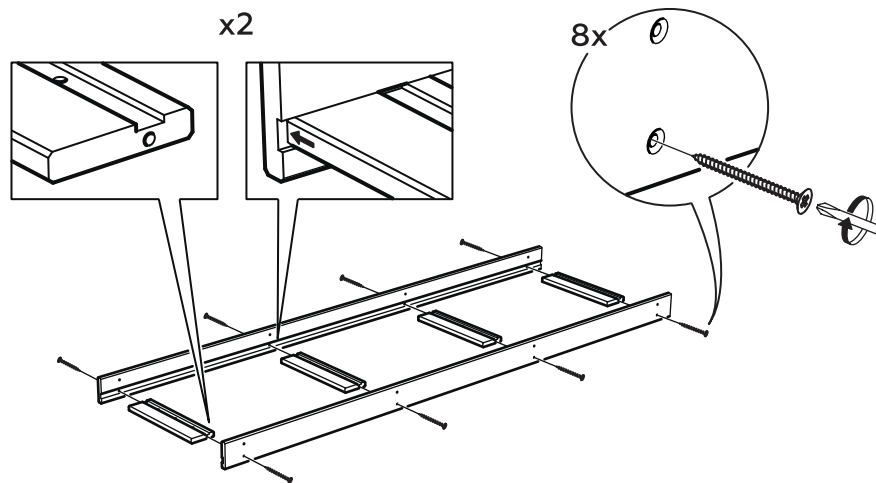

tm_dobroparov

Стеллаж БЕТА

Стеллаж БЕТА, комплектация:

- №1 Стойка - 4 шт.
- №2 Полкодержатель - 8 шт.
- №3 Рейка на полку - 16 шт.
- Саморез 3,5*30 мм - 64 шт.

1

2

2

3