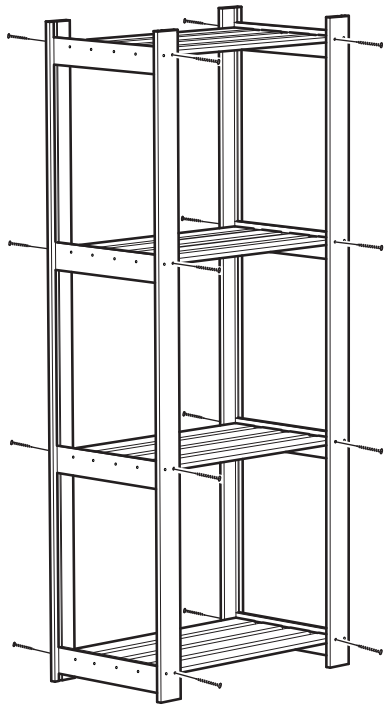

tm_dobroparov

Стеллаж БЕТА

Стеллаж БЕТА, комплектация:

- №1 Стойка - 4 шт.
- №2 Полкодержатель - 8 шт.
- №3 Рейка на полку - 16 шт.
- Саморез 3,5*30 мм - 64 шт.

1

2

2

3