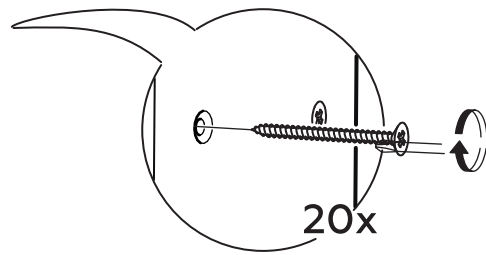

Стеллаж ГАММА

Instagram icon tm_dobroparov

Стеллаж ГАММА, комплектация:

№1 Стойка - 4 шт.

№2 Полкодержатель - 10 шт.

№3 Рейка на полку - 15 шт.

Саморез 3,5*40 мм - 70 шт.

1