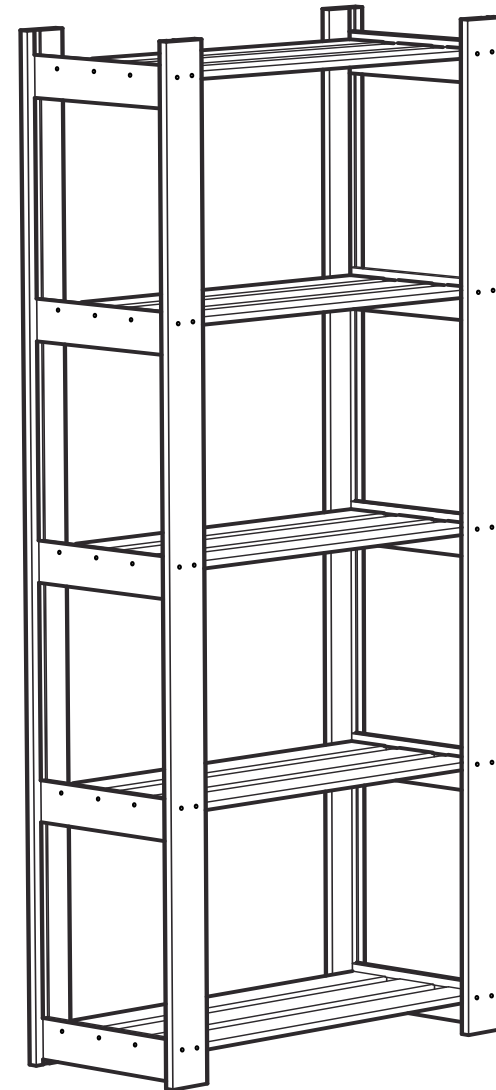

Стеллаж ГАММА

Instagram icon tm_dobroparov

Стеллаж ГАММА, комплектация:

№1 Стойка - 4 шт.

№2 Полкодержатель - 10 шт.

№3 Рейка на полку - 15 шт.

Саморез 3,5*40 мм - 70 шт.

1

2

2

3

3