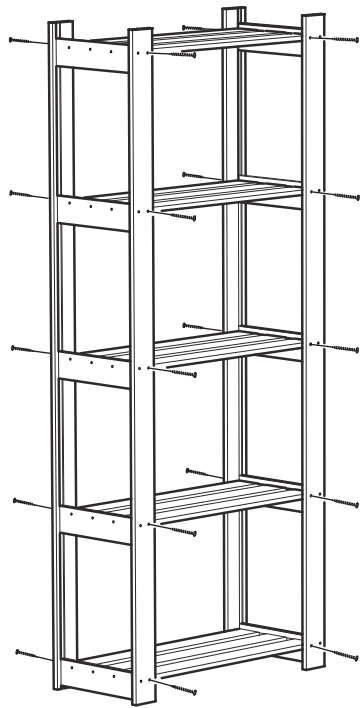

Стеллаж ГАММА

Instagram icon tm_dobroparov

Стеллаж ГАММА, комплектация:

№1 Стойка - 4 шт.

№2 Полкодержатель - 10 шт.

№3 Рейка на полку - 15 шт.

Саморез 3,5*40 мм - 70 шт.

1

2

2

3

3