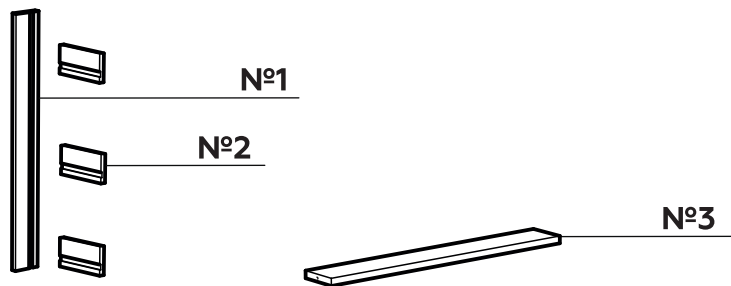

Стеллаж ГАММА

Instagram icon tm_dobroparov

Стеллаж ГАММА, комплектация:

№1 Стойка - 4 шт.

№2 Полкодержатель - 10 шт.

№3 Рейка на полку - 15 шт.

Саморез 3,5*40 мм - 70 шт.

1