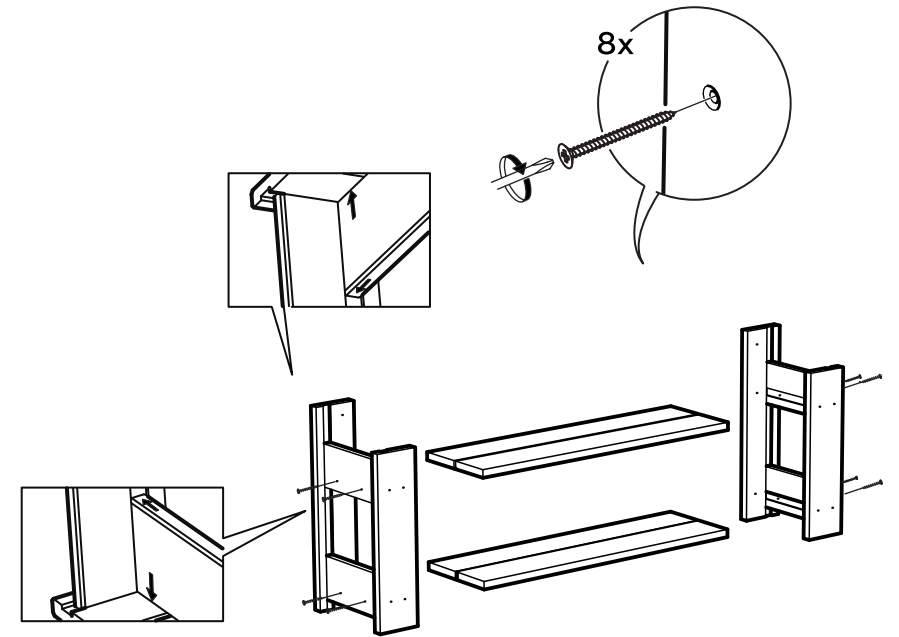

Полка ИТА-2, комплектация:

№1 Стойка - 4 шт.

№2 Полкодержатель - 4 шт.

№3 Рейка на полку - 4 шт.

Саморез 3,5*30 мм - 24 шт.

1

2

2

3

3