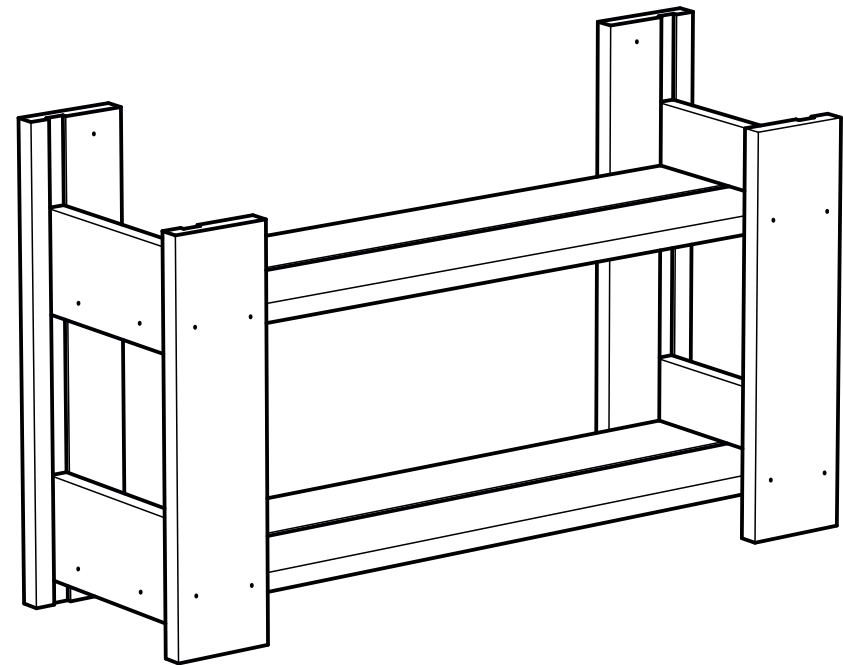

Полка
ИТА - 2

 tm_dobroparov

Полка ИТА-2, комплектация:

№1 Стойка - 4 шт.

№2 Полкодержатель - 4 шт.

№3 Рейка на полку - 4 шт.

Саморез 3,5*30 мм - 24 шт.

1