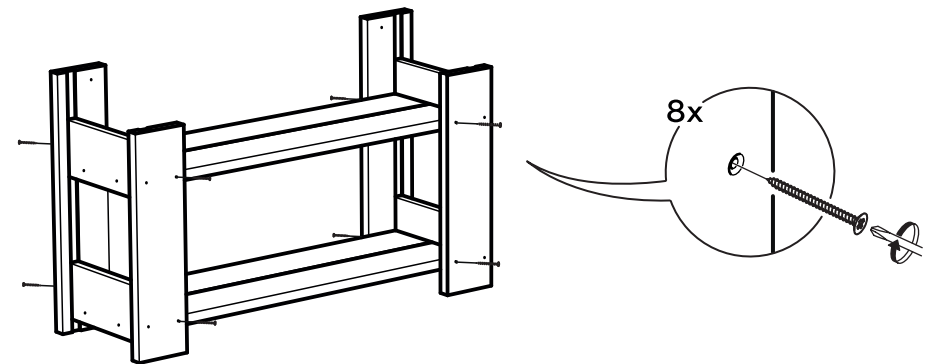

Полка ИТА-2, комплектация:

№1 Стойка - 4 шт.

№2 Полкодержатель - 4 шт.

№3 Рейка на полку - 4 шт.

Саморез 3,5*30 мм - 24 шт.

1

2

2

3

3