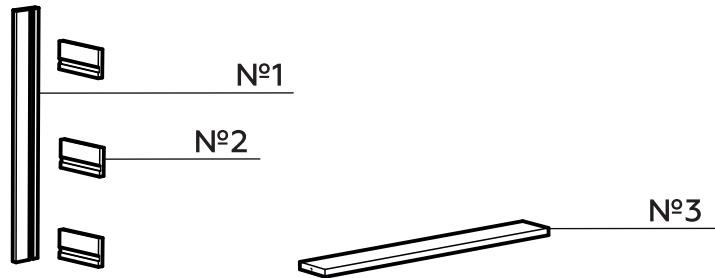

Полка
ИТА - 2

 tm_dobroparov

Полка ИТА-2, комплектация:

№1 Стойка - 4 шт.

№2 Полкодержатель - 4 шт.

№3 Рейка на полку - 4 шт.

Саморез 3,5*30 мм - 24 шт.

1