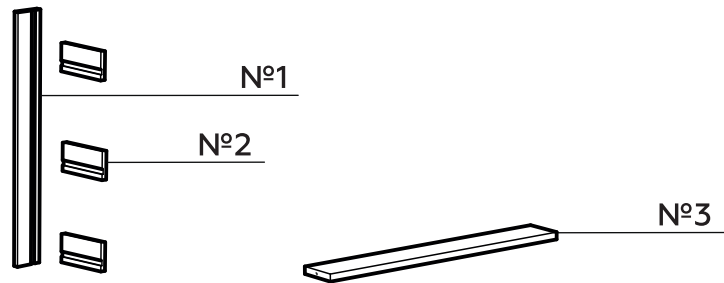

# Стеллаж регулируемый ОМЕГА

tm\_dobroparov

# Стеллаж ОМЕГА, комплектация:

№1 Стойка - 4 шт.

№2 Полкодержатель - 8 шт.

№3 Рейка на полку - 12 шт.

Саморез 3,5\*30 мм - 56 шт.

1

2

3