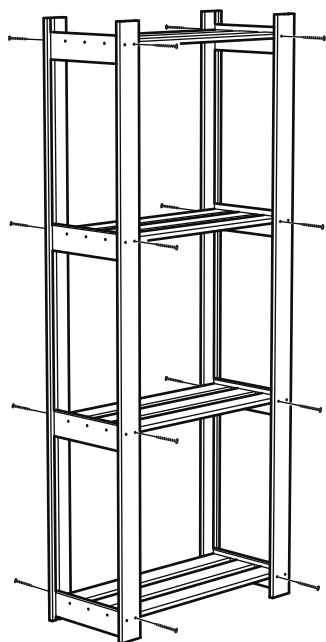

# Стеллаж регулируемый ОМЕГА

tm\_dobroparov

# Стеллаж ОМЕГА, комплектация:

№1 Стойка - 4 шт.

№2 Полкодержатель - 8 шт.

№3 Рейка на полку - 12 шт.

Саморез 3,5\*30 мм - 56 шт.

1

2

3