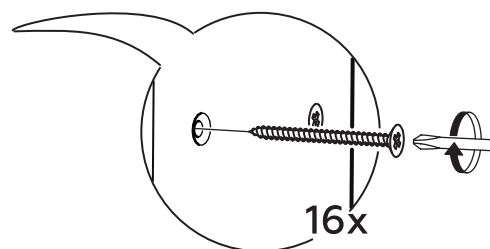

# Стеллаж регулируемый ОМЕГА

tm\_dobroparov

# Стеллаж ОМЕГА, комплектация:

№1 Стойка - 4 шт.

№2 Полкодержатель - 8 шт.

№3 Рейка на полку - 12 шт.

Саморез 3,5\*30 мм - 56 шт.

1

2

3