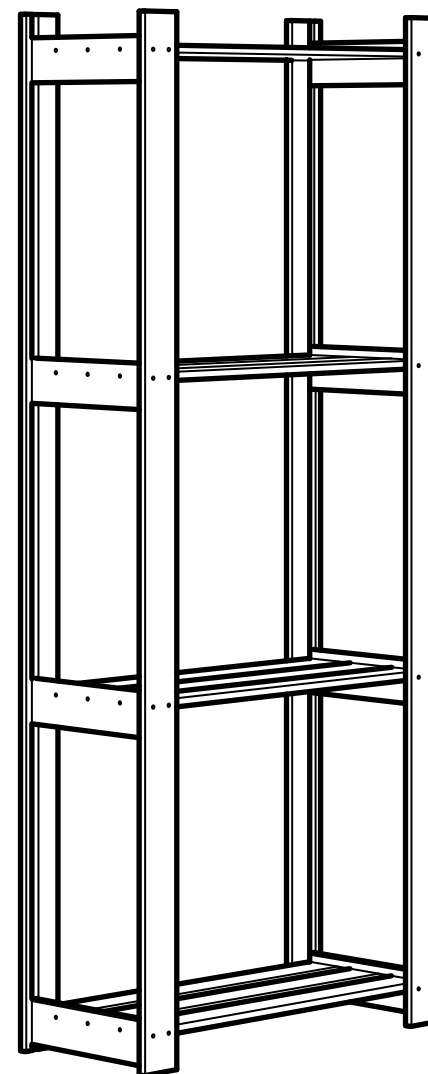

# Стеллаж регулируемый ОМЕГА

tm\_dobroparov

# Стеллаж ОМЕГА, комплектация:

№1 Стойка - 4 шт.

№2 Полкодержатель - 8 шт.

№3 Рейка на полку - 12 шт.

Саморез 3,5\*30 мм - 56 шт.

1

2

3