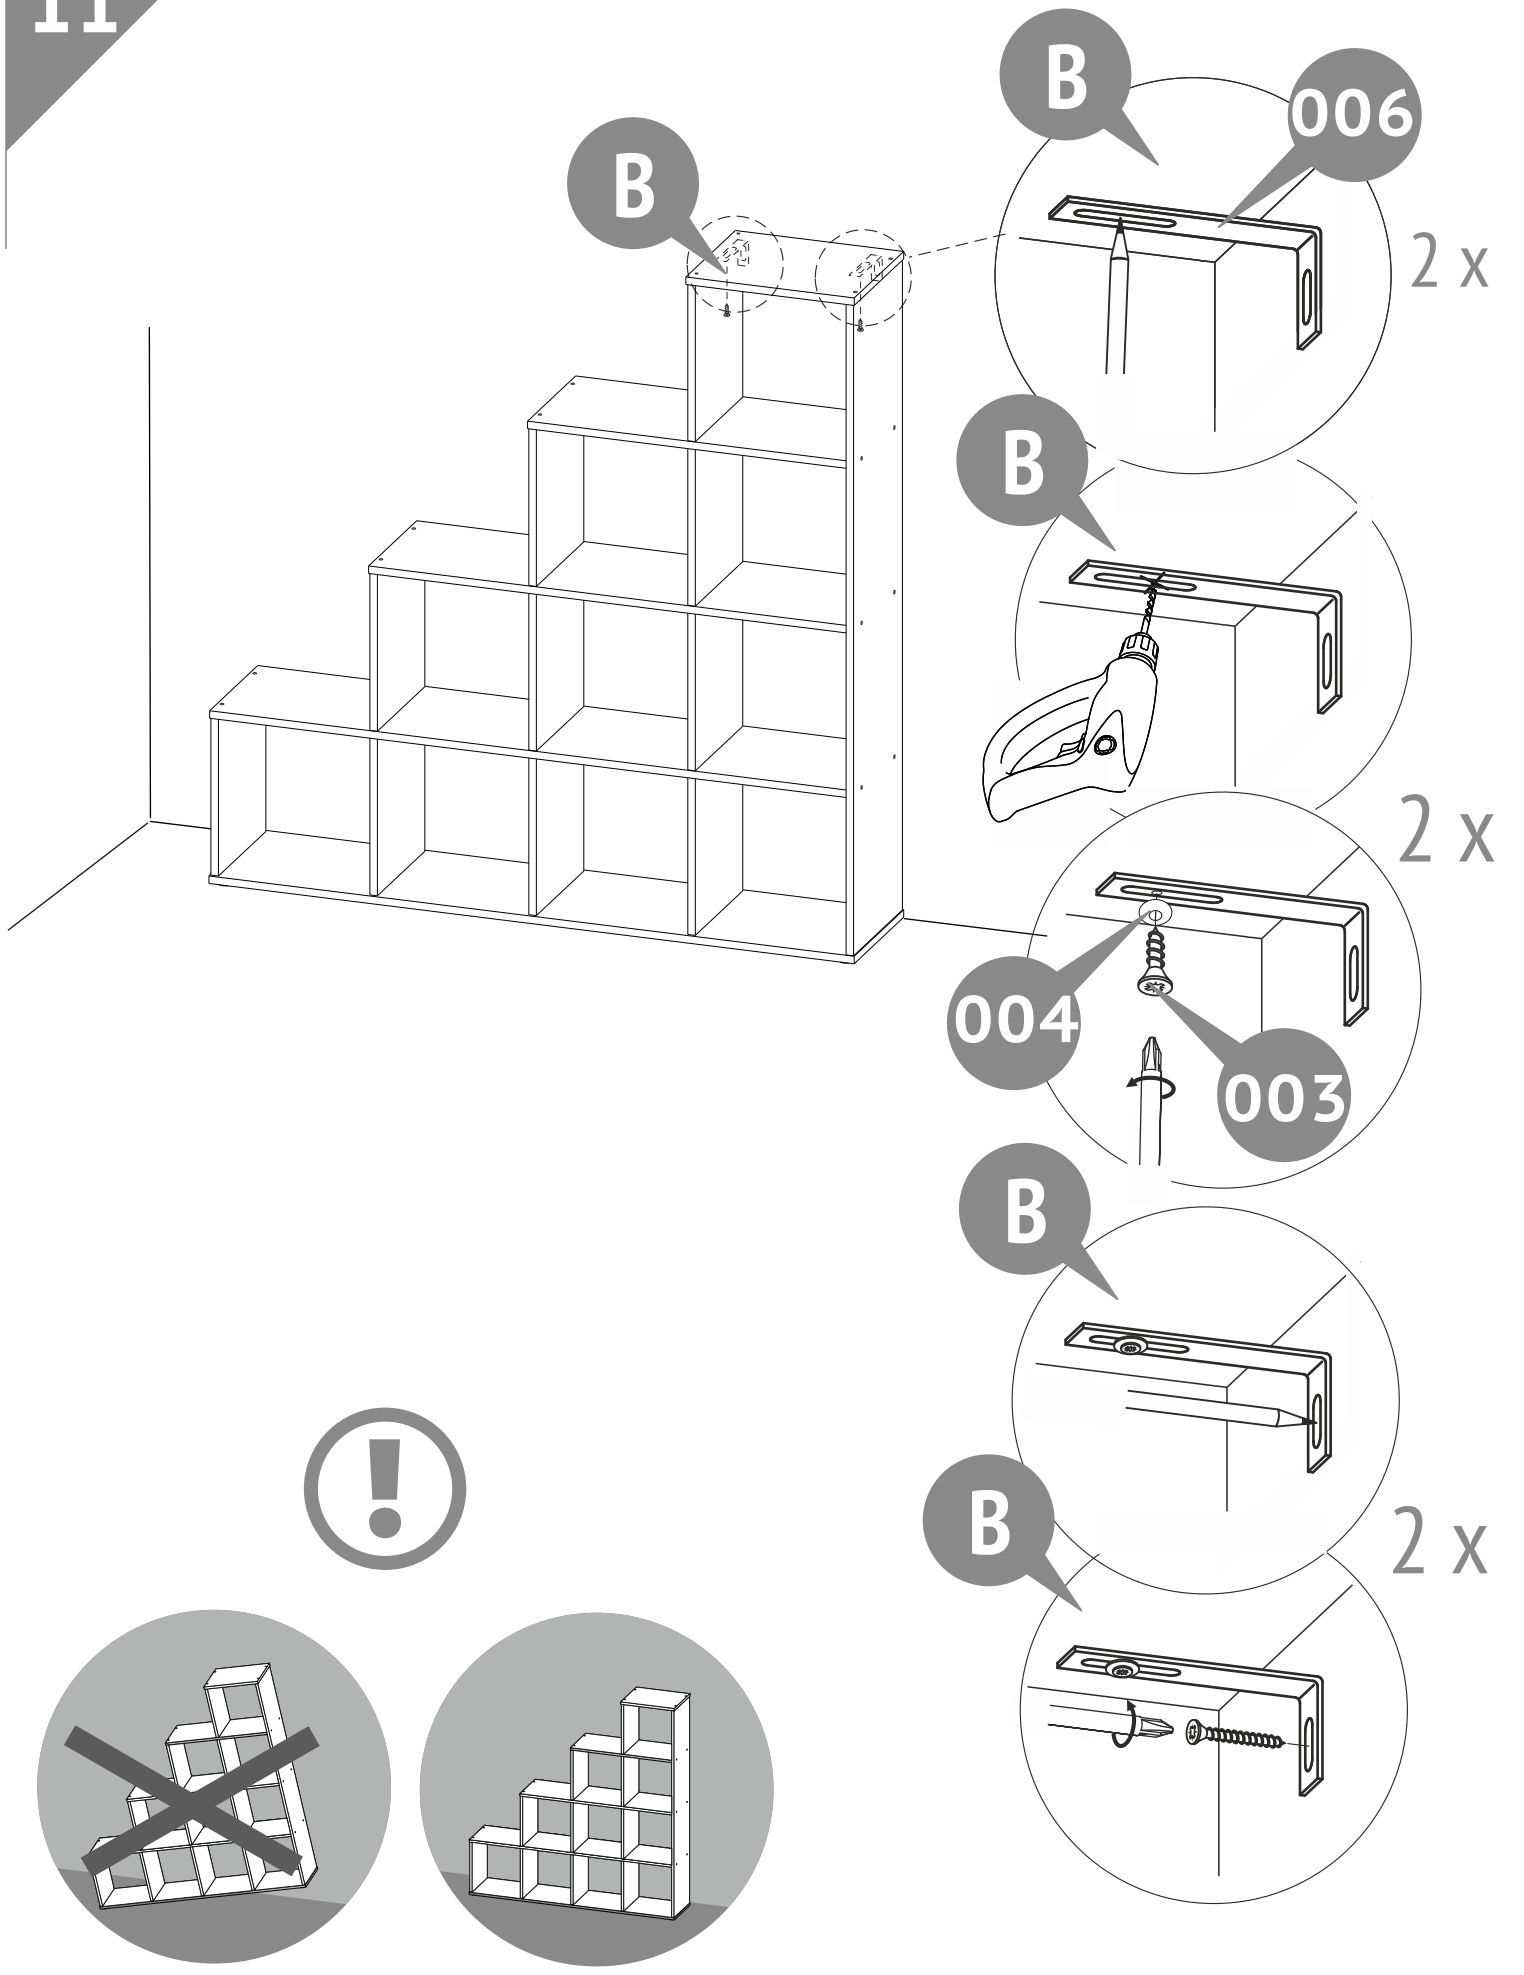

Номер на рисунке	Количество деталей в изделии	Наименование деталей	Укладка
			Место
			1
A	4	Боковая стенка	•
A1	1	Боковая стенка	•
B	1	Колпак	•
C	1	Дно	•
D	1	Стенка горизонтальная	•
D1	1	Горизонтальная средняя	•
D2	1	Горизонтальная средняя	•
E1	6	Стенка вертикальная	•
V	1	Комплект фурнитуры	•

6

- НЕ ДОПУСКАЕТСЯ эксплуатация изделия в незафиксированном положении.
- Во избежание опрокидывания стеллаж необходимо прикрепить к стене.
- Крепежные элементы не входят в комплект поставки изделия, их выбор определяется типом Вашей стены.
- Для установки крепежных элементов может понадобиться дополнительное оборудование и инструменты, не указанные в данной инструкции.

12

7

8

9

10

11

POLINI Home Smart