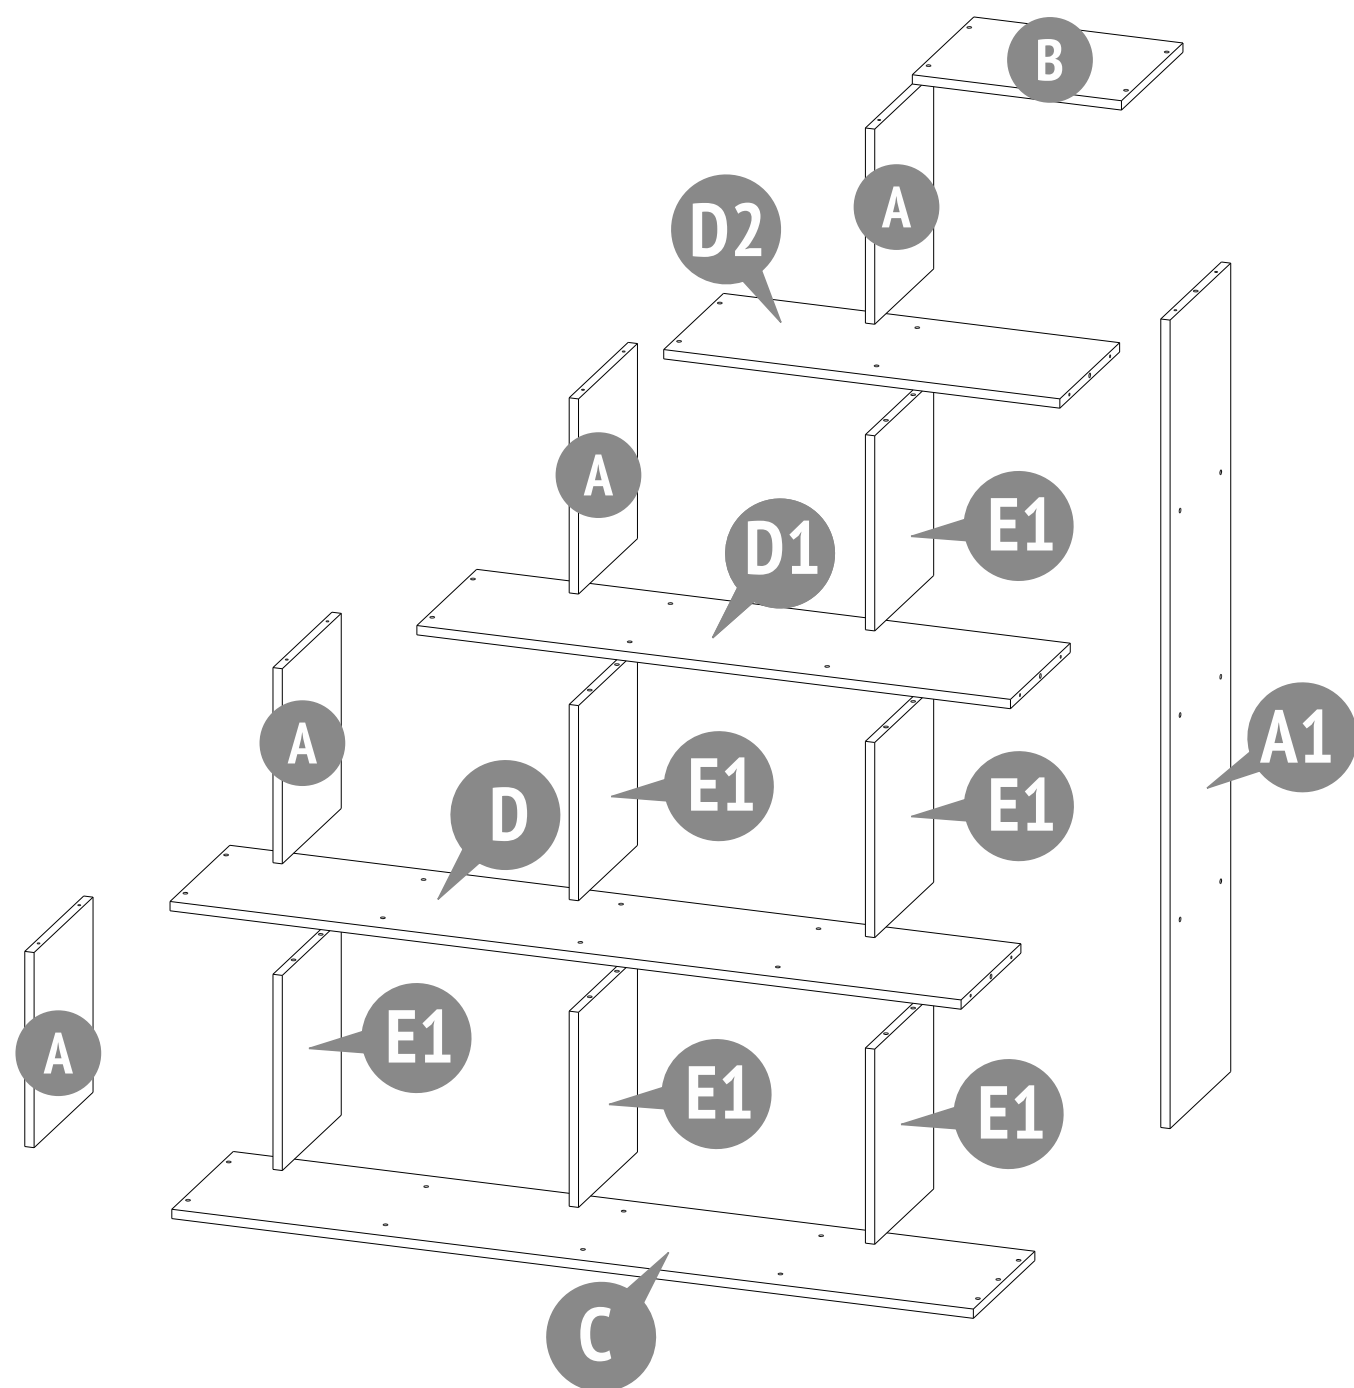

POLINI HOME

POLINI Home Smart

Стеллаж Polini Home Smart Каскадный 10 секций

POLINI Home Smart

RU Требования по технике безопасности, правила хранения и эксплуатации

1. Внимательно ознакомьтесь с требованиями настоящего руководства по эксплуатации.
2. Оберегайте изделие от ударов и механических повреждений.
3. Для исключения травмирования, перед началом эксплуатации убедитесь в правильности и надежности сборки изделия в соответствии с требованиями настоящего руководства.
4. Изделие должно храниться в крытых помещениях при температуре не ниже +2°C и относительной влажности воздуха от 45 до 70%.
5. Изделие рекомендуется протирать влажной тканью и затем насухо мягкой чистой тканью.

Номер на рисунке	Количество деталей в изделии	Наименование деталей	Укладка
			Место
			1
A	4	Боковая стенка	•
A1	1	Боковая стенка	•
B	1	Колпак	•
C	1	Дно	•
D	1	Стенка горизонтальная	•
D1	1	Горизонтальная средняя	•
D2	1	Горизонтальная средняя	•
E1	6	Стенка вертикальная	•
V	1	Комплект фурнитуры	•