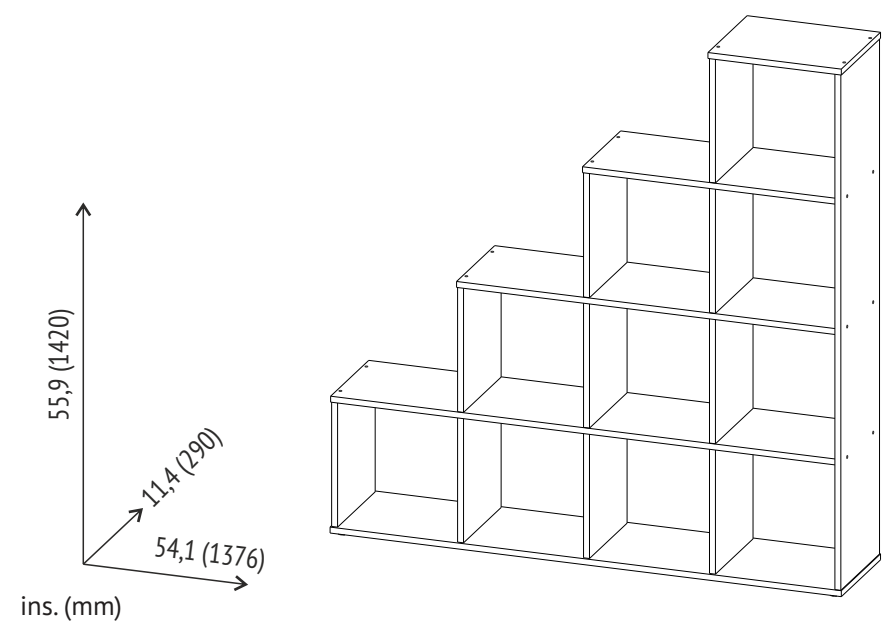

POLINI HOME

POLINI Home Smart

Стеллаж Polini Home Smart Каскадный 10 секций

POLINI Home Smart

RU Требования по технике безопасности, правила хранения и эксплуатации

1. Внимательно ознакомьтесь с требованиями настоящего руководства по эксплуатации.
2. Оберегайте изделие от ударов и механических повреждений.
3. Для исключения травмирования, перед началом эксплуатации убедитесь в правильности и надежности сборки изделия в соответствии с требованиями настоящего руководства.
4. Изделие должно храниться в крытых помещениях при температуре не ниже +2°C и относительной влажности воздуха от 45 до 70%.
5. Изделие рекомендуется протирать влажной тканью и затем насухо мягкой чистой тканью.

Номер на рисунке	Количество деталей в изделии	Наименование деталей	Укладка
			Место
			1
A	4	Боковая стенка	•
A1	1	Боковая стенка	•
B	1	Колпак	•
C	1	Дно	•
D	1	Стенка горизонтальная	•
D1	1	Горизонтальная средняя	•
D2	1	Горизонтальная средняя	•
E1	6	Стенка вертикальная	•
V	1	Комплект фурнитуры	•