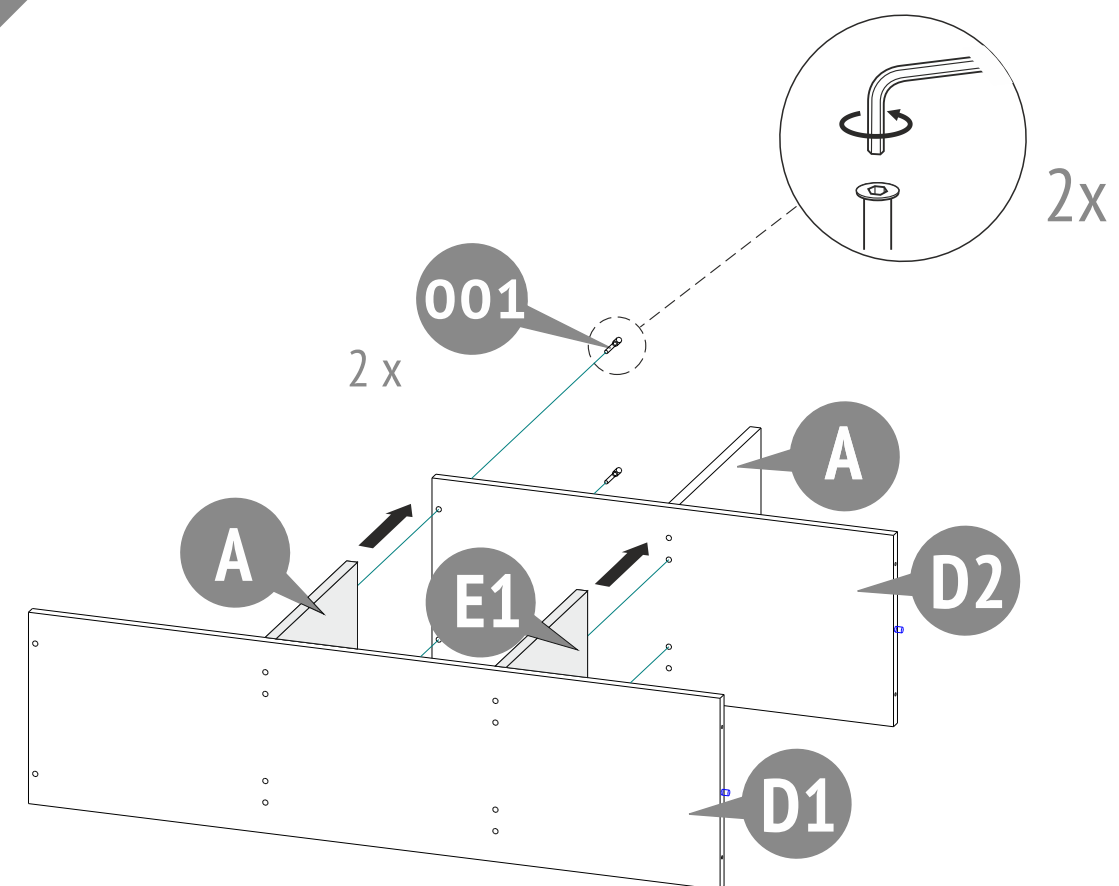

5

6

- НЕ ДОПУСКАЕТСЯ эксплуатация изделия в незафиксированном положении.
- Во избежание опрокидывания стеллаж необходимо прикрепить к стене.
- Крепежные элементы не входят в комплект поставки изделия, их выбор определяется типом Вашей стены.
- Для установки крепежных элементов может понадобиться дополнительное оборудование и инструменты, не указанные в данной инструкции.