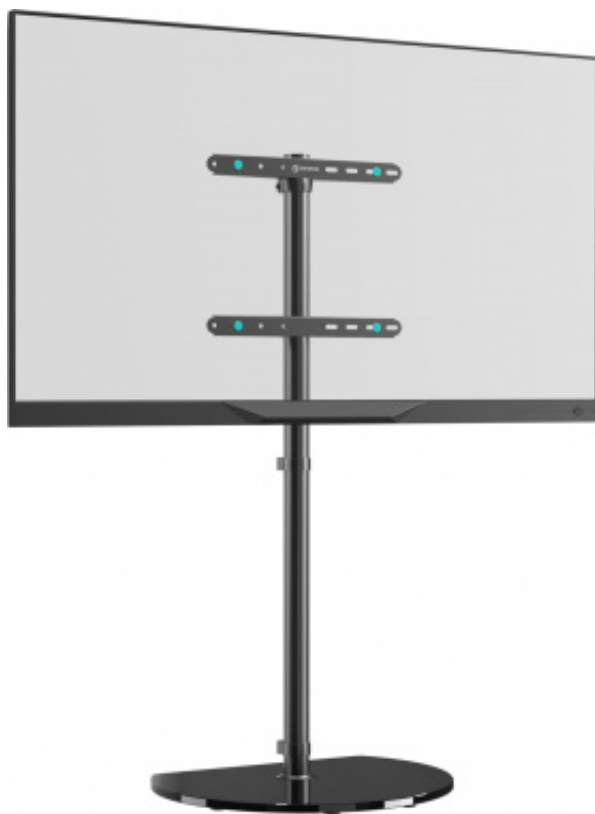

Стойка для телевизора Onkron TS5060 черный 30"-60" макс.41кг  
напольный поворот

ID 1980790

## Основные характеристики

Назначение	для телевизора
Тип крепления	Стойка
Мин. диагональ	30 "
Макс. диагональ	60 "
Подходит для телевизоров с диагональю	32", 37", 39", 40", 42", 43", 46", 48", 50", 52", 55", 60"
Максимальный вес оборудования	41 кг

## Конструкция

Способ регулировки	поворот
--------------------	---------

Установка	напольный
Угол поворота	-54/+54 °
Стандарт VESA	VESA MIS-D, VESA MIS-E, VESA MIS-F
Поддержка крепления VESA	100x100, 200x100, 200x200, 200x300, 300x100, 300x200, 300x300, 300x400, 400x200, 400x300, 400x400
<b>Корпус</b>	
Цвет	черный