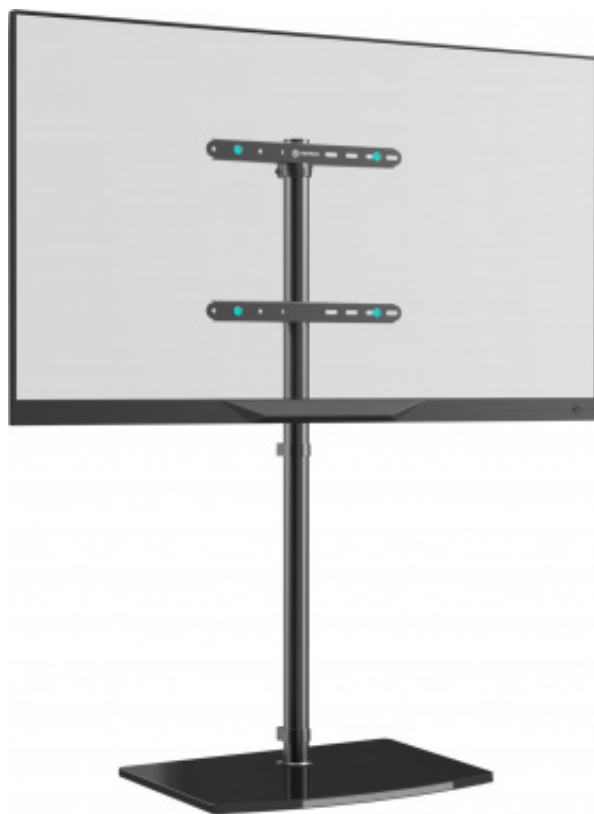

Стойка для телевизора Onkron TS5065 черный 30"-60" макс.41кг
напольный

ID 1912633

Основные характеристики

Назначение	для телевизора
Тип крепления	Стойка
Мин. диагональ	30 "
Макс. диагональ	60 "
Подходит для телевизоров с диагональю	32", 37", 39", 40", 42", 43", 46", 48", 50", 52", 55", 60"
Максимальный вес оборудования	41 кг

Конструкция

Установка напольный

Угол поворота	-54/+54 °
Стандарт VESA	VESA MIS-D, VESA MIS-E, VESA MIS-F
Поддержка крепления VESA	100x100, 100x200, 200x100, 200x200, 200x300, 300x100, 300x200, 300x300, 300x400, 400x200, 400x300, 400x400
Корпус	
Цвет	черный