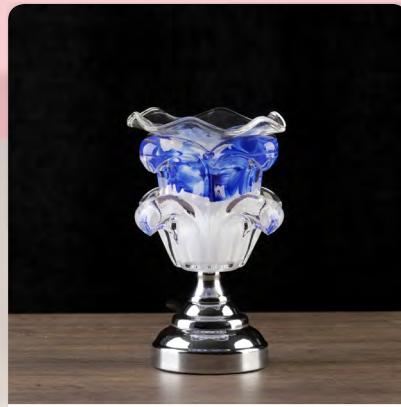

Электрические аромалампы

[3502580](#)

[3639453](#)

[4022653](#)

[4022652](#)

[3639457](#)

[3924220](#)