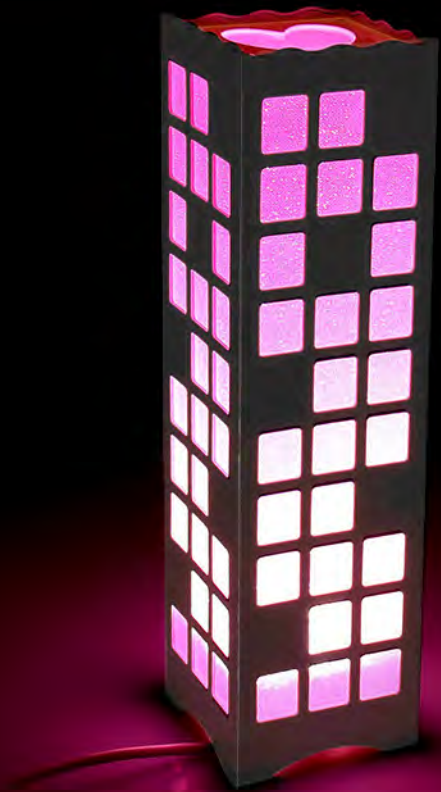

# Офисные и школьные лампы

Настольная лампа «Скру»

[739301](#)

[2835499](#)

[1487794](#)

[3726745](#)

[3731839](#)

[3726730](#)

# Классические лампы

Настольный светильник  
«Добро пожаловать»

[3505831](#)

[3825361](#)

[3839006](#)

[3133995](#)

[3723480](#)

[3677644](#)

# Модерн и хай-тек

Настольная лампа «Головоломка»

[3733906](#)

[3723481](#)

[3714081](#)

[3723908](#)

[3635956](#)

[3635955](#)

# Детские светильники

Настольная лампа «Зайчик с сердцем»

3919642

3919649

2541244

3923380

3692649

3539185