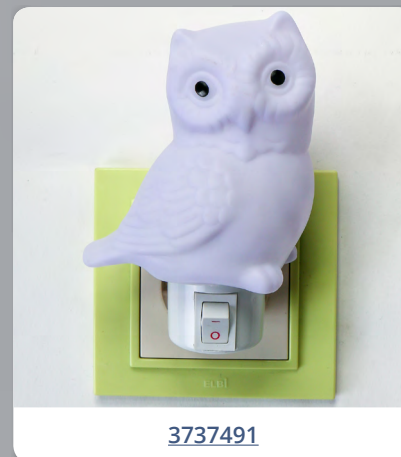

# Настенные светильники

Ночник «Светлячок»  
с датчиком освещения

2296358

2296354

3737492

3737020

3737491

3556934