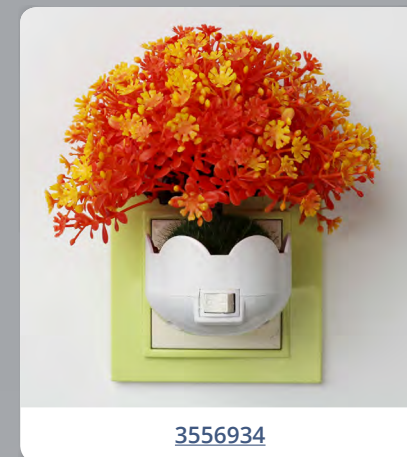

# Настенные светильники

Ночник «Светлячок»  
с датчиком освещения

2296358

2296354

3737492

3737020

3737491

3556934