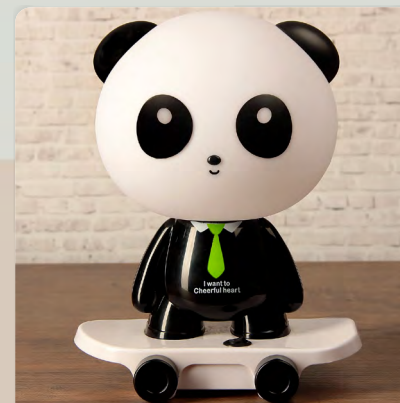

# Настольные светильники

Ночник «Лев и обезьяна»

473743

3938536

3877908

3752234

3654589

2858186