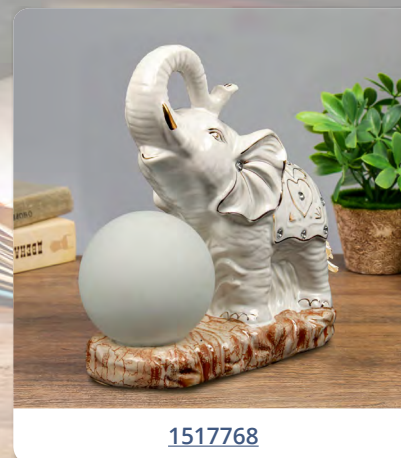

# Фигурные лампы

Светильник «Лебеди в цветах»

417813

1914733

1517768

3919638