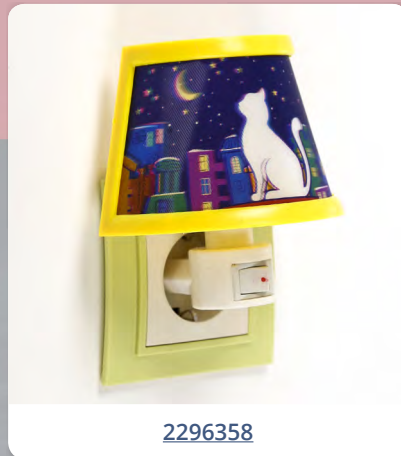

Настенные светильники

Ночник «Светлячок»
с датчиком освещения

2296358

2296354

3737492

3737020

3737491

3556934