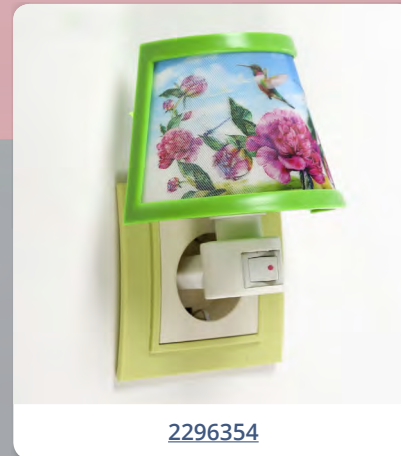

Настенные светильники

Ночник «Светлячок»
с датчиком освещения

2296358

2296354

3737492

3737020

3737491

3556934