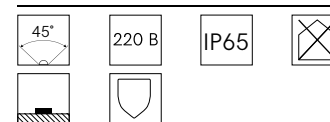

Светильник ландшафтный

Мощность: 3 Вт
Степень защиты: IP65
Напряжение питания: 220 В

Г-07
Г-08

Цвет:
белый
теплый белый

Артикул:
2586522
2586523