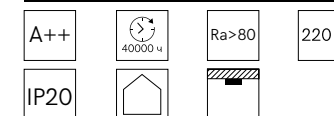

Светильник накладной светодиодный

Мощность: 18 Вт
Световой поток: 1700 лм

Цветовая температура:
SSL-018-02 4000K **2446559**
SSL-018-01 6500K **2446558**

Мощность: 24 Вт
Световой поток: 2250 лм

Цветовая температура:
SSL-024-02 4000K **2446561**
SSL-024-01 6500K **2446560**