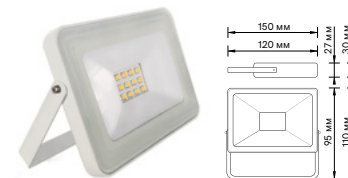

Прожектор светодиодный ультратонкий

Степень защиты: IP65
Цветовая температура: 6500K

Мощность: 10 Вт
Световой поток: 900 лм

СД007-10

Артикул:
2580313

Мощность: 20 Вт
Световой поток: 1900 лм

СД007-20

Артикул:
2580314