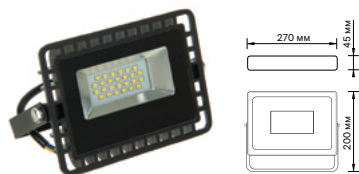

Прожектор светодиодный серия SMD

Степень защиты: IP66

Мощность: 70 Вт
Световой поток: 6300 лм
Цветовая температура:
4000К
6500К

Артикул:
1720469
1720470