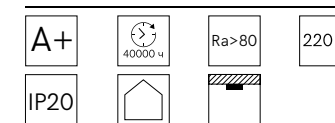

Светильник накладной светодиодный с орнаментом

«Цветок»		
Мощность:	Размер:	Артикул:
10 Вт	230 мм	2581307
14 Вт	300 мм	2581308
18 Вт	350 мм	2581309
«Орнамент»		
Мощность:	Размер:	Артикул:
10 Вт	230 мм	2581310
14 Вт	300 мм	2581311
18 Вт	350 мм	2581312
«Рондо»		
Мощность:	Размер:	Артикул:
10 Вт	230 мм	2581313
14 Вт	300 мм	2581314
18 Вт	350 мм	2581315
«Солнце»		
Мощность:	Размер:	Артикул:
10 Вт	230 мм	2581316
14 Вт	300 мм	2581317
18 Вт	350 мм	2581318
«Сердце»		
Мощность:	Размер:	Артикул:
10 Вт	230 мм	2581319
14 Вт	300 мм	2581320
18 Вт	350 мм	2581321

Светильник накладной светодиодный с орнаментом

«Ракушка»		
Мощность:	Размер:	Артикул:
10 Вт	230 мм	2581322
14 Вт	300 мм	2581323
18 Вт	350 мм	2581324
«Звезды»		
Мощность:	Размер:	Артикул:
10 Вт	230 мм	2581325
14 Вт	300 мм	2581326
18 Вт	350 мм	2581327
«Орион»		
Мощность:	Размер:	Артикул:
10 Вт	230 мм	2581328
14 Вт	300 мм	2581329
18 Вт	350 мм	2581330
«Глория»		
Мощность:	Размер:	Артикул:
10 Вт	230 мм	2581331
14 Вт	300 мм	2581332
18 Вт	350 мм	2581333

Светильник светодиодный

Мощность: 18 Вт
Световой поток: 1440 лм

Цветовая температура: 6500K

061

Артикул:
2003153

Светильник светодиодный

Мощность: 36 Вт
Световой поток: 2800 лм

Цветовая температура: 6500K

062

Артикул:
2003151