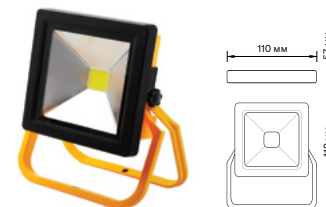

Прожектор светодиодный аккумуляторный

Степень защиты: IP44
Цветовая температура: 6500K
Время автономной работы: 8 ч

Мощность: 10 Вт
Световой поток: 700 лм
Емкость аккумулятора: 2200 мАч

СРО07-10

Артикул:
2580317