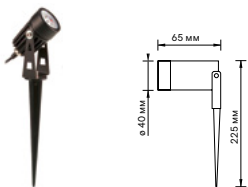

Максимальная мощность: 9 Вт
Напряжение питания: 220 В

Длина: 7 м	Артикул:
	2723536

Светильник ландшафтный на пике под лампу GU10

Степень защиты: IP65
Напряжение питания: 220 В

Г-11
С козырьком
Г-12

Артикул: **2586526**
Артикул: **2586527**