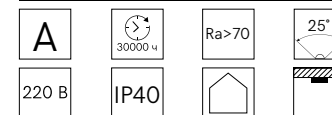

Светильник трековый

Мощность: 20 Вт
Световой поток: 1600 лм

Цвет. тем-ра:	Цвет:	Артикул:
TSL-009 6500K	черный	2431837
TSL-010 4000K	черный	2431838
TSL-011 6500K	белый	2431839
TSL-012 4000K	белый	2431840