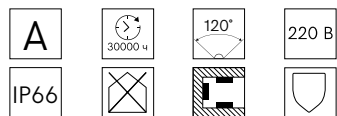

Прожектор светодиодный серия SMD-01

Степень защиты: IP66
Цветовая температура: 6500К

Мощность: 70 Вт
Световой поток: 5600 лм

Артикул:
1720479