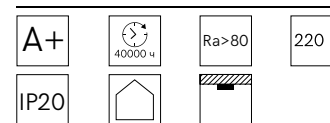

Светильник накладной светодиодный с орнаментом

«Цветок»		
Мощность:	Размер:	Артикул:
10 Вт	230 мм	2581307
14 Вт	300 мм	2581308
18 Вт	350 мм	2581309
«Орнамент»		
Мощность:	Размер:	Артикул:
10 Вт	230 мм	2581310
14 Вт	300 мм	2581311
18 Вт	350 мм	2581312
«Рондо»		
Мощность:	Размер:	Артикул:
10 Вт	230 мм	2581313
14 Вт	300 мм	2581314
18 Вт	350 мм	2581315
«Солнце»		
Мощность:	Размер:	Артикул:
10 Вт	230 мм	2581316
14 Вт	300 мм	2581317
18 Вт	350 мм	2581318
«Сердце»		
Мощность:	Размер:	Артикул:
10 Вт	230 мм	2581319
14 Вт	300 мм	2581320
18 Вт	350 мм	2581321

Светильник накладной светодиодный с орнаментом

«Ракушка»		
Мощность:	Размер:	Артикул:
10 Вт	230 мм	2581322
14 Вт	300 мм	2581323
18 Вт	350 мм	2581324
«Звезды»		
Мощность:	Размер:	Артикул:
10 Вт	230 мм	2581325
14 Вт	300 мм	2581326
18 Вт	350 мм	2581327
«Орион»		
Мощность:	Размер:	Артикул:
10 Вт	230 мм	2581328
14 Вт	300 мм	2581329
18 Вт	350 мм	2581330
«Глория»		
Мощность:	Размер:	Артикул:
10 Вт	230 мм	2581331
14 Вт	300 мм	2581332
18 Вт	350 мм	2581333

Светильник светодиодный

Мощность: 18 Вт
Световой поток: 1440 лм

Цветовая температура: 6500K

061

Артикул:
2003153

Светильник светодиодный

Мощность: 36 Вт
Световой поток: 2800 лм

Цветовая температура: 6500K

062

Артикул:
2003151