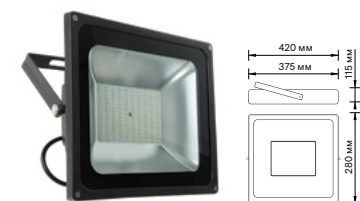

Прожектор светодиодный большой мощности серия SMD-02

Степень защиты: IP66
Цветовая температура: 6500К

Мощность: 150 Вт
Световой поток: 12000 лм

Артикул:
1720483

Мощность: 200 Вт
Световой поток: 16000 лм

Артикул:
1720484