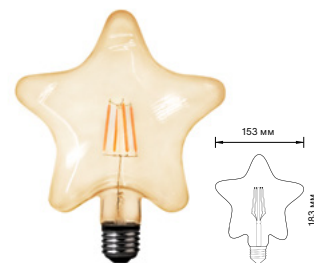

**Лампа светодиодная
ЗВЕЗДА**

Колба: золотистая
Цоколь: E27

Мощность: 4 Вт
Световой поток: 420 лм
Цветовая температура:
2700К

Артикул:
2279944

Мощность: 6 Вт
Световой поток: 630 лм
Цветовая температура:
2700К

Артикул:
2279945