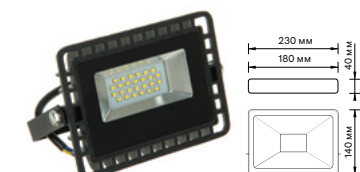

Прожектор светодиодный серия SMD

Степень защиты: IP66

Мощность: 10 Вт
Световой поток: 900 лм
Цветовая температура:
4000K
6500K

Артикул:
1720455
1720456

Мощность: 20 Вт
Световой поток: 1800 лм
Цветовая температура:
4000K
6500K

Артикул:
1720457
1720459