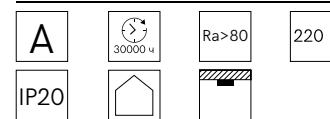

Светильник светодиодный

Степень защиты: IP20
Цветовая температура: 6500K

E-12
Мощность: 12 Вт

Световой поток: 990 лм

Артикул:
2566588

E-16
Мощность: 16 Вт

Световой поток: 1360 лм

Артикул:
2566589

Светильник для светодиодной лампы T8

A-01

Для лампы длиной 600 мм

Артикул:
2723511