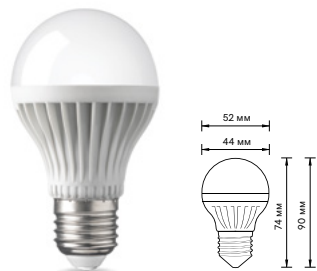

Лампа светодиодная

Цоколь: E27

Мощность: 3 Вт
Световой поток: 210 лм
Цветовая температура:
2700K
4200K

Артикул:
1489107
1489111

Мощность: 5 Вт
Световой поток: 350 лм
Цветовая температура:
2700K
4200K

Артикул:
1489108
1489112