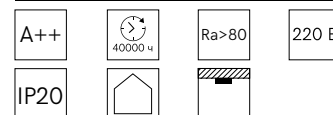

Светильник накладной светодиодный

Мощность: 6 Вт
Световой поток: 550 лм

Цветовая температура:
SRL-006-02 4000K **2446547**
SRL-006-01 6500K **2446546**

Мощность: 12 Вт
Световой поток: 1100 лм

Цветовая температура:
SRL-012-02 4000K **2446549**
SRL-012-01 6500K **2446548**