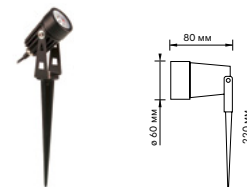

Светильник ландшафтный на пике

Мощность: 5 Вт
Степень защиты: IP65
Напряжение питания: 220 В

Г-09
Г-10

Цвет:
белый
теплый белый

Артикул:
2586524
2586525