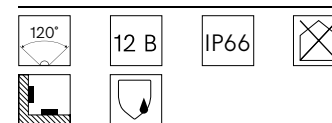

Мощность: 0.3 Вт
Степень защиты: IP66

VSL-001	Цвет:	Артикул:
VSL-002	белый	2723521
VSL-003	теплый белый	2723522
VSL-004	синий	2723523
VSL-005	красный	2723524
VSL-005	зеленый	2723525

Мощность: 0.5 Вт
Степень защиты: IP66

VSL-013	Цвет:	Артикул:
VSL-014	белый	2723531
VSL-015	теплый белый	2723532
VSL-016	синий	2723533
VSL-017	красный	2723534
VSL-017	зеленый	2723535

Мощность: 0.5 Вт
Степень защиты: IP66

VSL-007	Цвет:	Артикул:
VSL-008	белый	2723526
VSL-009	теплый белый	2723527
VSL-010	синий	2723528
VSL-011	красный	2723529
VSL-011	зеленый	2723530

Максимальная мощность: 9 Вт
Напряжение питания: 220 В

Длина: 7 м	Артикул:
	2723536