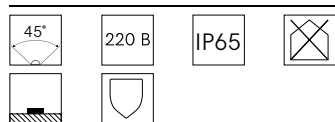

Светильник ландшафтный на пике

Мощность: 5 Вт
Степень защиты: IP65
Напряжение питания: 220 В

Г-09
Г-10

Цвет:
белый
теплый белый

Артикул:
2586524
2586525