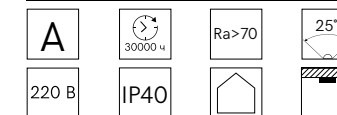

Светильник трековый

Мощность: 7 Вт
Световой поток: 560 лм

Цвет. тем-ра:	Цвет:	Артикул:
TSL-001 6500K	черный	2431829
TSL-002 4000K	черный	2431830
TSL-003 6500K	белый	2431831
TSL-004 4000K	белый	2431832

Мощность: 12 Вт
Световой поток: 960 лм

Цвет. тем-ра:	Цвет:	Артикул:
TSL-005 6500K	черный	2431833
TSL-006 4000K	черный	2431834
TSL-007 6500K	белый	2431835
TSL-008 4000K	белый	2431836

Светильник трековый

Мощность: 20 Вт
Световой поток: 1600 лм

Цвет. тем-ра:	Цвет:	Артикул:
TSL-009 6500K	черный	2431837
TSL-010 4000K	черный	2431838
TSL-011 6500K	белый	2431839
TSL-012 4000K	белый	2431840