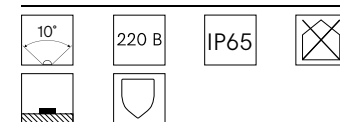

Степень защиты: IP65
Напряжение питания: 220 В

Г-11
С козырьком
Г-12

Артикул: **2586526**
Артикул: **2586527**

Мощность: 3 Вт
Степень защиты: IP65
Напряжение питания: 220 В

Г-01
Г-03
Г-04
Г-05
Г-02

Цвет:
белый
зеленый
красный
синий
теплый белый

Артикул:
2586517
2586519
2586520
2586521
2586518

Мощность: 5 Вт
Степень защиты: IP65
Напряжение питания: 220 В

Г-09
Г-10

Цвет:
белый
теплый белый

Артикул:
2586524
2586525

Мощность: 3 Вт
Степень защиты: IP65
Напряжение питания: 220 В

Г-07
Г-08

Цвет:
белый
теплый белый

Артикул:
2586522
2586523