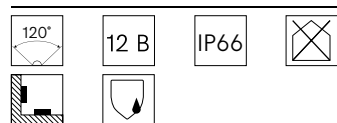

Мощность: 0.3 Вт
Степень защиты: IP66

VSL-001	Цвет:	Артикул:
VSL-002	белый	2723521
VSL-003	теплый белый	2723522
VSL-004	синий	2723523
VSL-005	красный	2723524
VSL-005	зеленый	2723525

Мощность: 0.5 Вт
Степень защиты: IP66

VSL-013	Цвет:	Артикул:
VSL-014	белый	2723531
VSL-015	теплый белый	2723532
VSL-016	синий	2723533
VSL-017	красный	2723534
VSL-017	зеленый	2723535

Мощность: 0.5 Вт
Степень защиты: IP66

VSL-007	Цвет:	Артикул:
VSL-008	белый	2723526
VSL-009	теплый белый	2723527
VSL-010	синий	2723528
VSL-011	красный	2723529
VSL-011	зеленый	2723530

Максимальная мощность: 9 Вт
Напряжение питания: 220 В

Длина: 7 м	Артикул:
	2723536