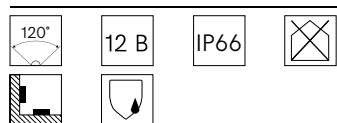

Мощность: 0.3 Вт
Степень защиты: IP66

VSL-001	Цвет:	Артикул:
VSL-002	белый	2723521
VSL-003	теплый белый	2723522
VSL-004	синий	2723523
VSL-005	красный	2723524
VSL-005	зеленый	2723525

Мощность: 0.5 Вт
Степень защиты: IP66

VSL-013	Цвет:	Артикул:
VSL-014	белый	2723531
VSL-015	теплый белый	2723532
VSL-016	синий	2723533
VSL-017	красный	2723534
VSL-017	зеленый	2723535

Мощность: 0.5 Вт
Степень защиты: IP66

VSL-007	Цвет:	Артикул:
VSL-008	белый	2723526
VSL-009	теплый белый	2723527
VSL-010	синий	2723528
VSL-011	красный	2723529
VSL-011	зеленый	2723530

Максимальная мощность: 9 Вт
Напряжение питания: 220 В

Длина: 7 м	Артикул:
	2723536