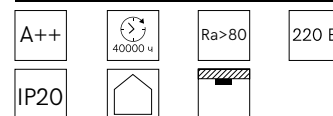

Светильник накладной светодиодный

Мощность: 6 Вт
Световой поток: 550 лм

Цветовая температура:
SSL-006-02 4000K **2446555**
SSL-006-01 6500K **2446554**

Мощность: 12 Вт
Световой поток: 1100 лм

Цветовая температура:
SSL-012-02 4000K **2446557**
SSL-012-01 6500K **2446556**