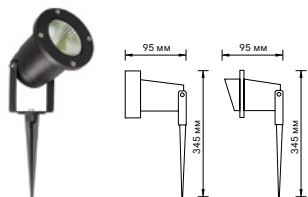

Светильник ландшафтный на пике под лампу GU10

Степень защиты: IP65
Напряжение питания: 220 В

Г-11
С козырьком
Г-12

Артикул: **2586526**
Артикул: **2586527**