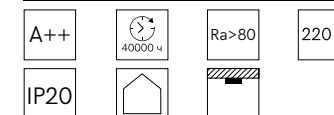

Светильник накладной светодиодный

Мощность: 18 Вт
Световой поток: 1700 лм

Цветовая температура:
SRL-018-02 4000K **2446551**
SRL-018-01 6500K **2446550**

Мощность: 24 Вт
Световой поток: 2250 лм

Цветовая температура:
SRL-024-02 4000K **2446553**
SRL-024-01 6500K **2446552**