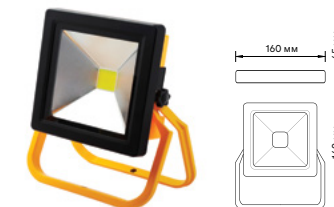

Прожектор светодиодный аккумуляторный

Степень защиты: IP44
Цветовая температура: 6500K
Время автономной работы: 8 ч

Мощность: 20 Вт
Световой поток: 1400 лм
Емкость аккумулятора: 4400 мАч

СРО07-20

Артикул:
2580318