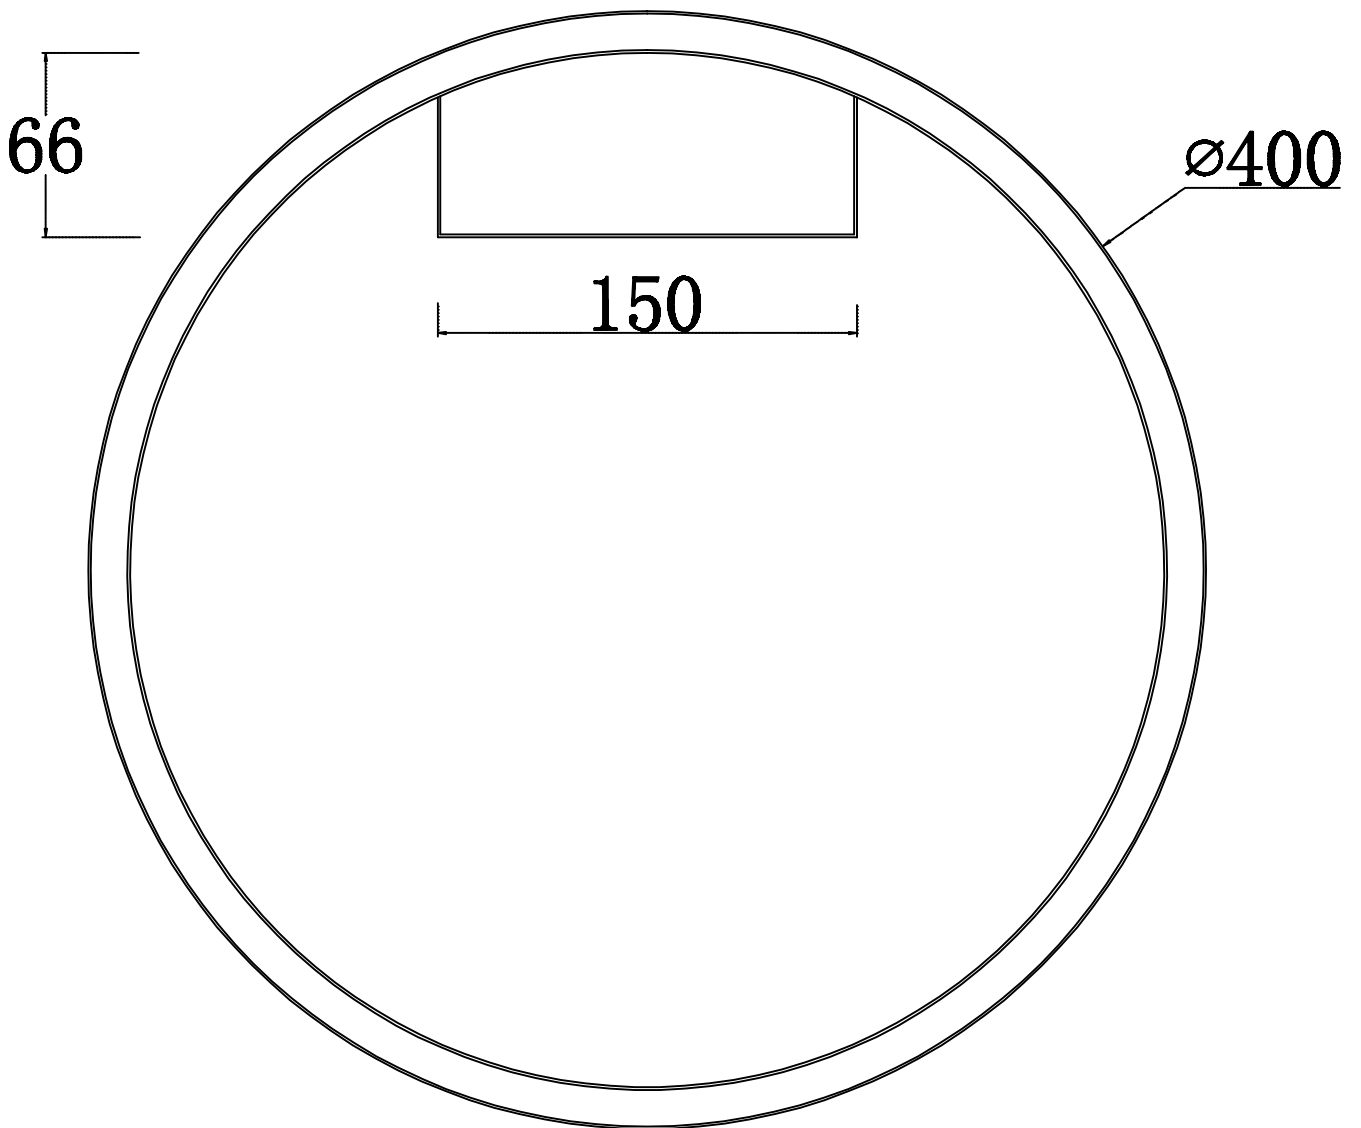

35

66

150

ø400