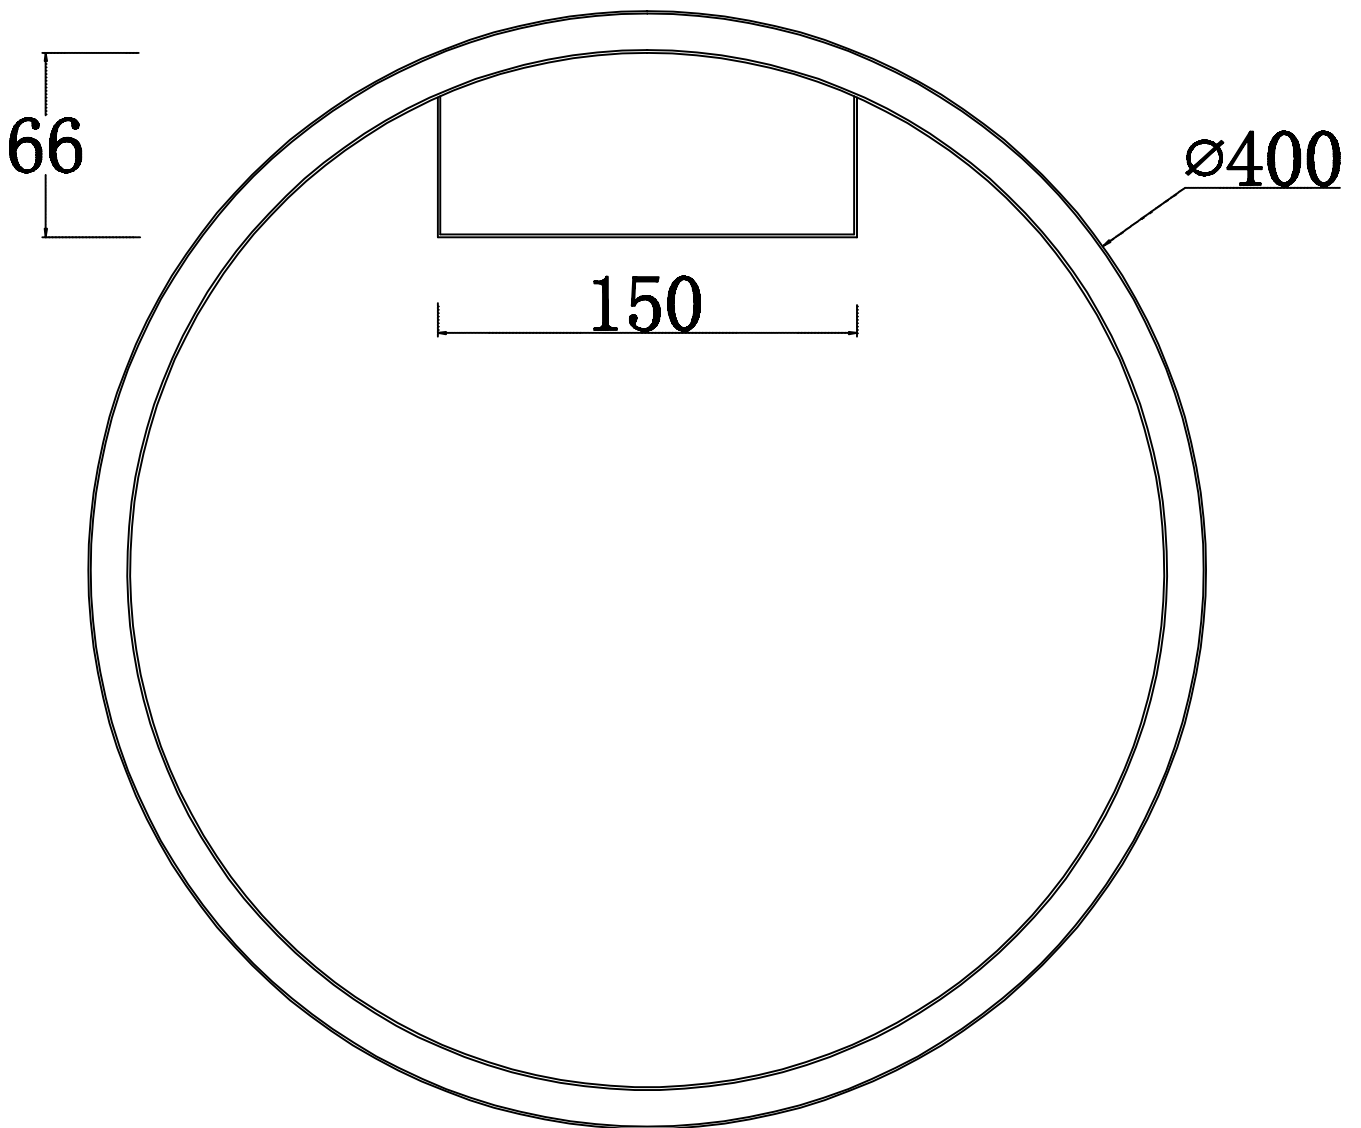

35

66

150

Ø400