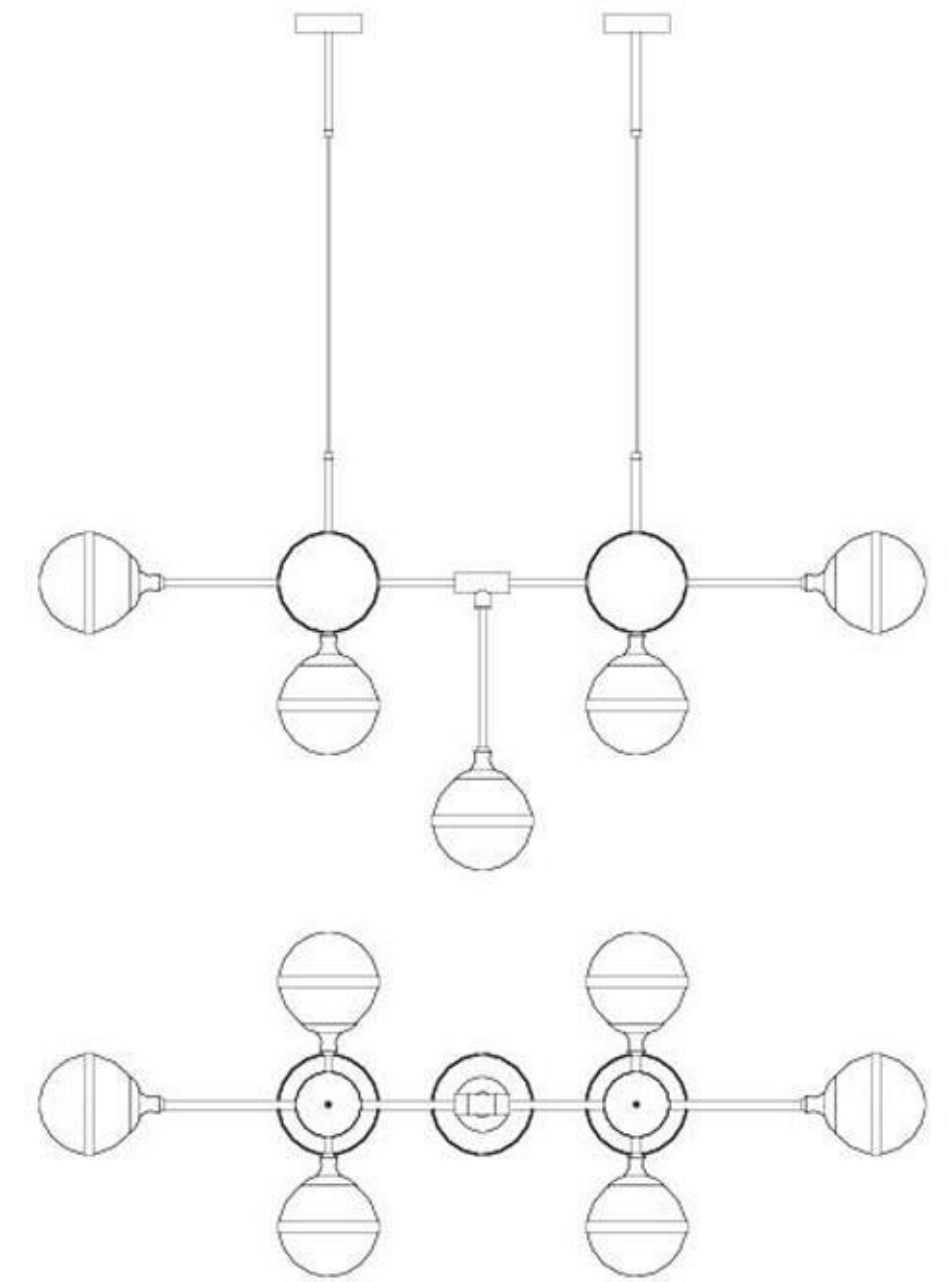

ST LUCE

SL1157.303.09

max 1750mm

1600mm

630mm