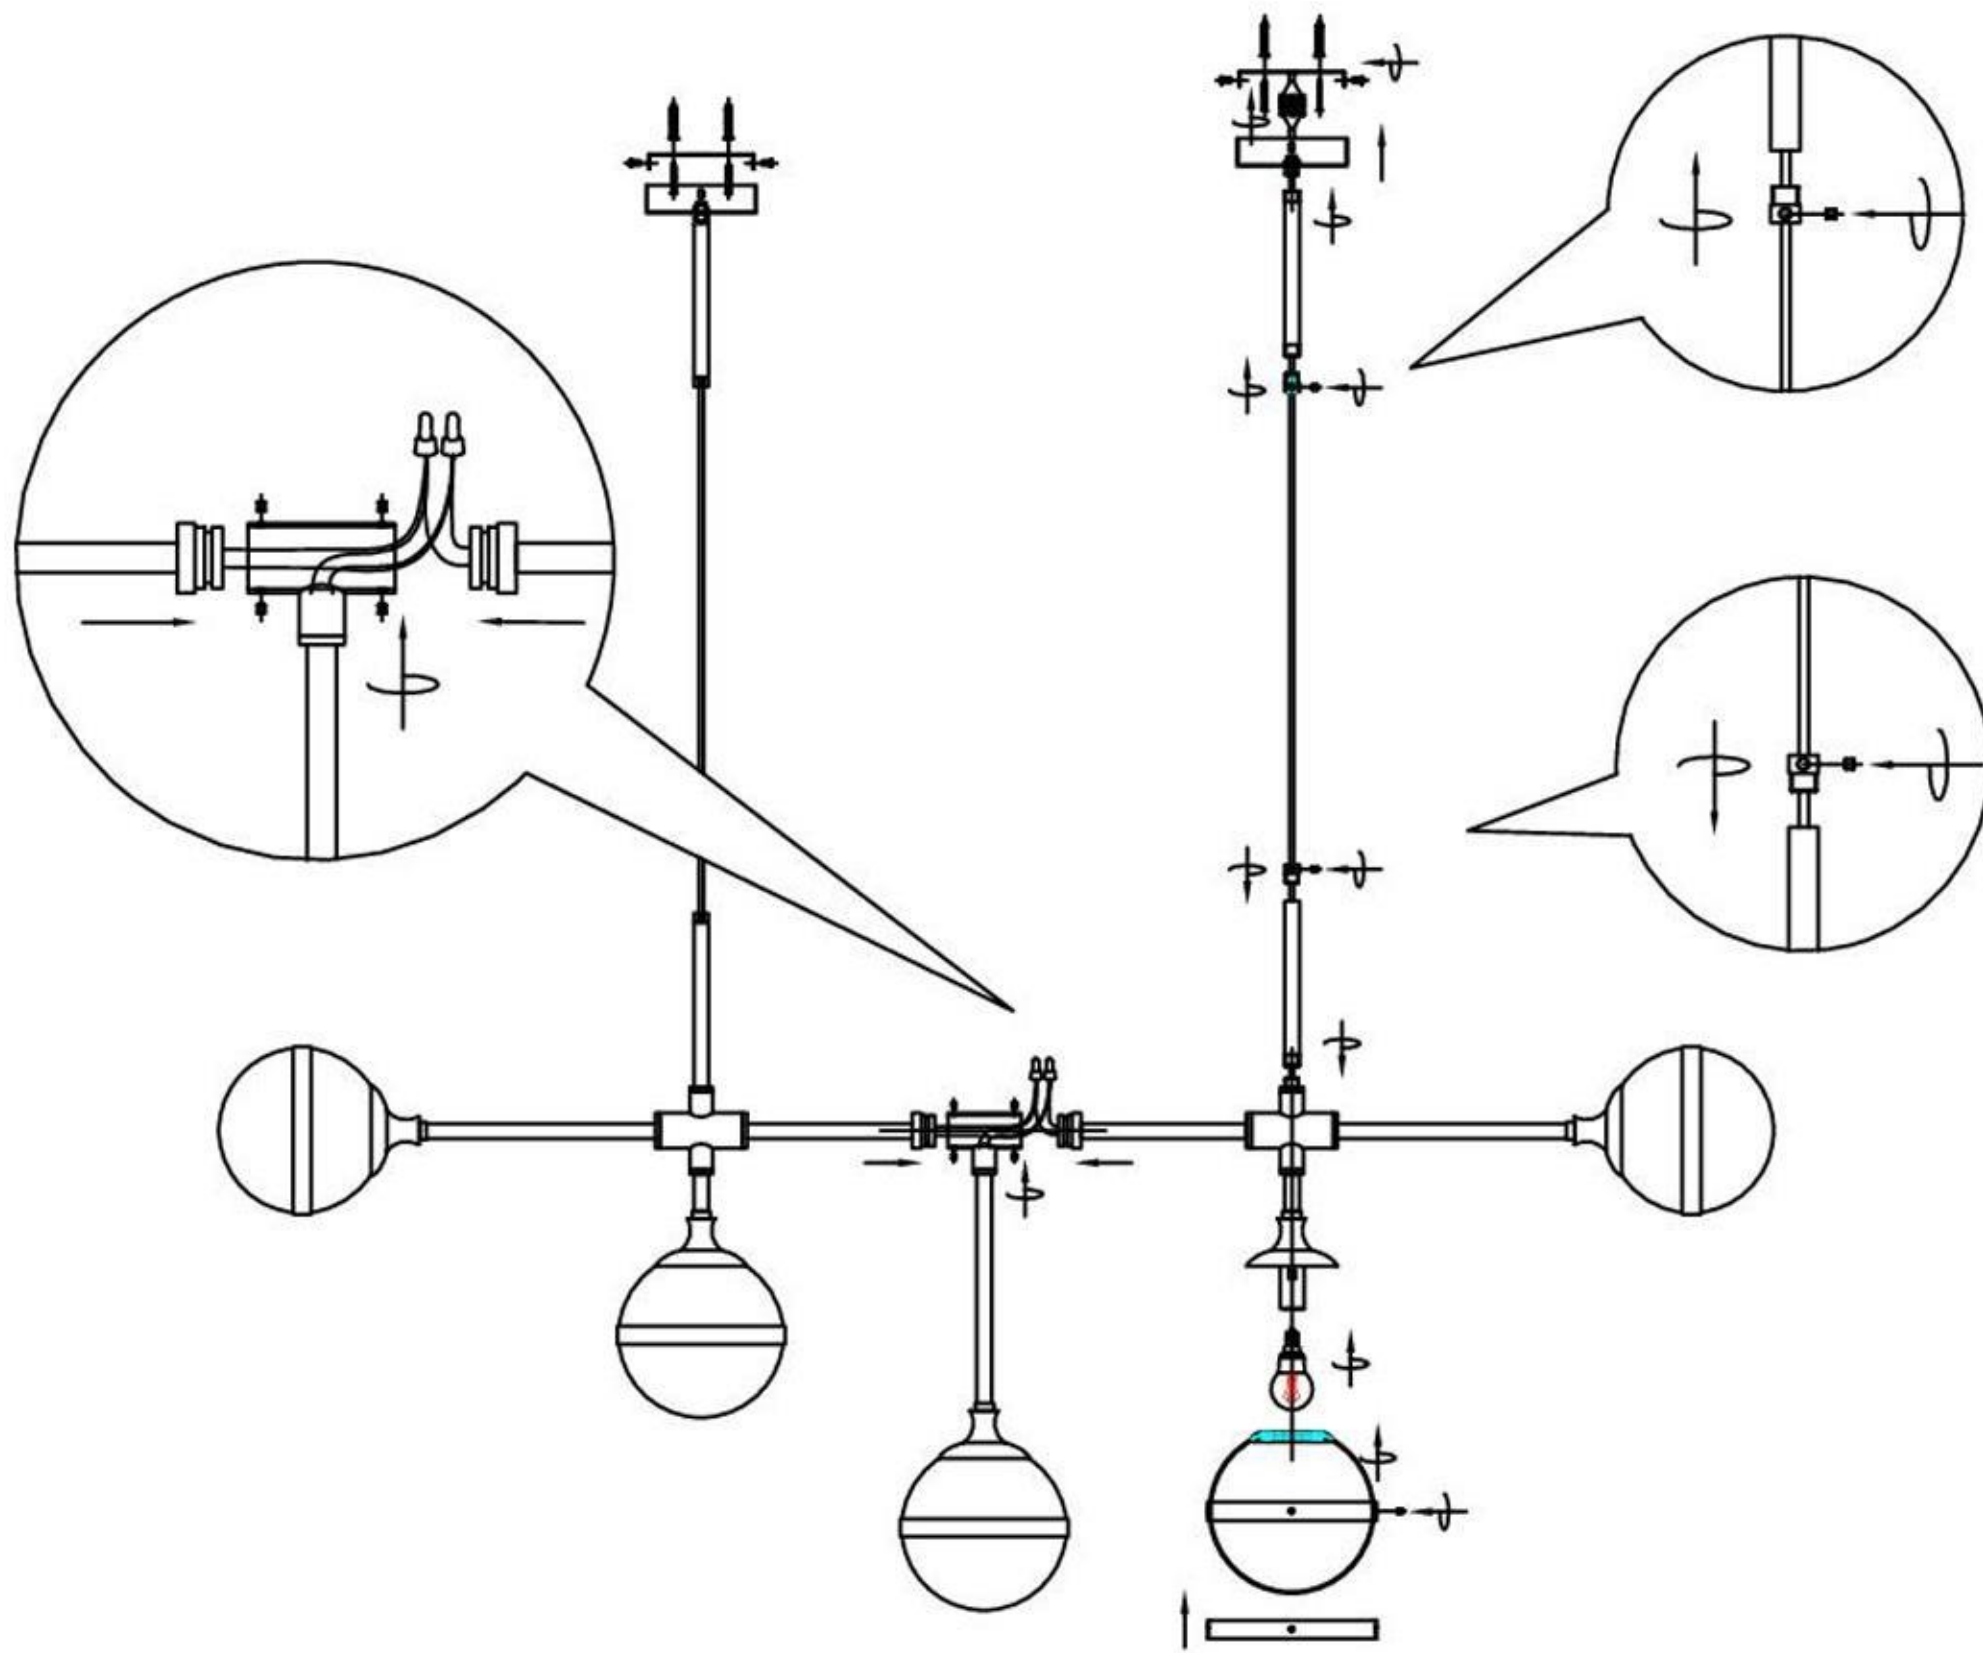

ST LUCE

SL1157.303.09

max 1750mm

1600mm

630mm