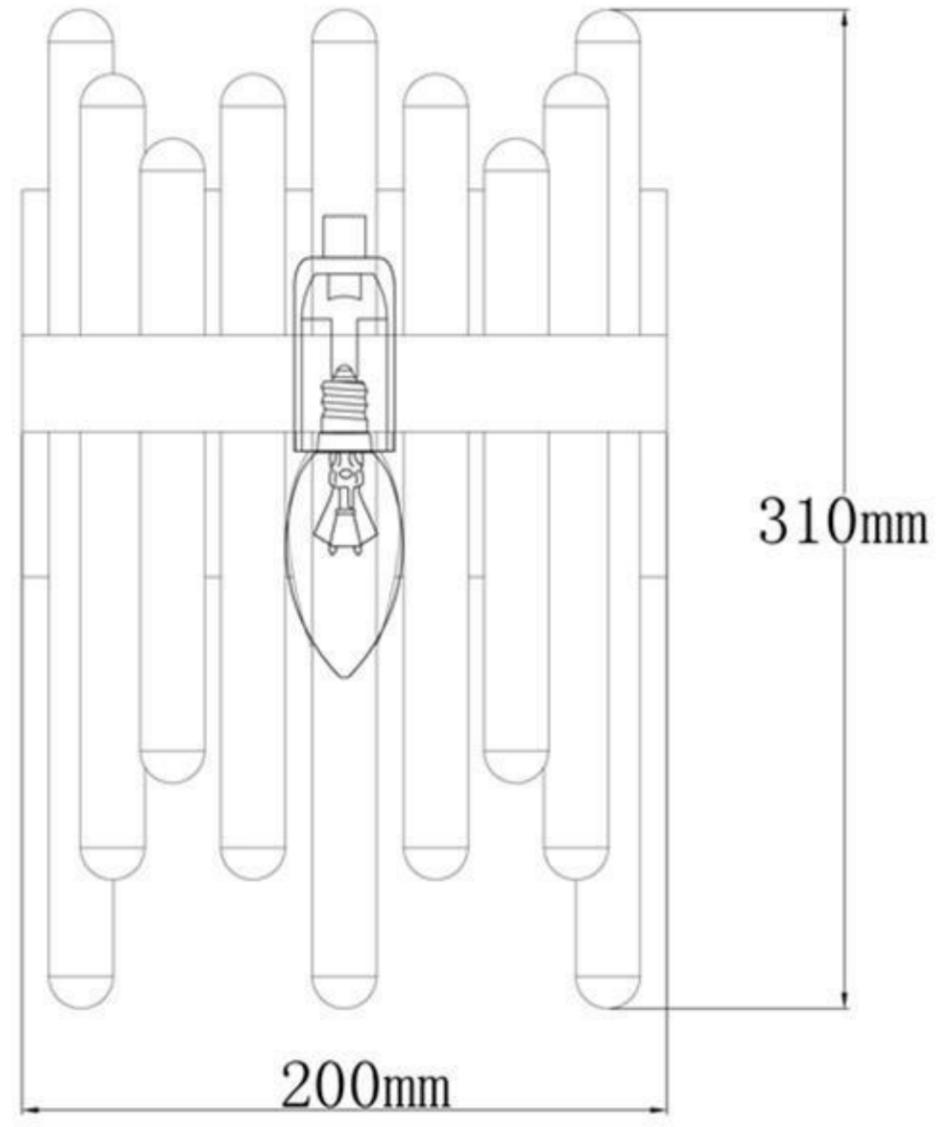

ST LUCE

SL1167. 301. 01

W200*E140*H310mm

	A	B	C
PCS	2	4	3