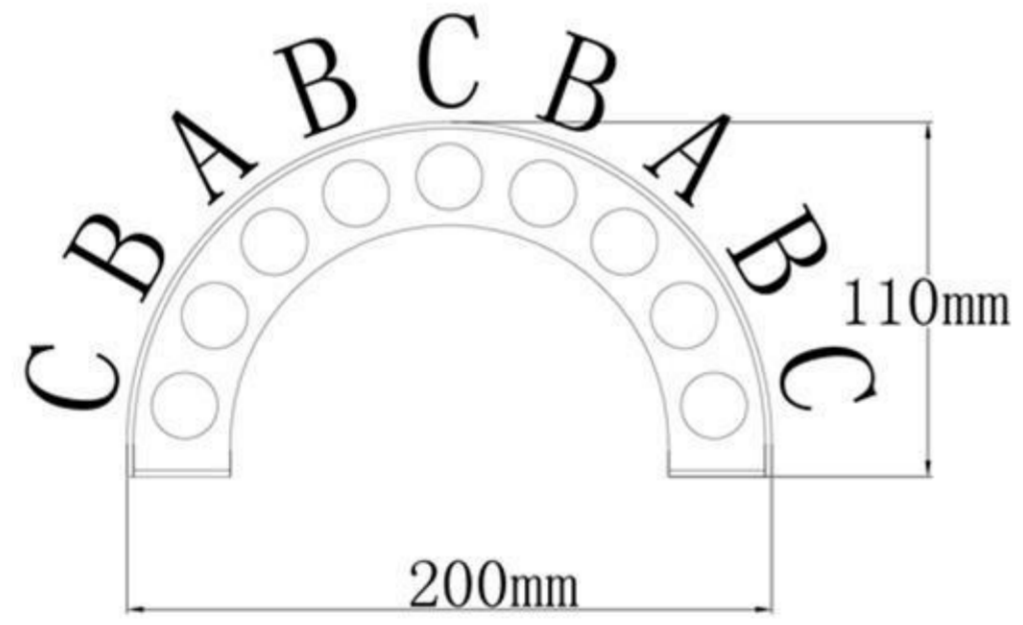

ST LUCE

SL1167. 301. 01

W200*E140*H310mm

	A	B	C
PCS	2	4	3