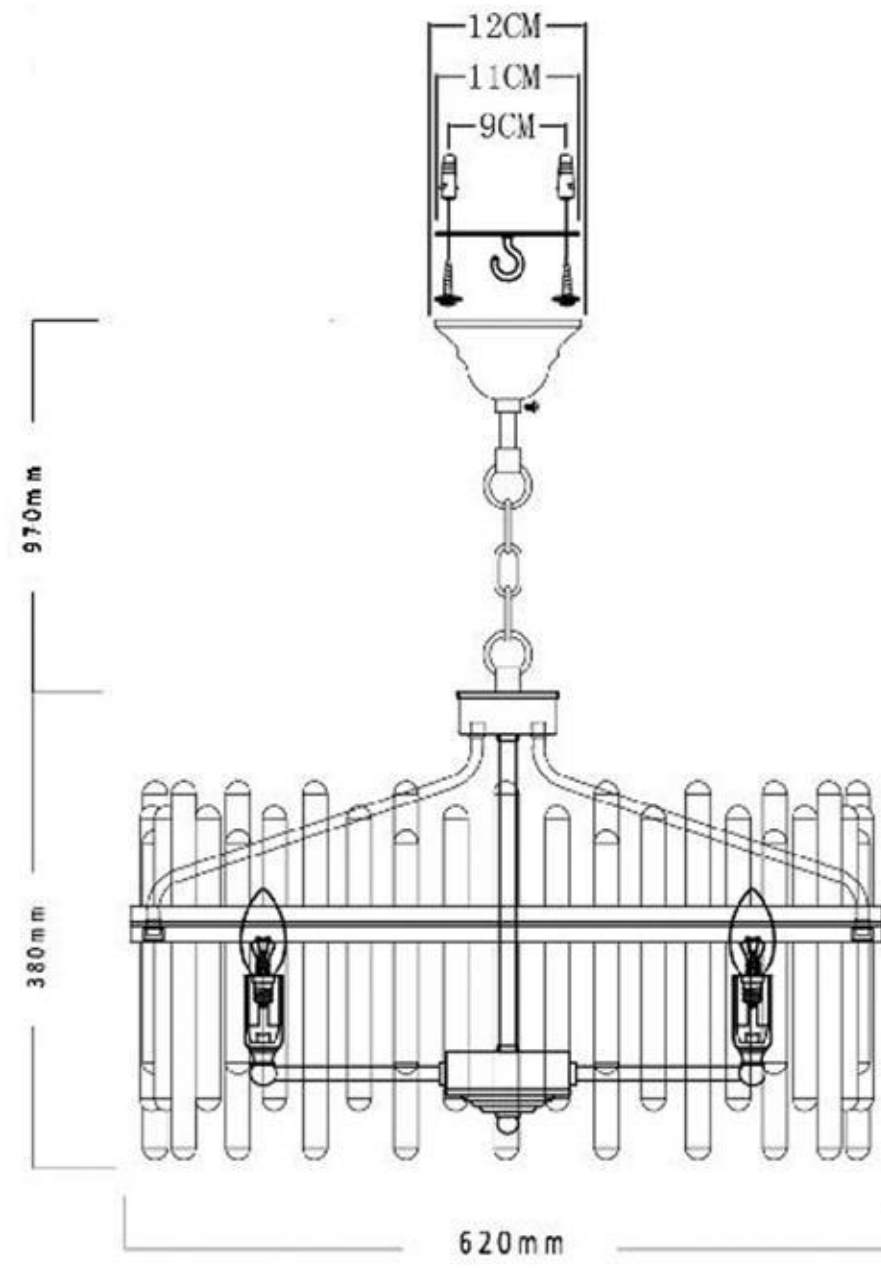

ST LUCE

SL1167.303.08

Ø620*H1380

	A	B	C
PCS	11	22	11