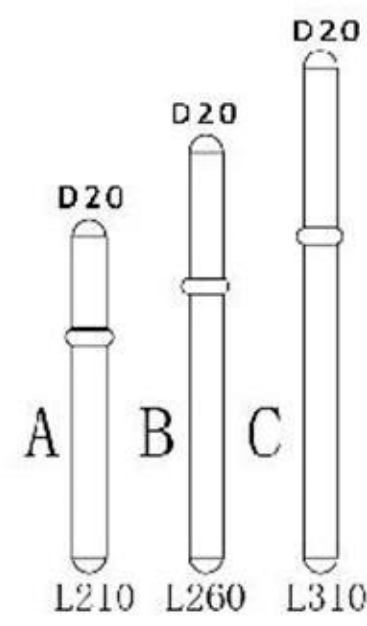

ST LUCE

SL1167.303.08

Ø620*H1380

	A	B	C
PCS	11	22	11