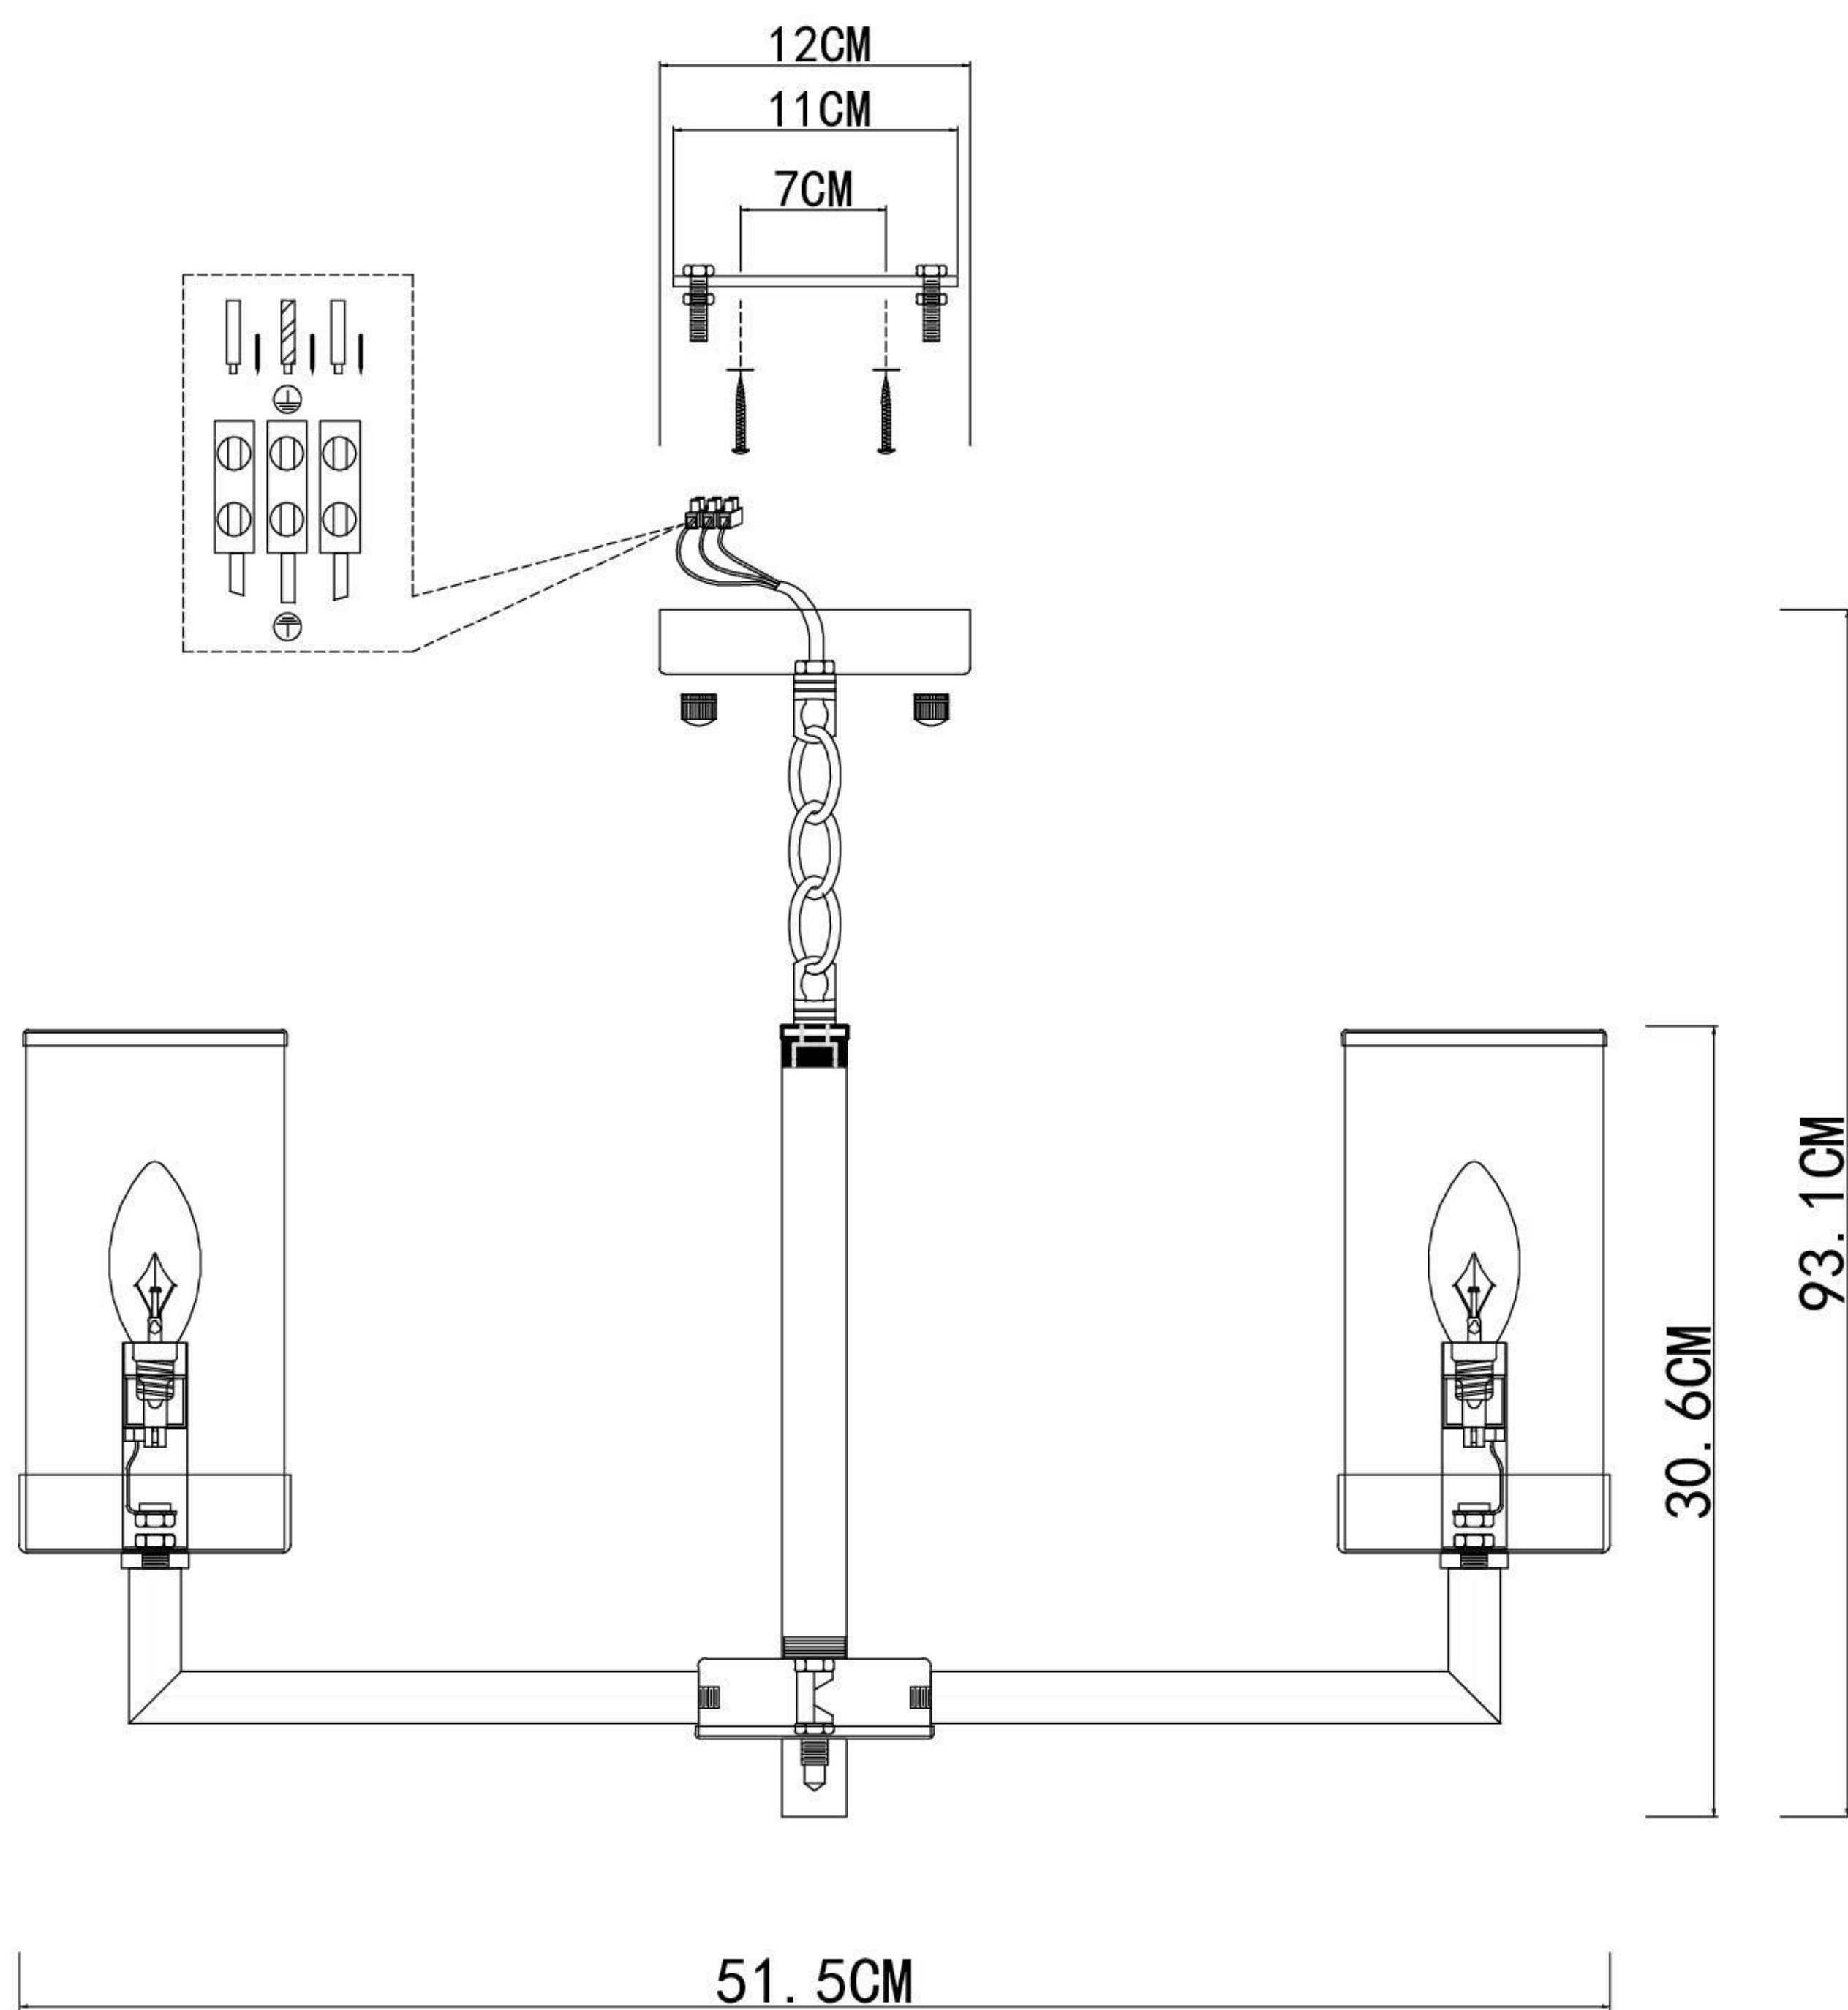

SL1171.303.06

Packing list:

PM:38*14*22+2 2pcs