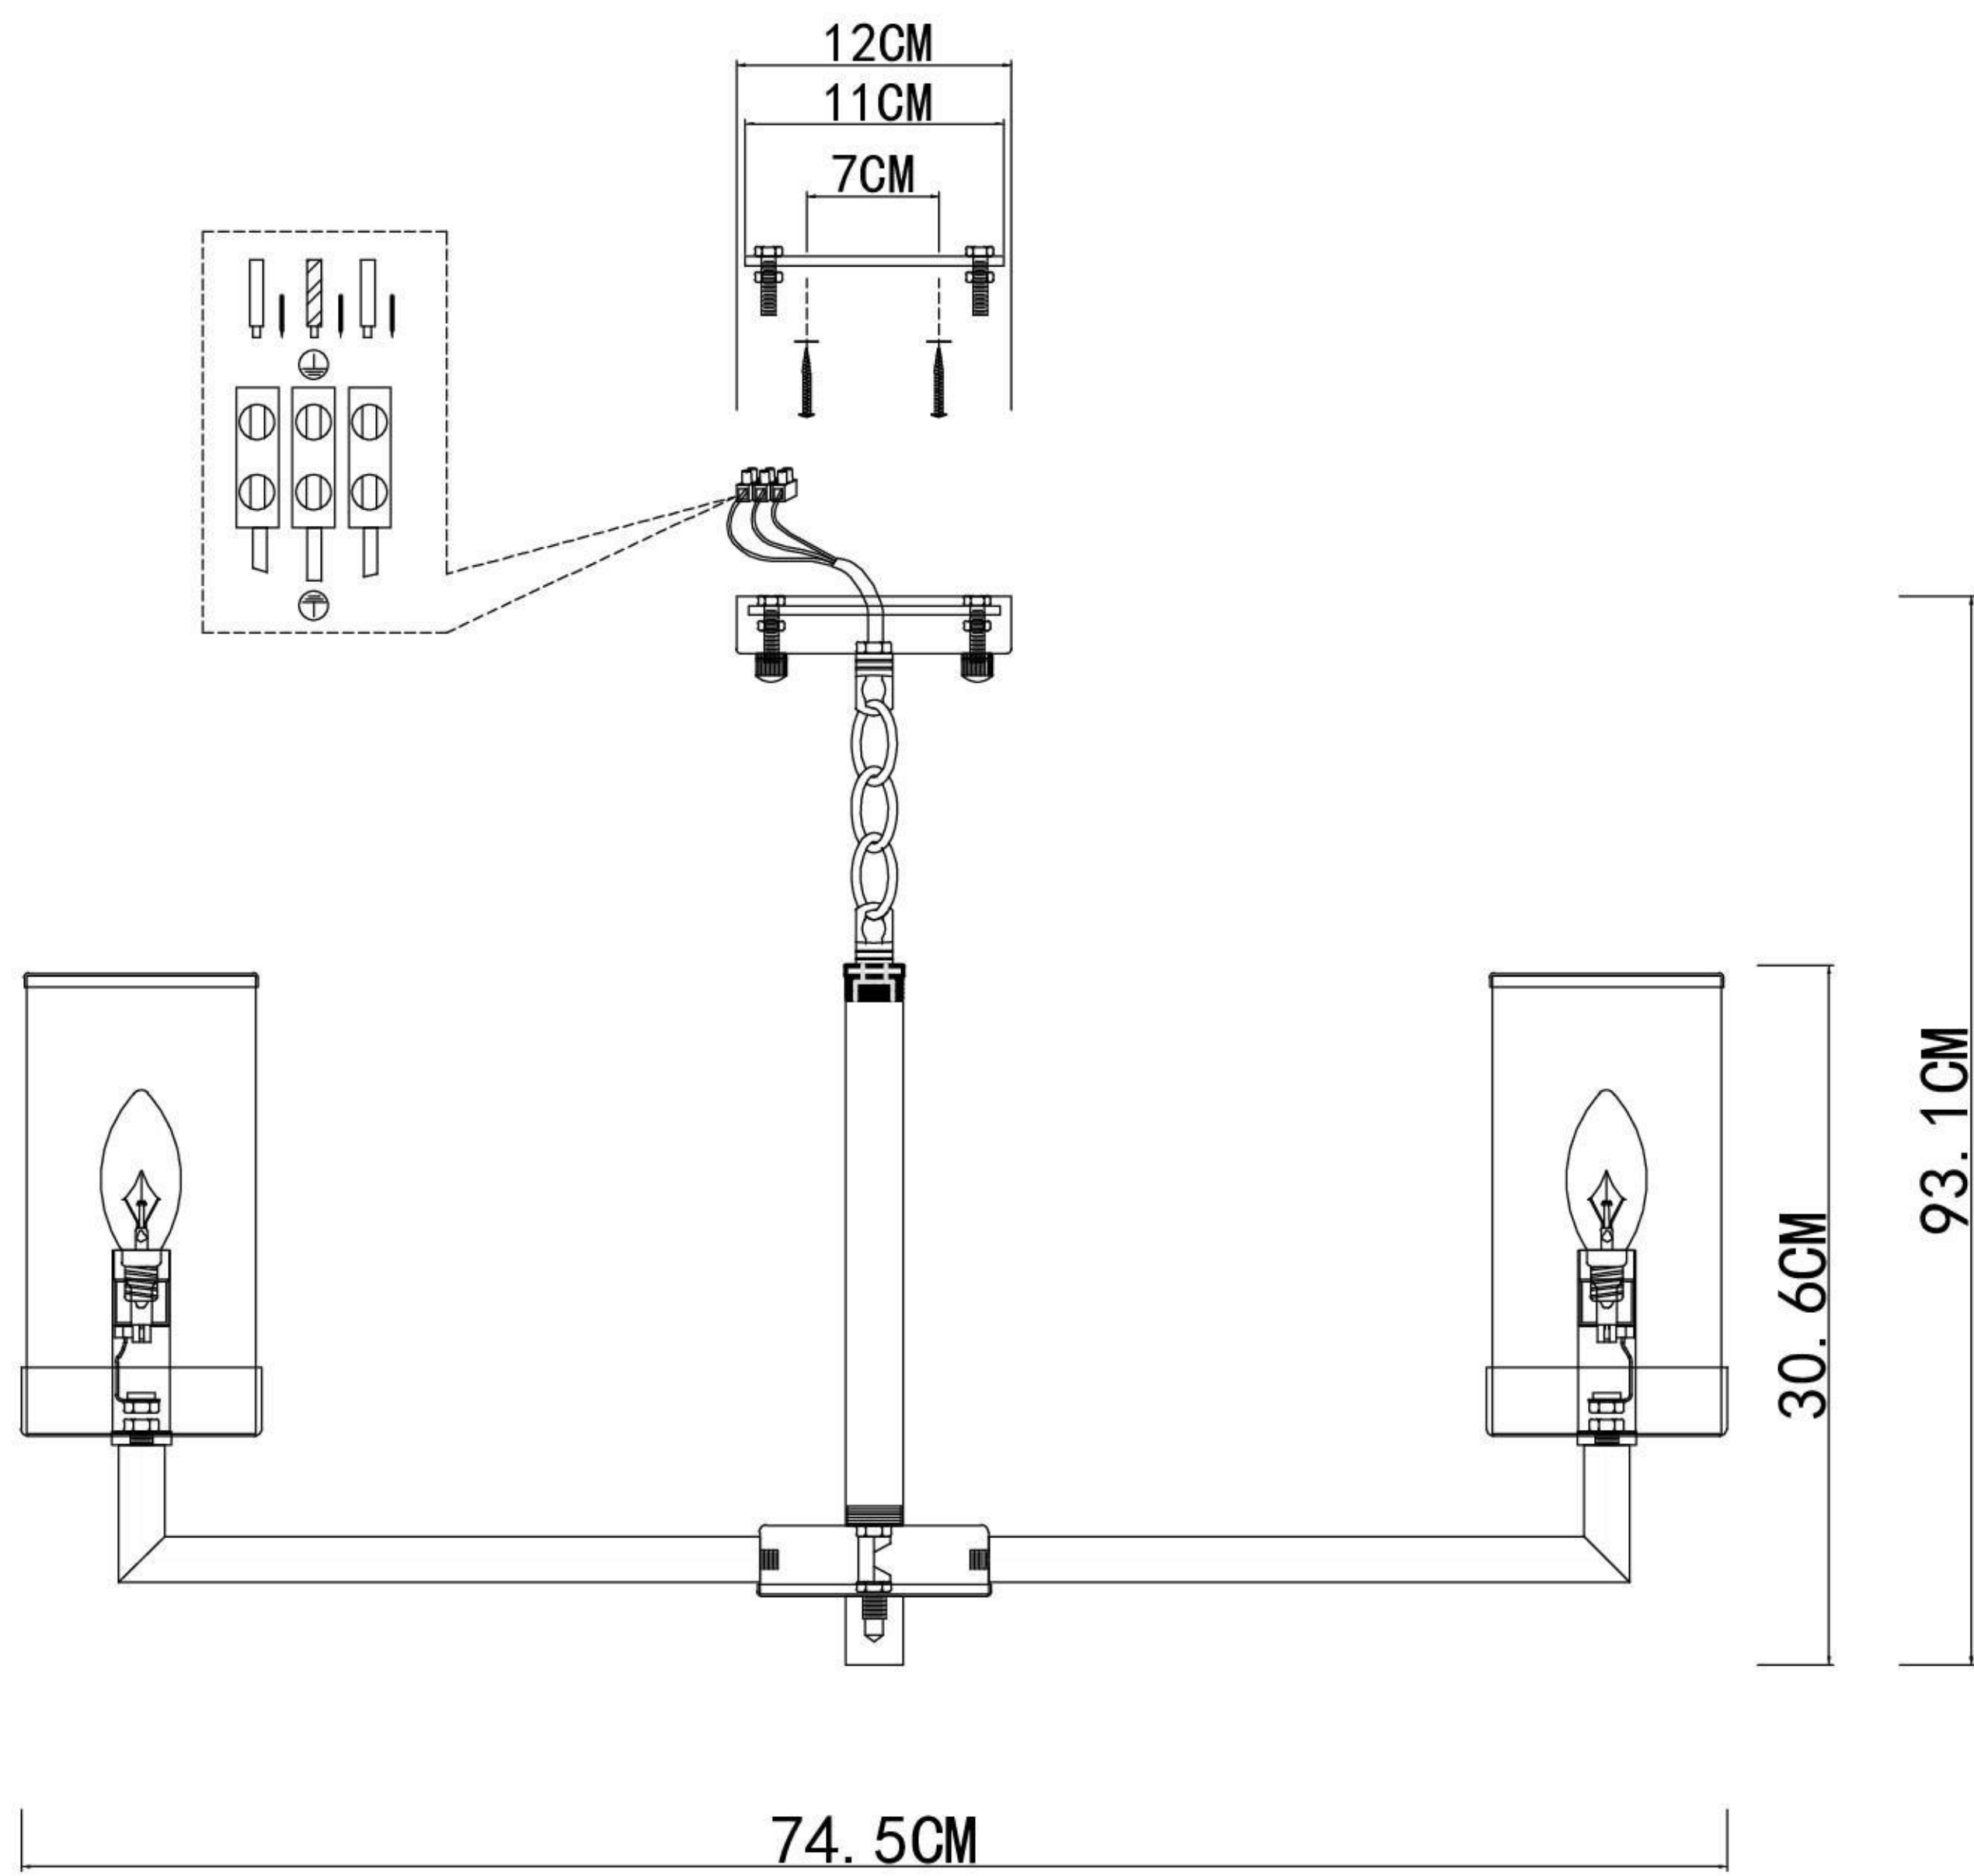

SL1171.303.08

Packing list:

PM: 50\*14\*22+2 2pcs