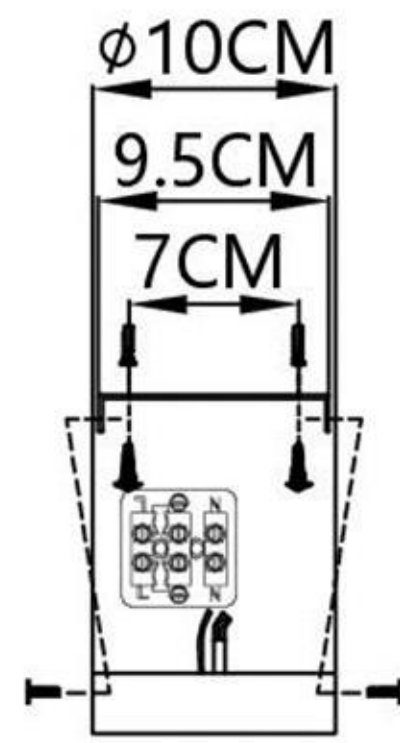

ST LUCE

SL1188.403.01

16CM

120CM

20.5CM

15CM

10CM

2.5CM