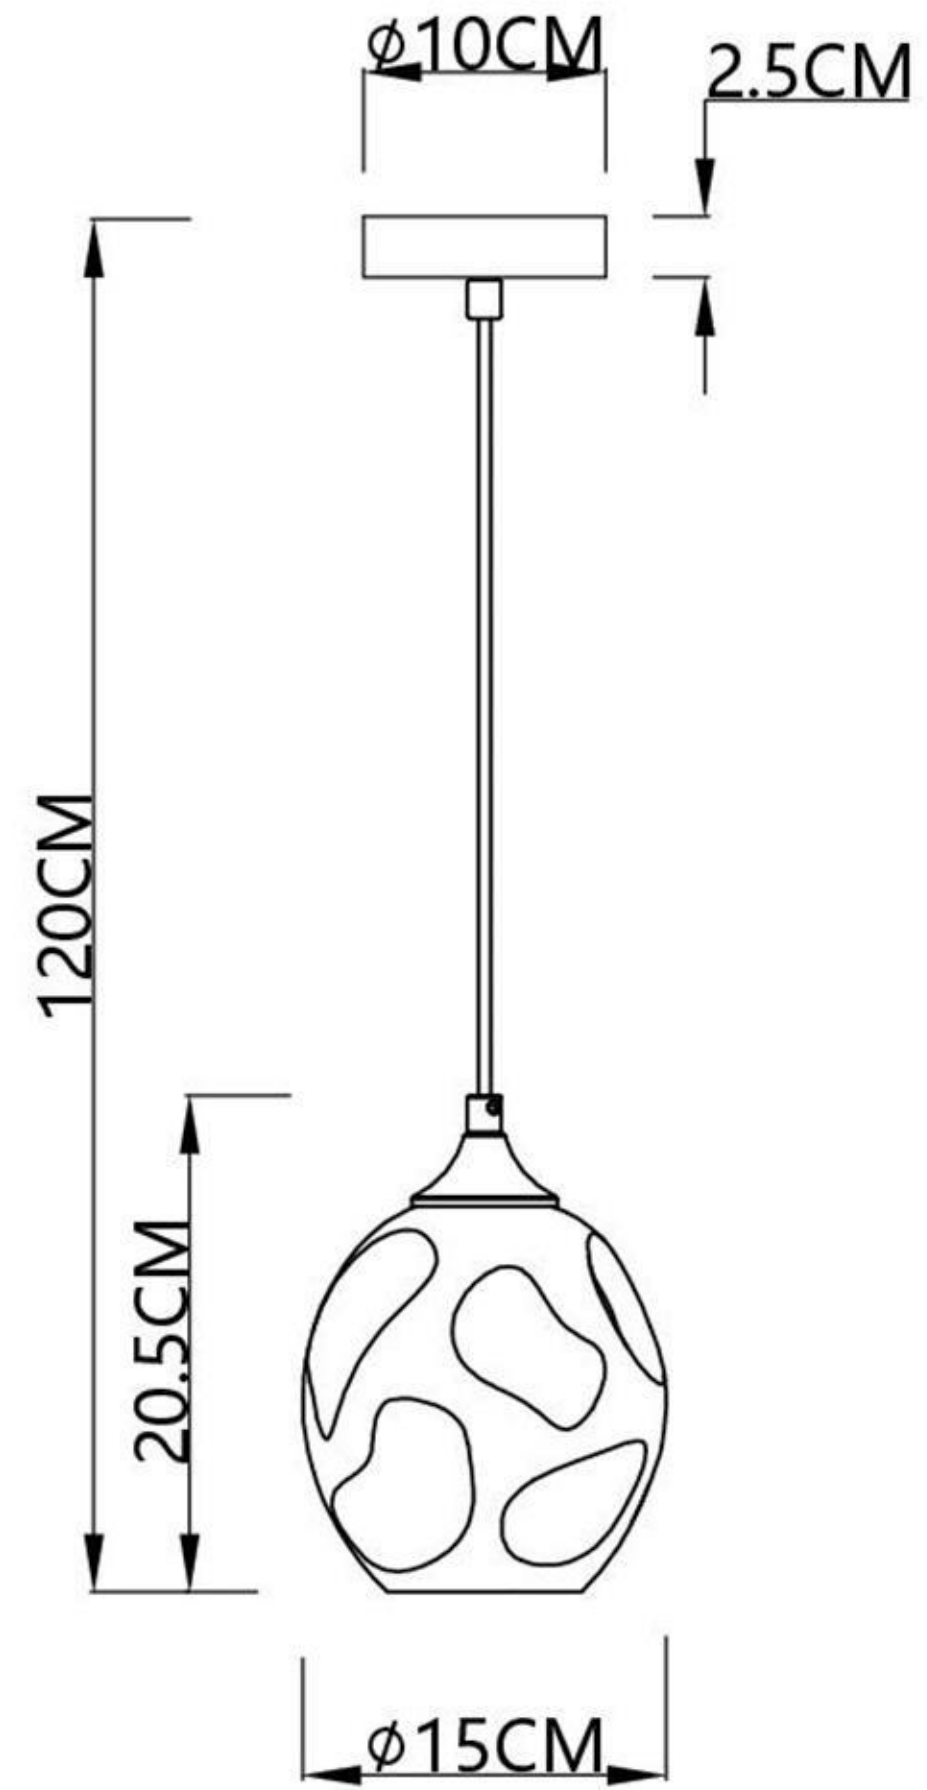

ST LUCE

SL1188.403.01

16CM

120CM

20.5CM

15CM

10CM

2.5CM