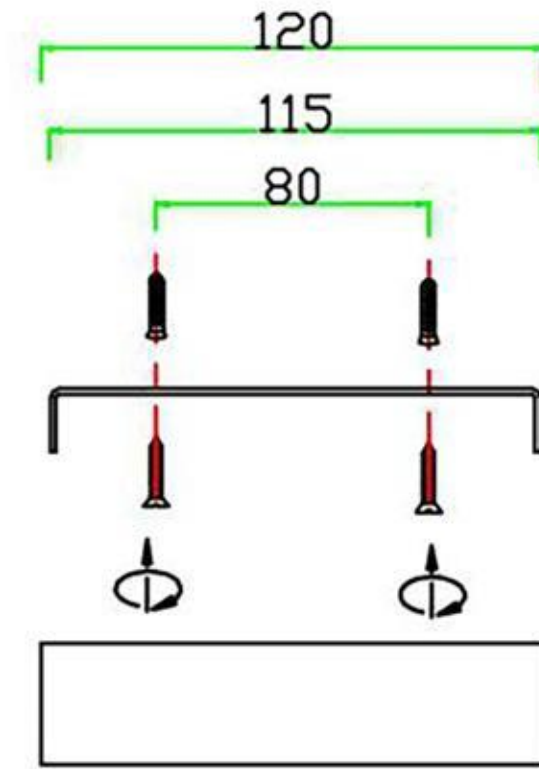

ST LUCE

ITEM NO.:SL1604.432.04

A

B

C

D