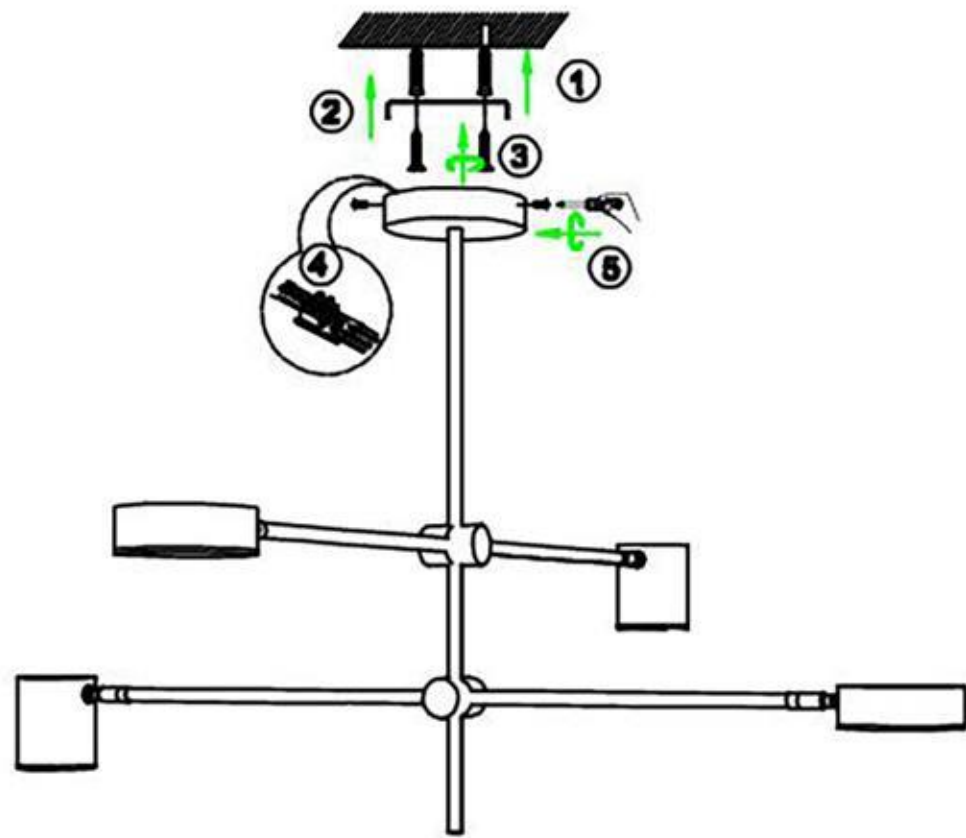

ST LUCE

ITEM NO.:SL1604.432.04

A

B

C

D