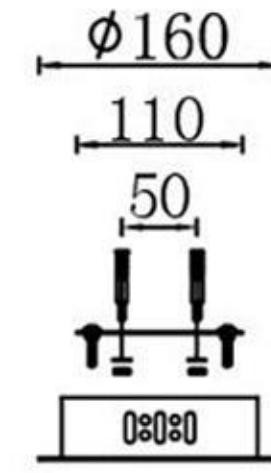

ST LUCE

Item NO:SL1622.163.01

A

B

C

D