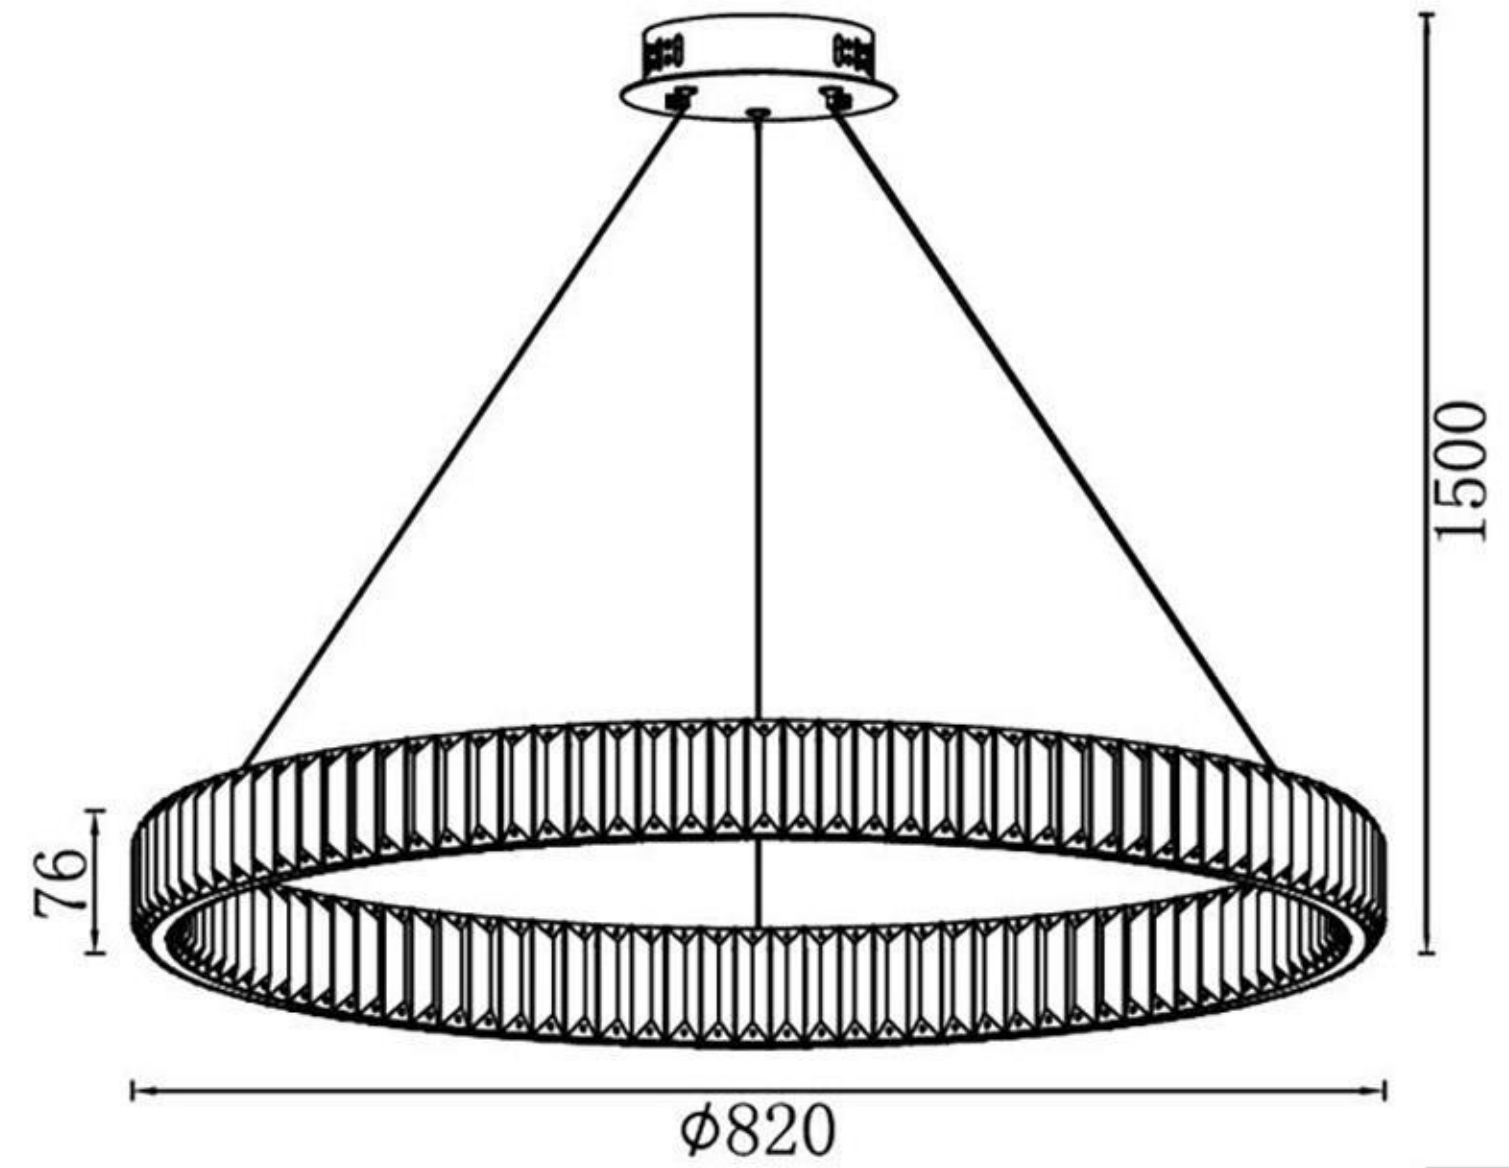

ST LUCE

Item NO:SL1622.183.01

A

B

C

D