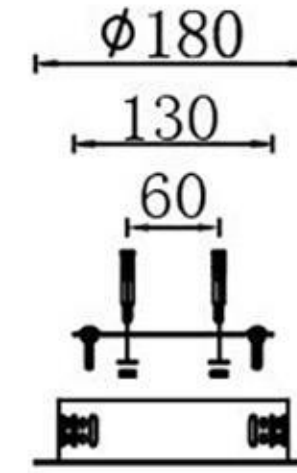

ST LUCE

Item NO:SL1622.183.01

A

B

C

D