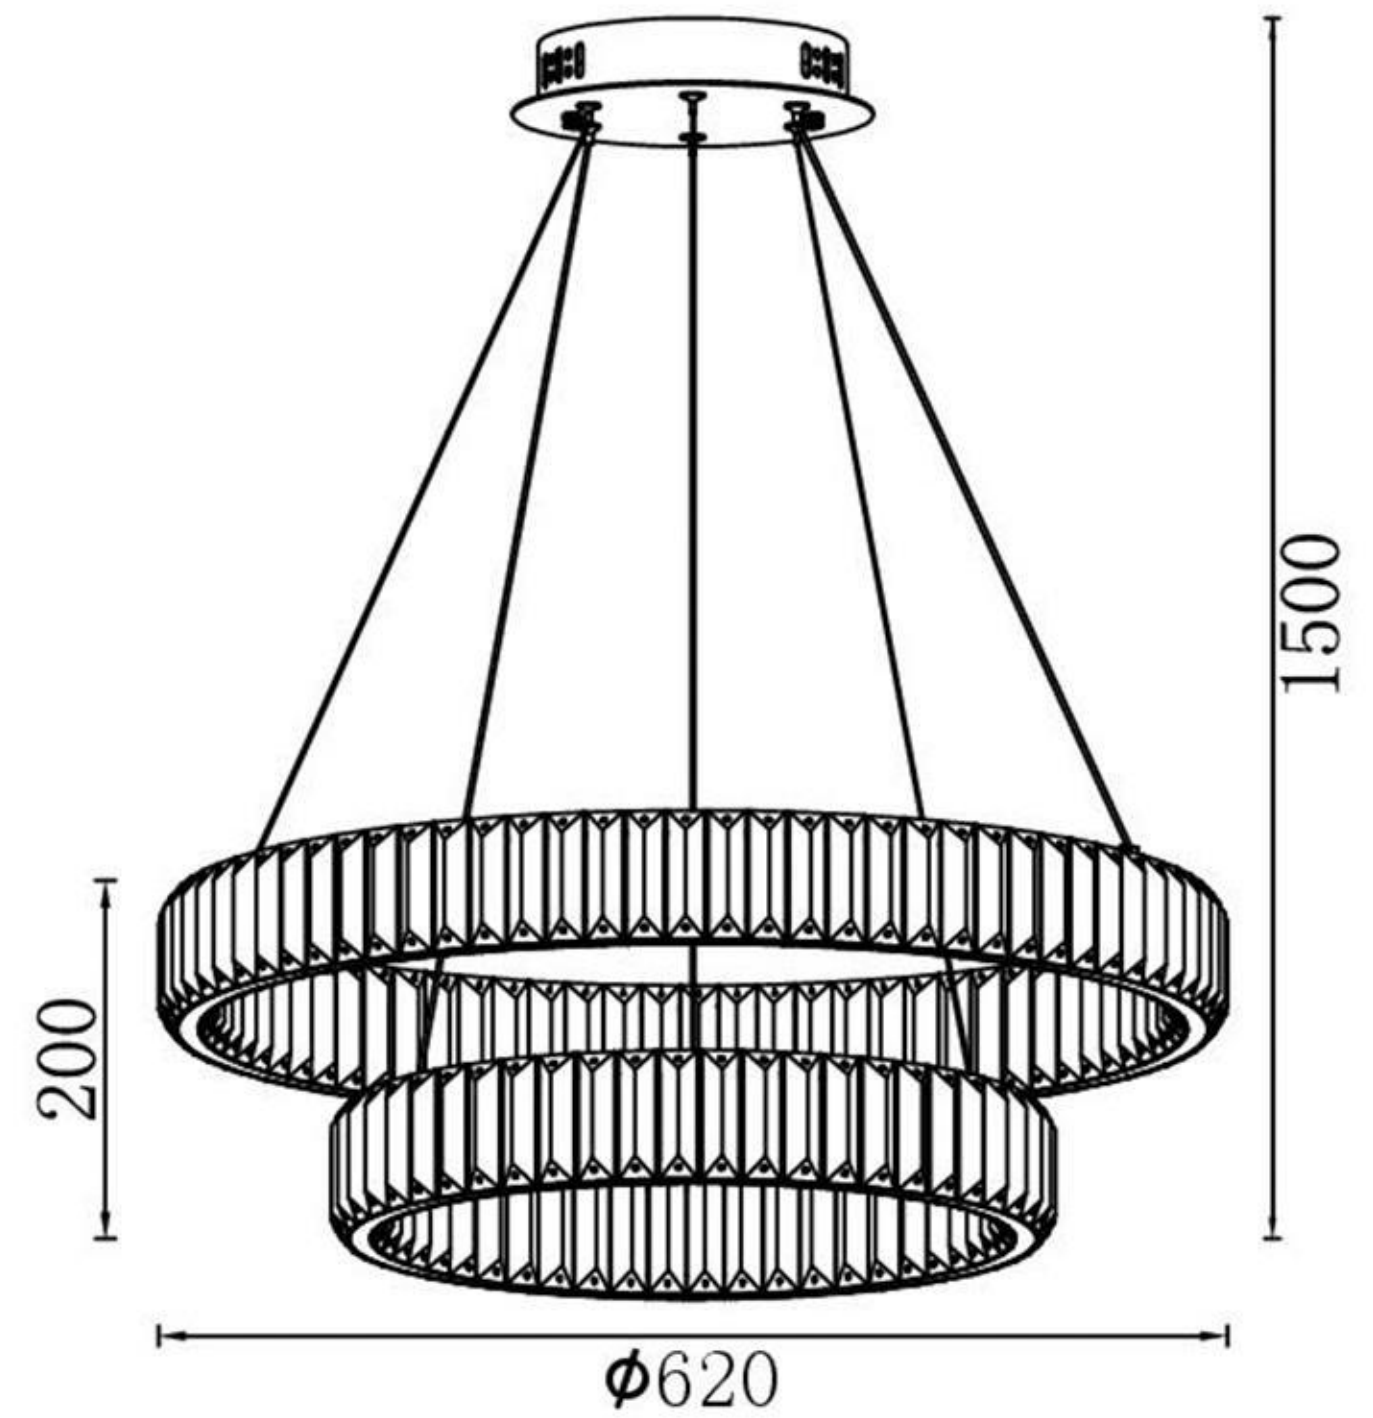

ST LUCE

Item NO:SL1622.303.02

A

B

C

D