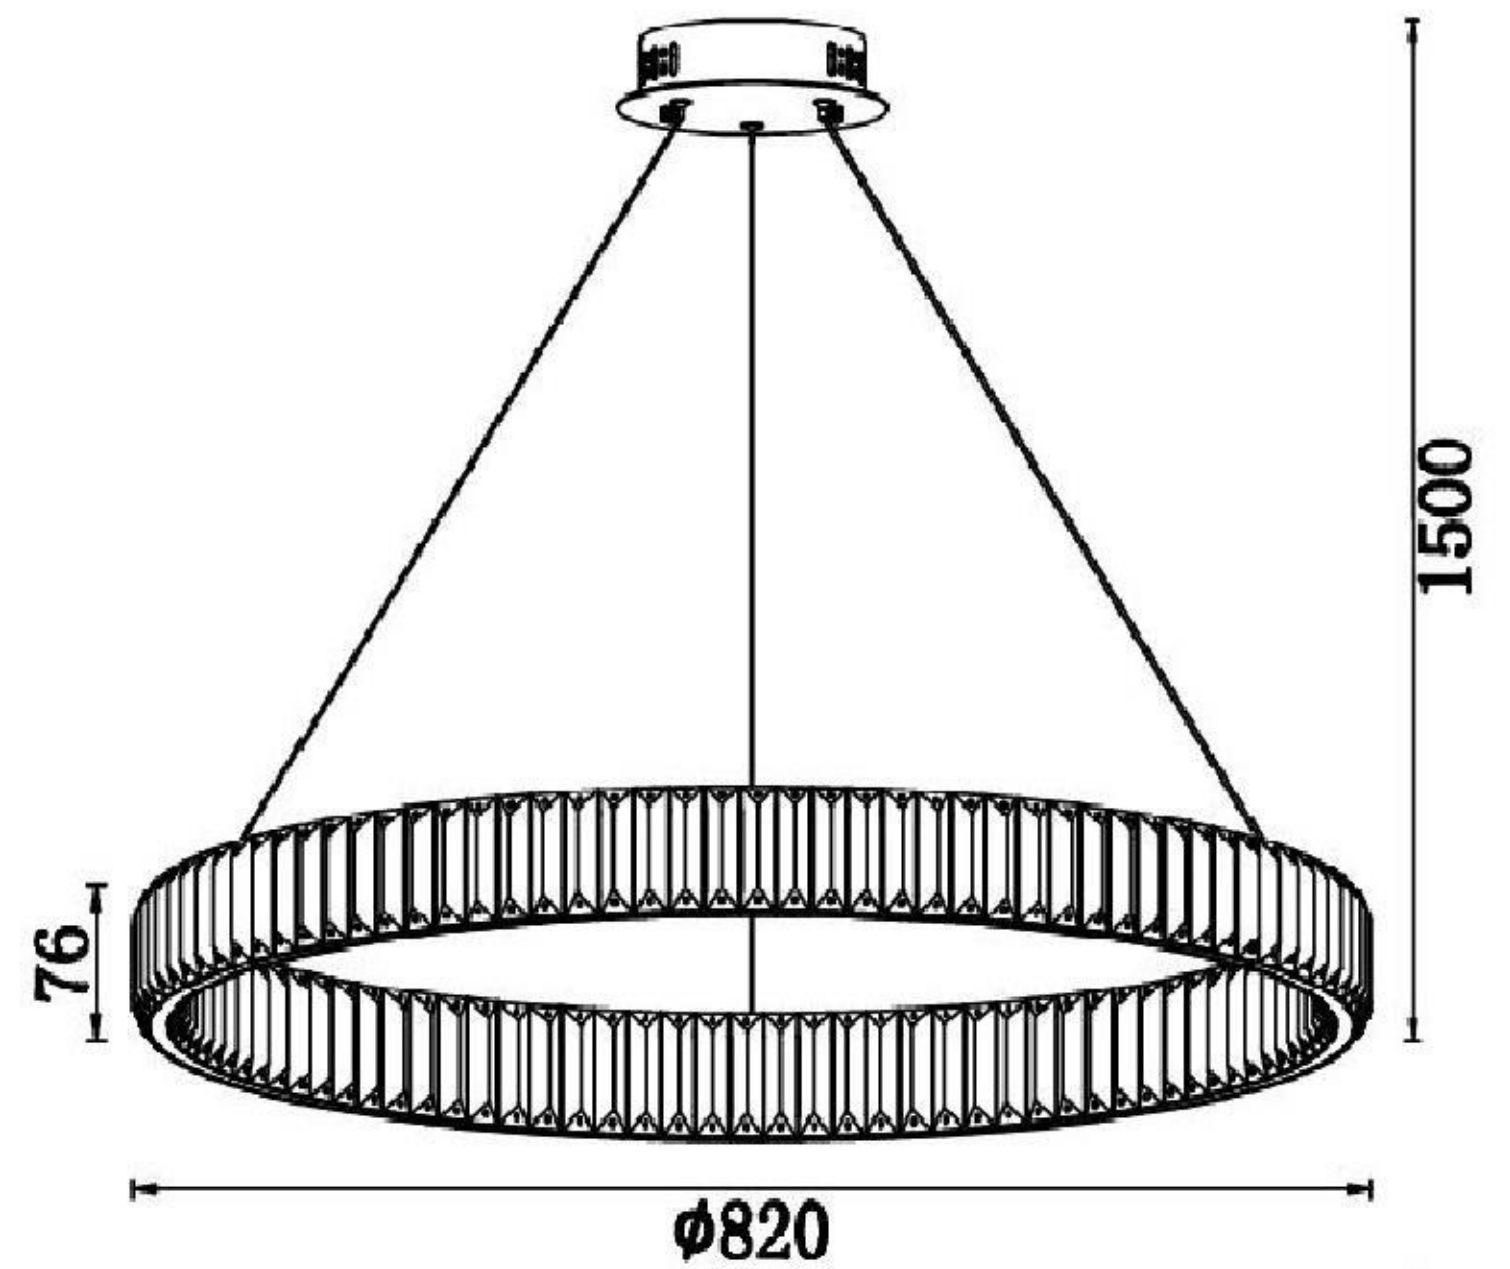

ST LUCE

Item NO:SL1622. 383. 01

A

B

C

D

1500