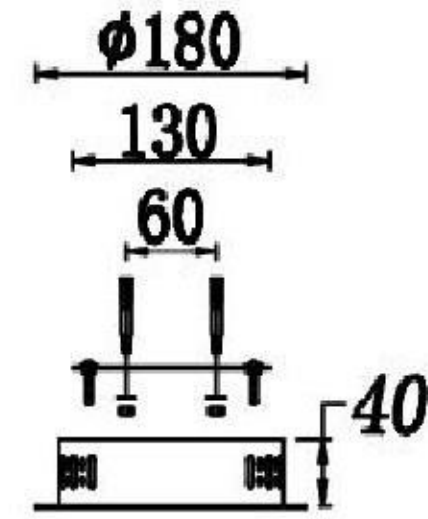

ST LUCE

Item NO:SL1622. 383. 01

A

B

C

D

1500