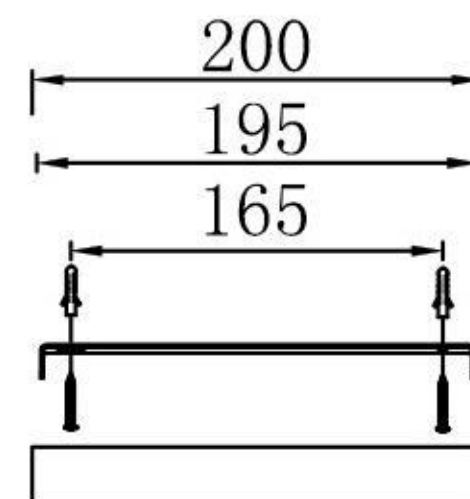

ST LUCE

Item NO:SL1629.301.01

A

B

C

D