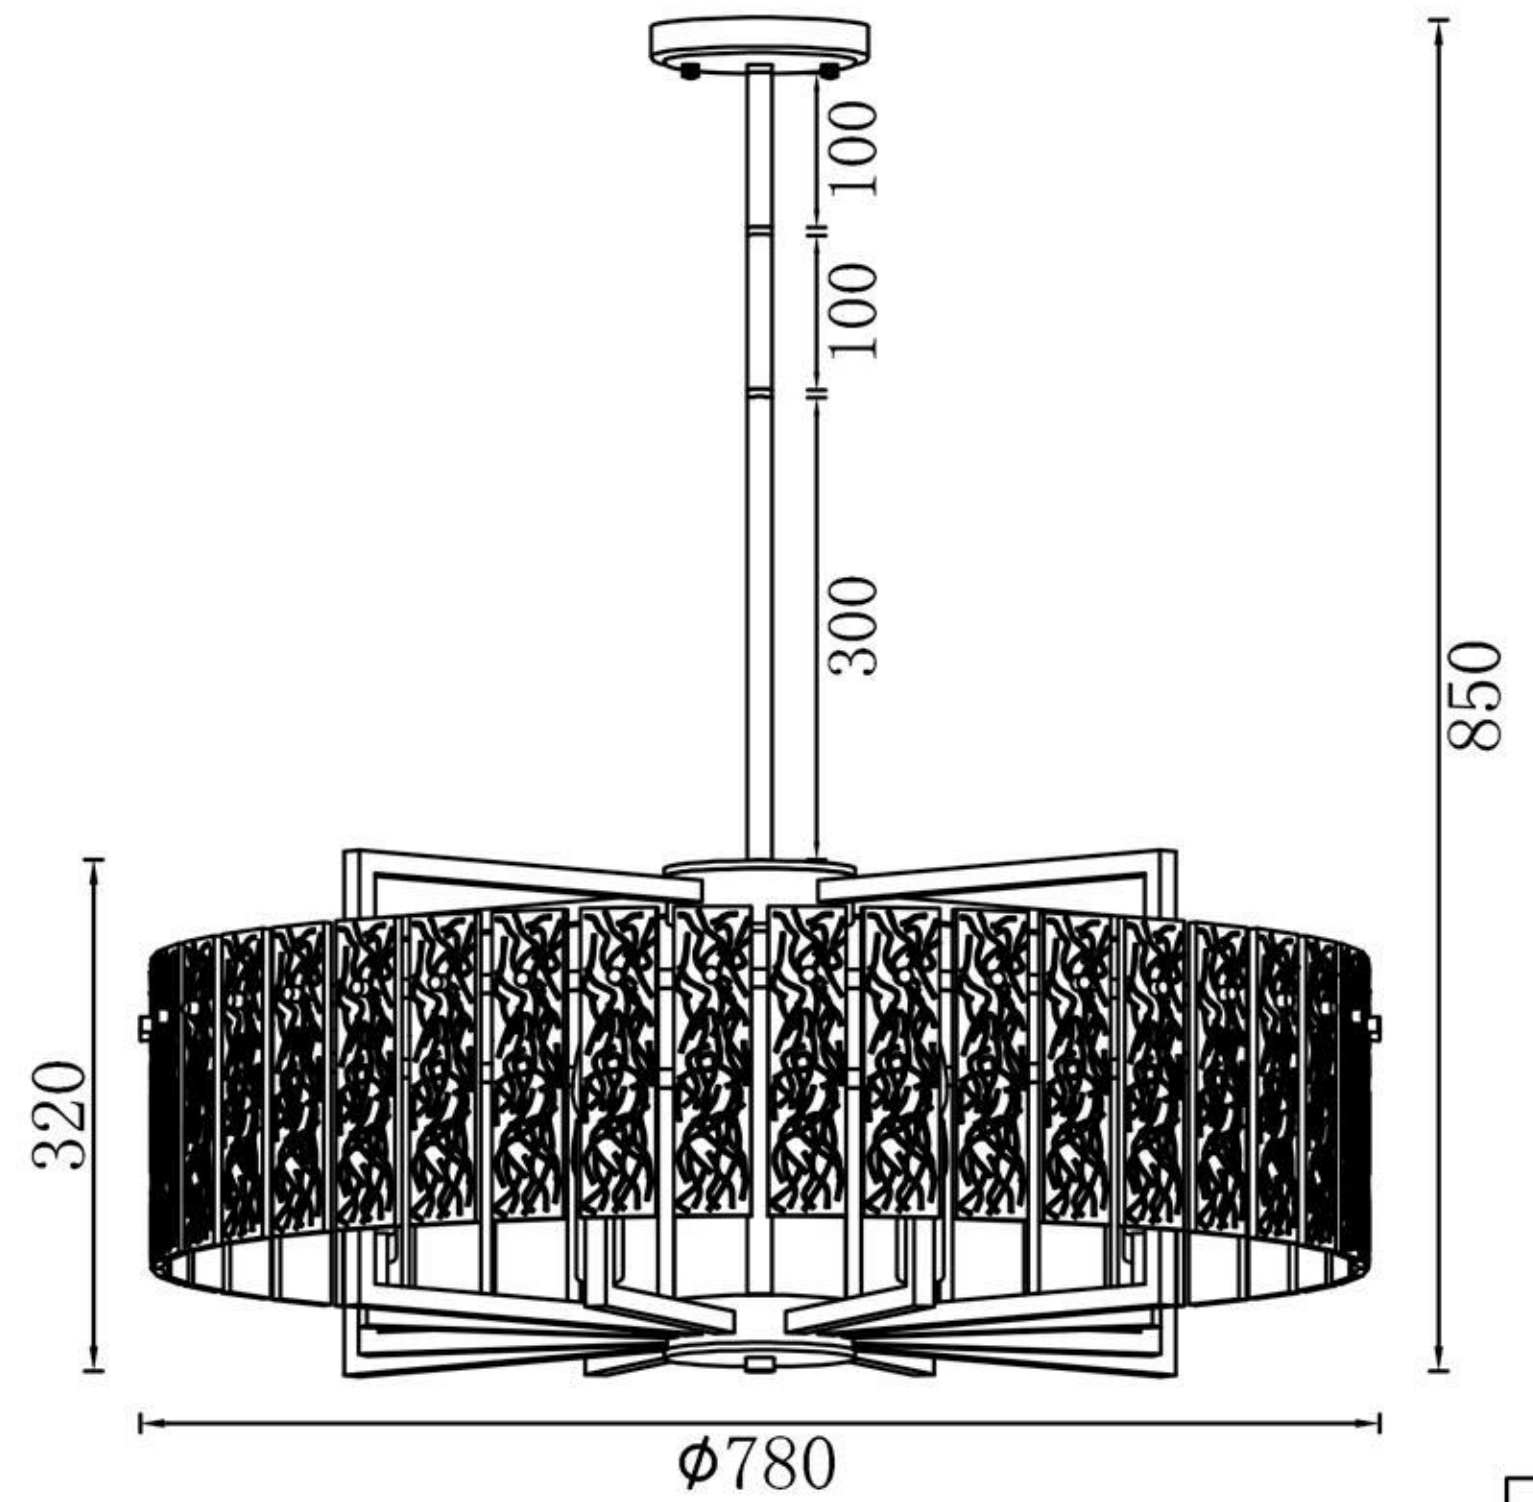

ST LUCE

Item NO:SL1632.203.08

A

B

C

D