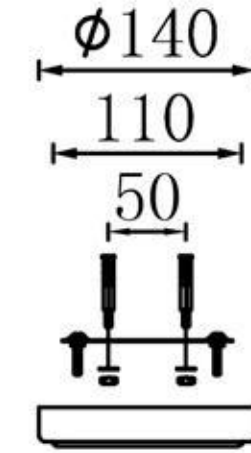

ST LUCE

Item NO:SL1632.203.08

A

B

C

D