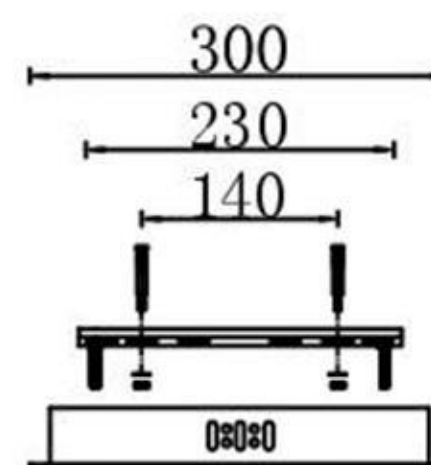

ST LUCE

Item NO:SL6201.103.37

A

B

A	B
34PCS	34PCS
C	D
34PCS	34PCS

C

D