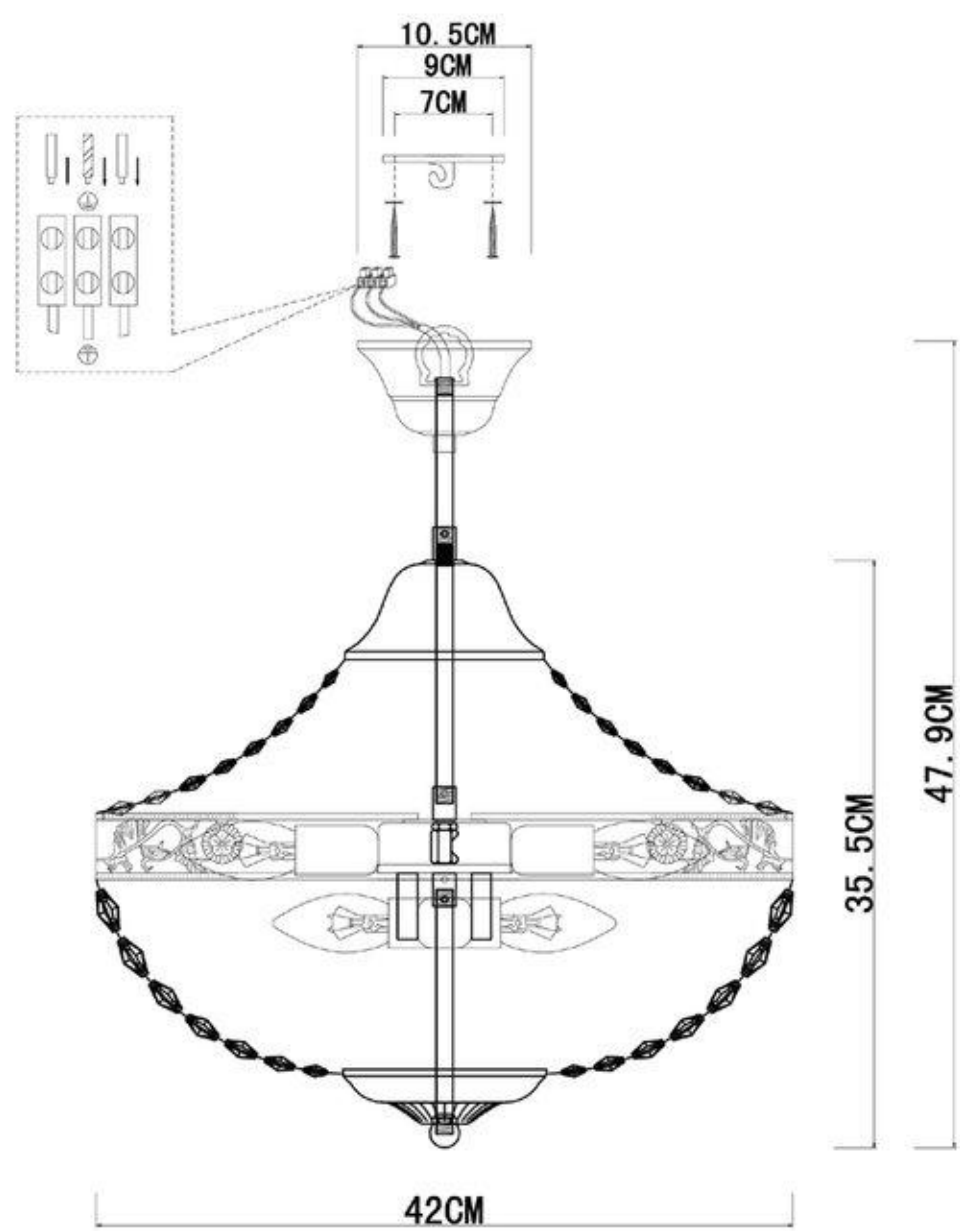

SL669. 203. 06

Packing list:

③③

③③

C3:21*21*8 1pcs