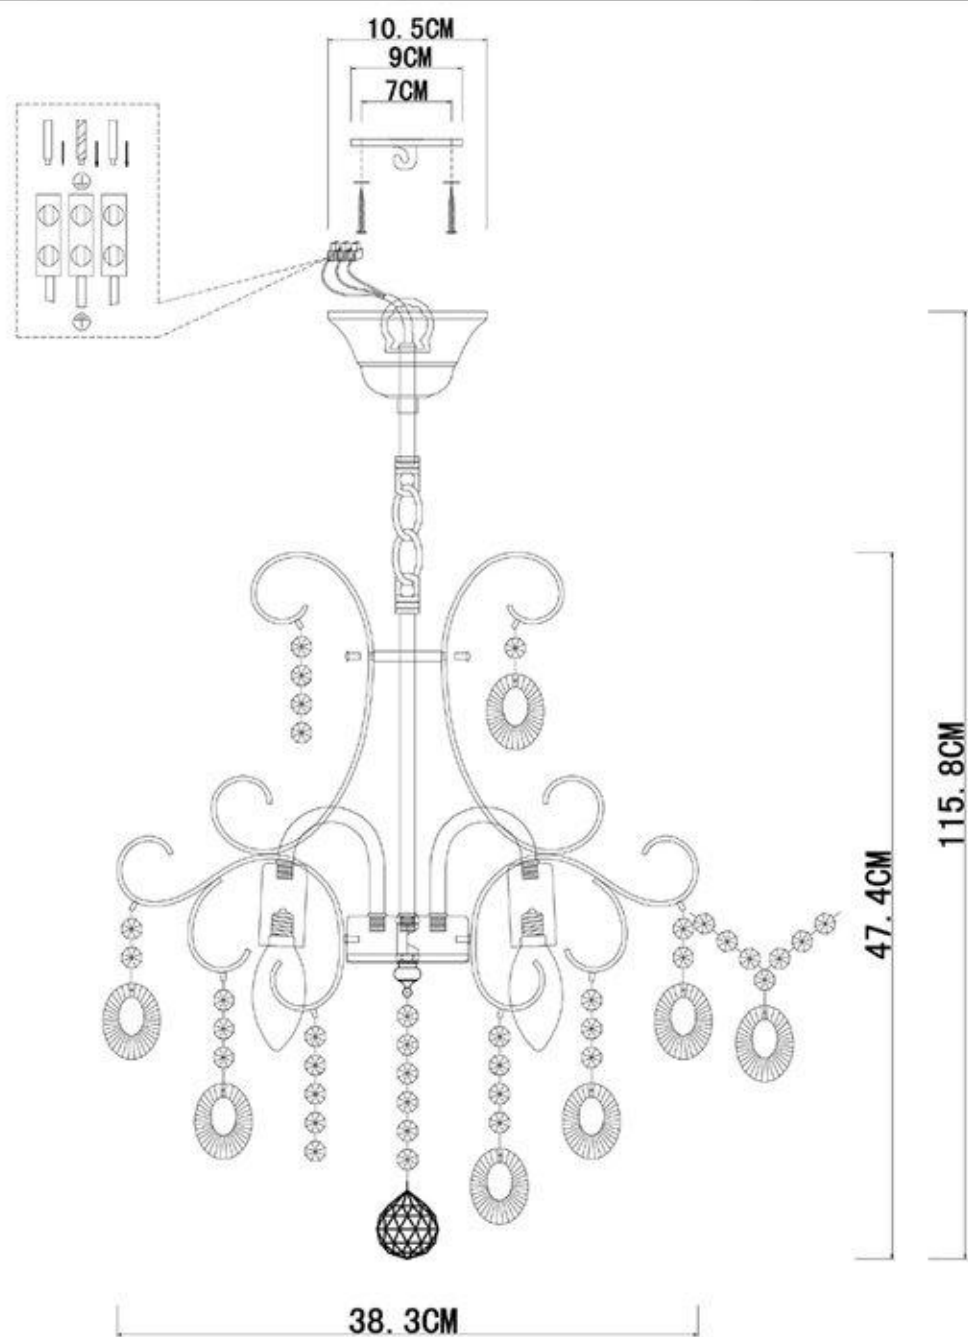

SL846. 103. 06

Packing list:

C3:17\*17\*10 1pcs