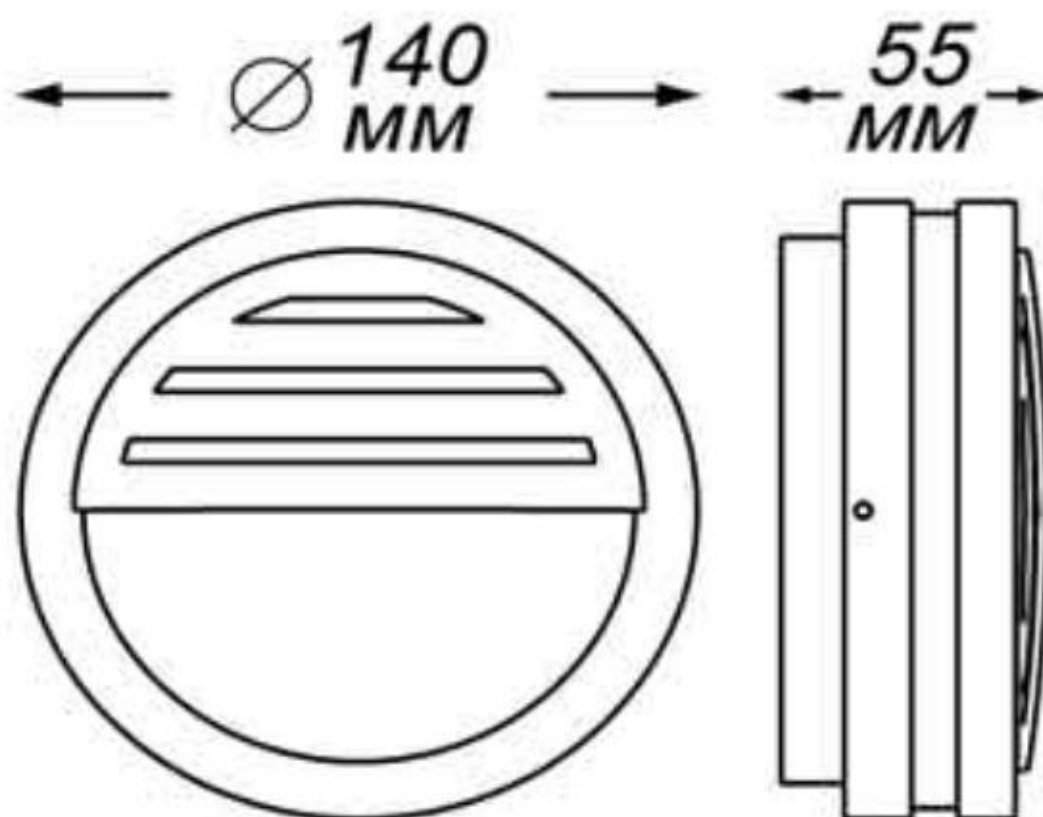

 **IP 54**

NOVO **TECH**

НЕ ВХОДИТ В КОМПЛЕКТ

**Макс. 9Вт, GX53, 220В,
(корпус - алюминий/
раसेиватель - опал пластик)**