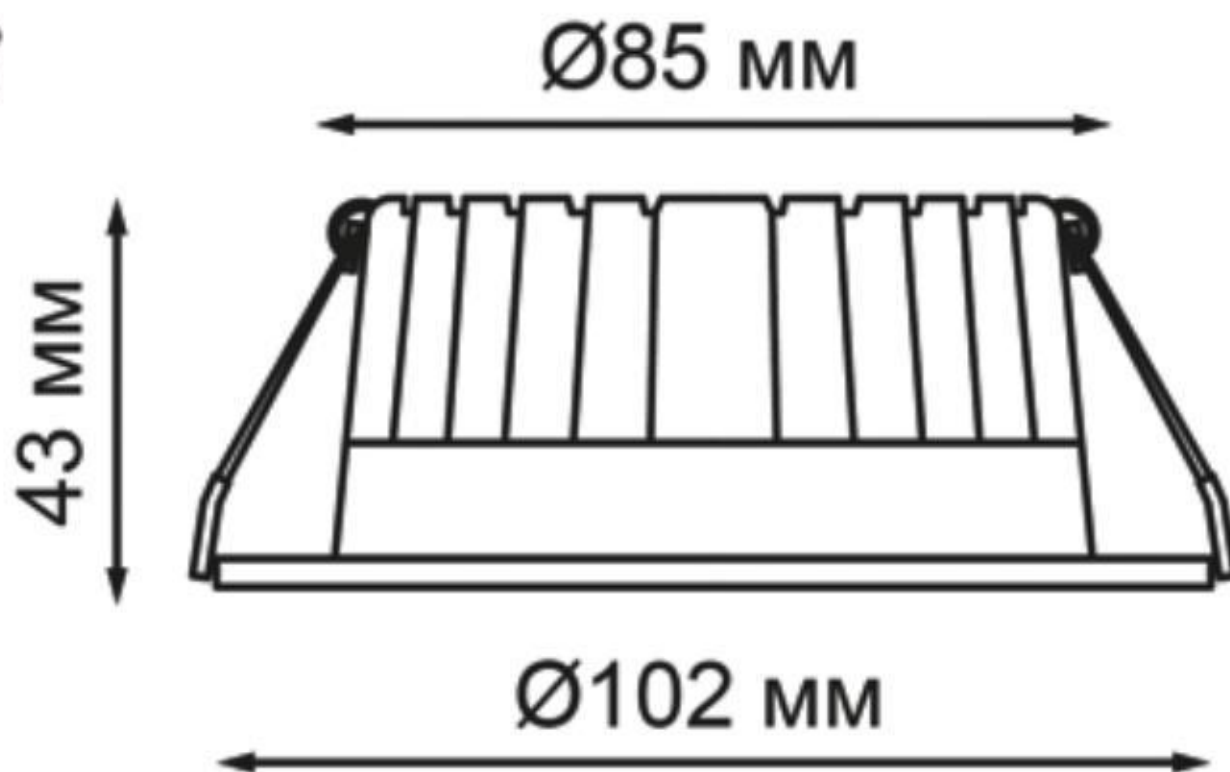

 **IP 44**

NOVOTECH

 **Ø95 mm**

**УГОЛ
РАСSEИВАНИЯ
120°**

**БЕЛЫЙ
4000K**

LED

10Вт, 100 - 265В, 700Лм
Алюминий/Пластик