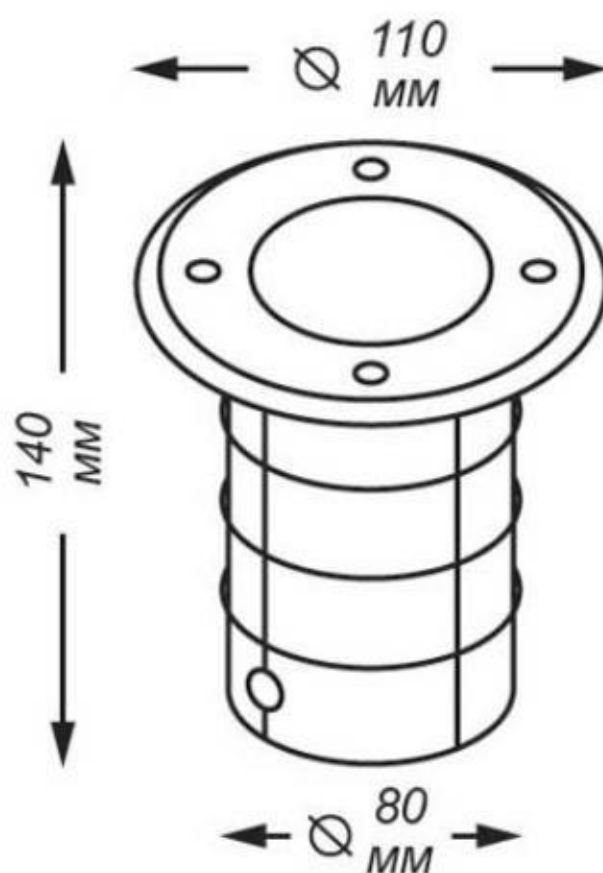

 **IP 67**
IK10

 **NOVOTECH**

9Вт, GU10, 220В,

(алюминий/сталь/закалённое стекло 6 мм)

Высота встраиваемой части – 135 мм

Установочное отверстие – 100 мм