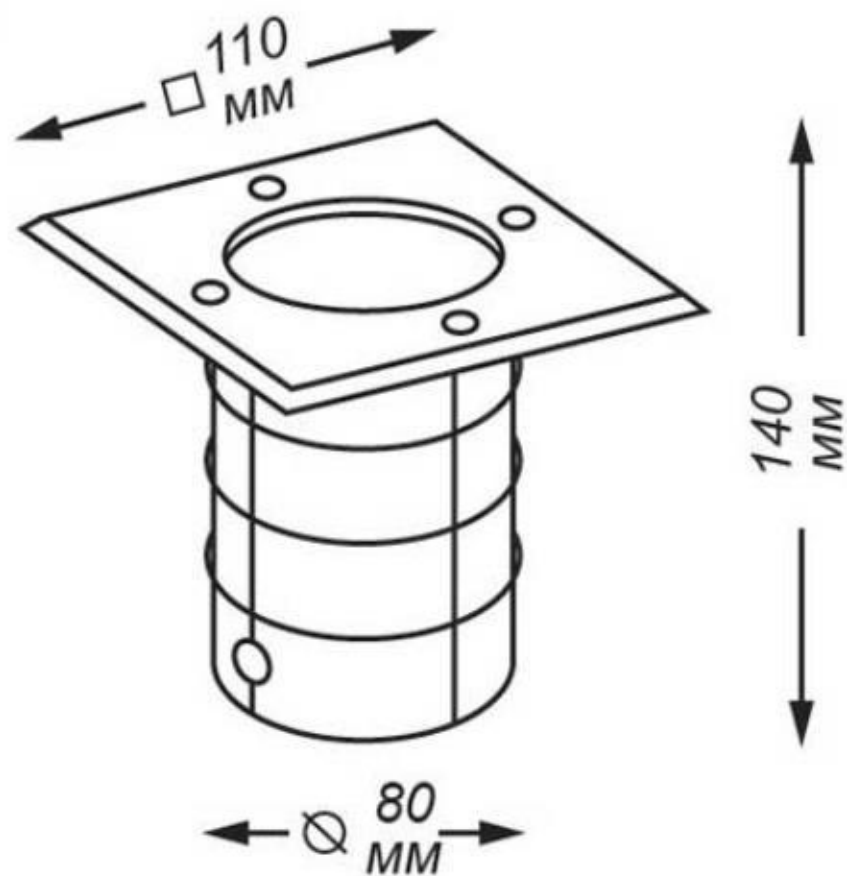

 **IP 67**  
**IK10**

**9Вт, GU10, 220В,**

*(алюминий/сталь/закалённое стекло 6 мм)*

**Высота встраиваемой части – 135 мм**

**Установочное отверстие – 100 мм**