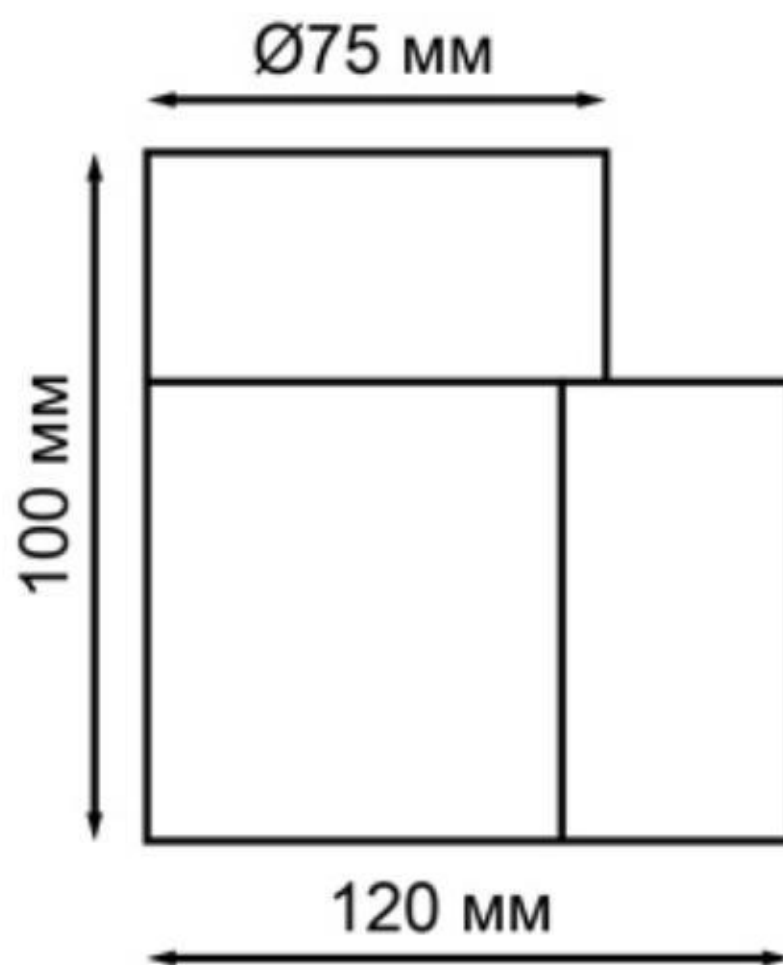

 **IP 54**

**NOVOTECH**

**50Вт, GU10, 220 - 240В,  
Материал - Алюминий/Стекло**