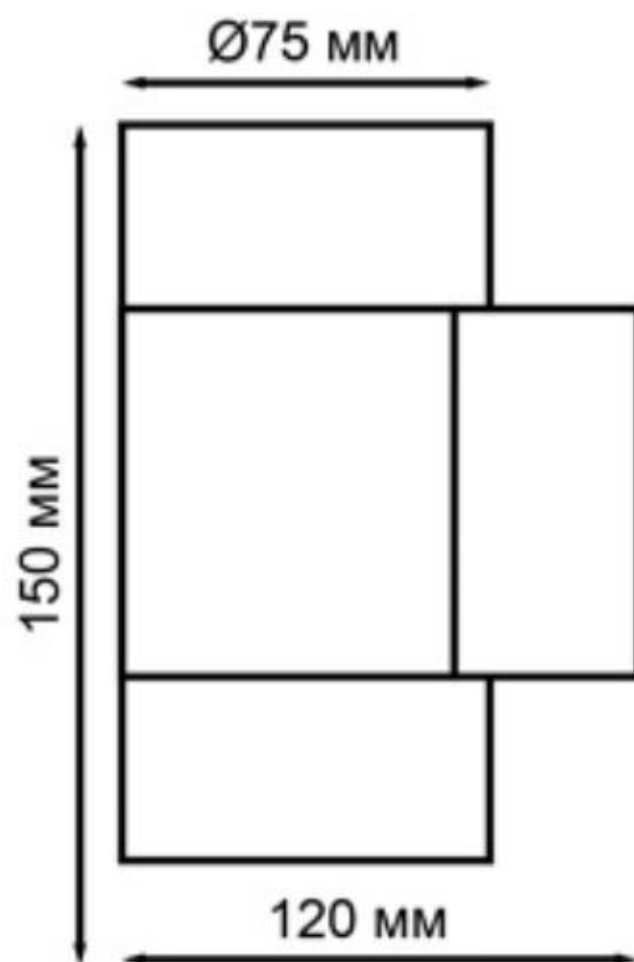

 **IP 54**

NOVOTECH

**2*50Вт, GU10, 220 - 240В,
Материал - Алюминий/Стекло**