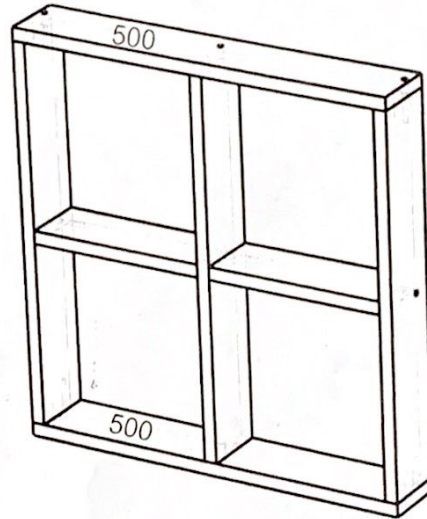

Рис. 5

Рис. 12