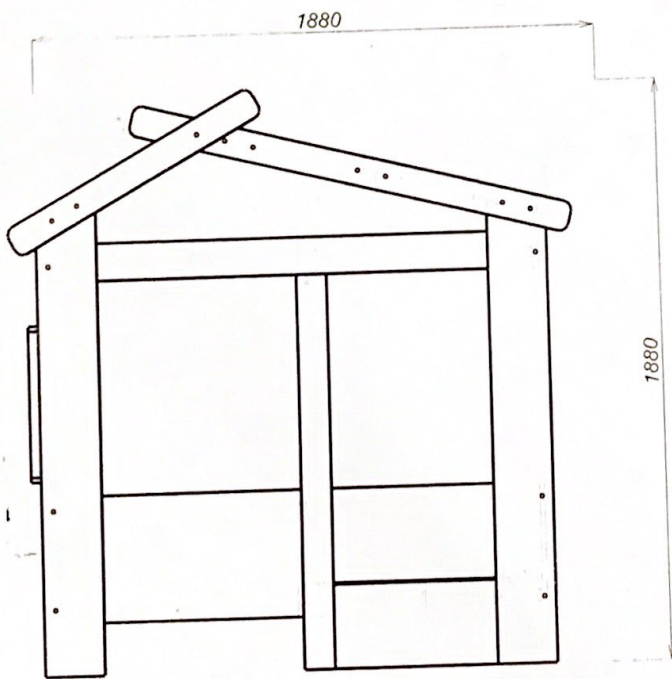

## Кровать «Теремок»

Общие габариты: 1880x1880x972 мм.  
Размер спального места: 1600x800 мм.  
Материал ЛДСП 16 мм.