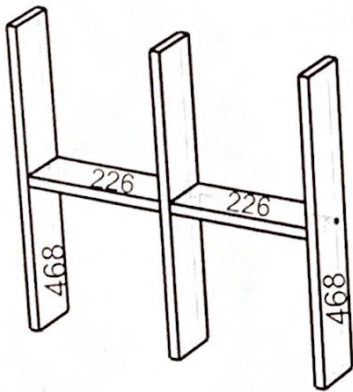

9, Соберите окно, руководствуйтесь Рис. 10., 11., 12. В качестве крепежа используйте евровинты, шканты.
10. Установите собранное окно в проем, закрепите евровинтами. Смотрите Рис. 13.

Рис. 11