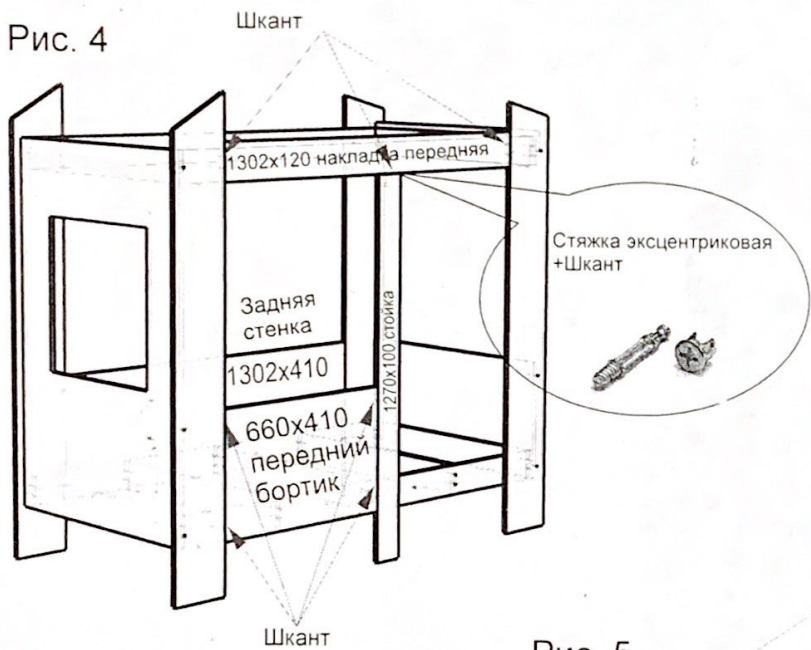

## Схема сборки

Рис. 1

2. Соберите нижнее и верхнее основание. В качестве крепежа используйте евровинты. Смотрите Рис. 2.

Рис. 2

Рис. 3

3. Вложите основания как показано Рис. 3.

4. Установите по очередности: Задняя стенка, передний бортик, стойка, накладка передняя, в качестве крепежа используйте шканты, стяжка эксцентриковая, смотрите Рис 4.

5. Приставьте накладку, с внутренней стороны кровати в верхнем и нижнем основаниях имеются сквозные отверстия:  $\varnothing 5$  мм вкрутите в них шурупы 4x30 по всему периметру. Смотрите Рис. 5.

Рис. 4