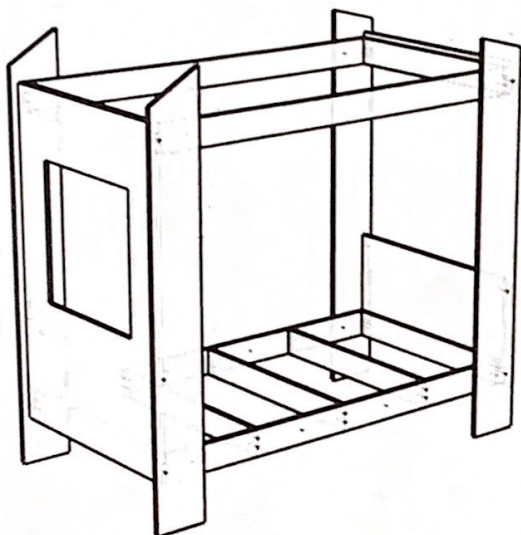

## Кровать «Теремок»

Общие габариты: 1880x1880x972 мм.  
Размер спального места: 1600x800 мм.  
Материал ЛДСП 16 мм.

## Схема сборки

Рис. 1

2. Соберите нижнее и верхнее основание. В качестве крепежа используйте евровинты. Смотрите Рис. 2.

Рис. 2

Рис. 3

3. Вложите основания как показано Рис. 3.

4. Установите по очередности: Задняя стенка, передний бортик, стойка, накладка передняя, в качестве крепежа используйте шканты, стяжка эксцентриковая, смотрите Рис 4.

5. Приставьте накладку, с внутренней стороны кровати в верхнем и нижнем основаниях имеются сквозные отверстия:  $\varnothing 5$  мм вкрутите в них шурупы 4x30 по всему периметру. Смотрите Рис. 5.

Рис. 4