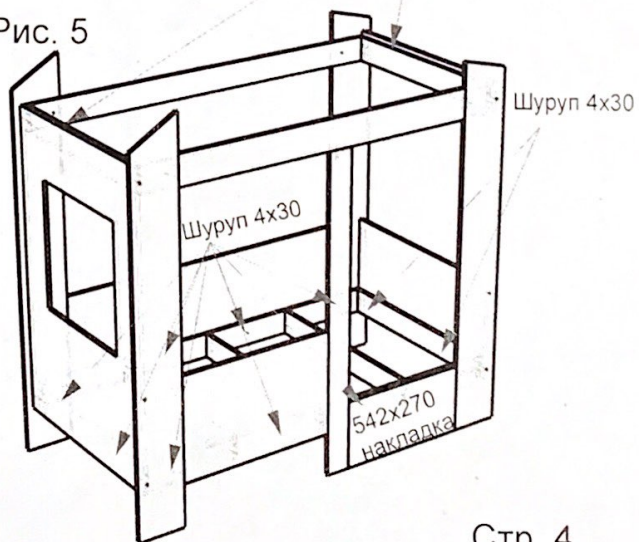

5. Приставьте накладку, с внутренней стороны кровати в верхнем и нижнем основаниях имеются сквозные отверстия:  $\varnothing 5$  мм вкрутите в них шурупы 4x30 по всему периметру. Смотрите Рис. 5.

Рис. 4

Шуруп 4x30

Рис. 5

Рис. 10

9, Соберите окно, руководствуйтесь Рис. 10., 11., 12. В качестве крепежа используйте евровинты, шканты.  
10. Установите собранное окно в проем, закрепите евровинтами. Смотрите Рис. 13.

**Кровать "Теремок" Пакет №1**

Габариты	В. 80	Ш. 810	Д. 1640
Вес:	40 кг.		

№ поз.	Наименование детали	Кол. Шт.
1	Бок 1590x200x16 мм.	2
2	Бок 1490x200x16 мм.	2
3	Бок основания 1610x100x16 мм.	4
4	Накладка верхняя 1302x120x16 мм.	1
5	Боковая стенка левая 1200x810x16 мм.	1
6	Боковая стенка правая 810x410x16 мм.	1
7	Накладка 542x270x16 мм.	1
8	Подложка под матрас 1608x796x6 мм.	1