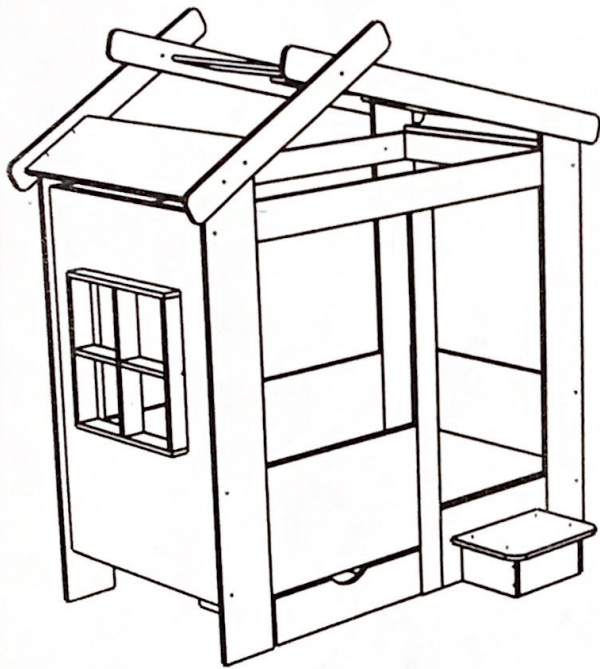

## Кровать «Теремок»

Общие габариты: 1880x1880x972 мм.  
Размер спального места: 1600x800 мм.  
Материал ЛДСП 16 мм.