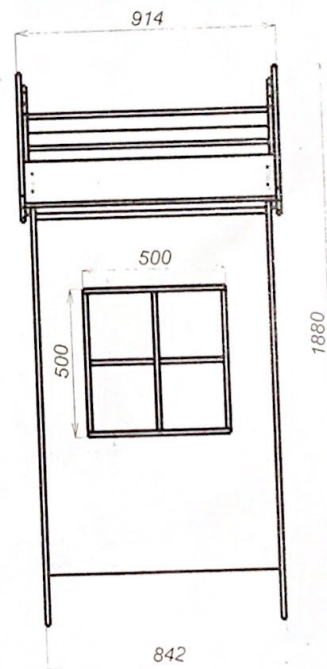

## Кровать «Теремок»

Общие габариты: 1880x1880x972 мм.  
Размер спального места: 1600x800 мм.  
Материал ЛДСП 16 мм.

**Кровать "Теремок" Пакет №1**

Габариты	В. 80	Ш. 810	Д. 1640
Вес:	40 кг.		

№ поз.	Наименование детали	Кол. Шт.
1	Бок 1590x200x16 мм.	2
2	Бок 1490x200x16 мм.	2
3	Бок основания 1610x100x16 мм.	4
4	Накладка верхняя 1302x120x16 мм.	1
5	Боковая стенка левая 1200x810x16 мм.	1
6	Боковая стенка правая 810x410x16 мм.	1
7	Накладка 542x270x16 мм.	1
8	Подложка под матрас 1608x796x6 мм.	1