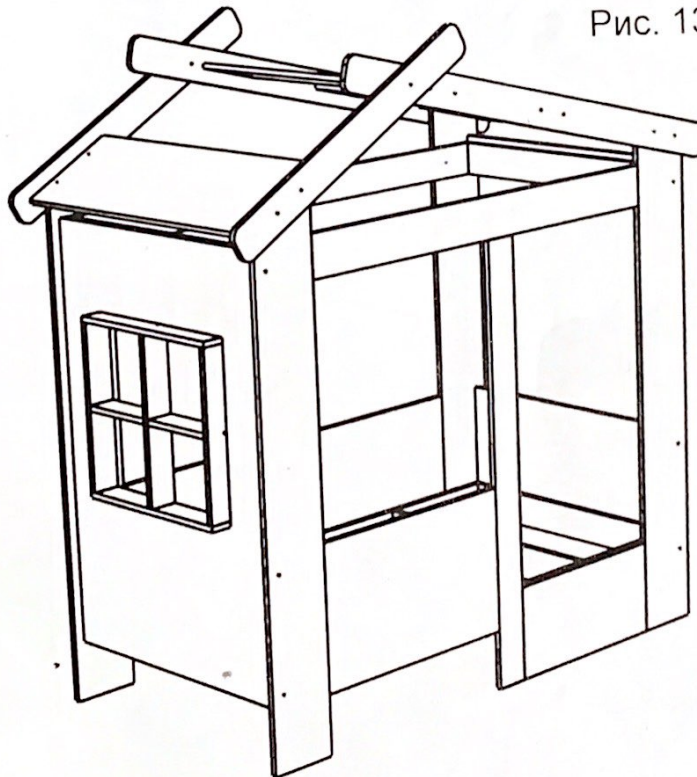

9, Соберите окно, руководствуйтесь Рис. 10., 11., 12. В качестве крепежа используйте евровинты, шканты.
10. Установите собранное окно в проем, закрепите евровинтами. Смотрите Рис. 13.

Рис. 13