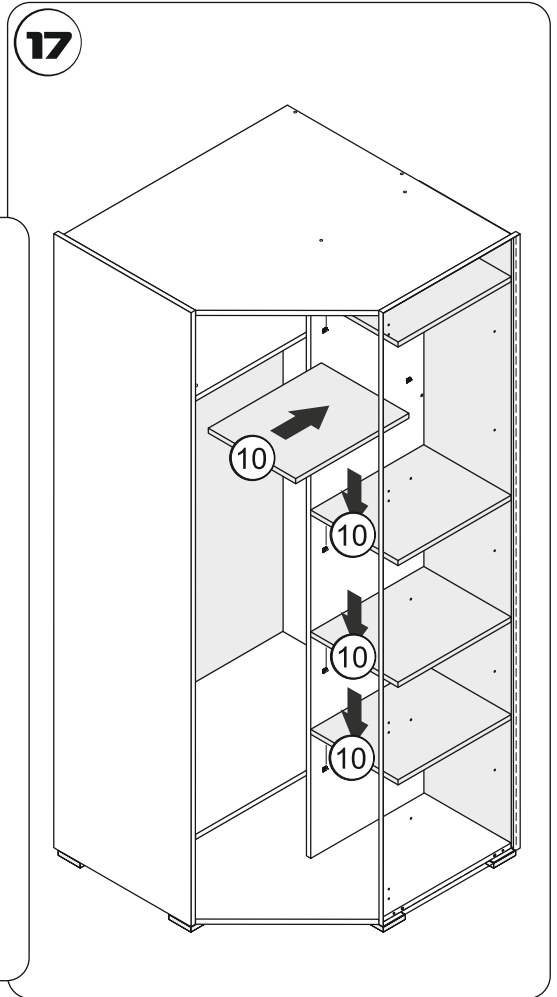

BEDROOM YORK CORNER CABINET

Спальня ЙОРК Шкаф угловой

↑ 2050 ↔ 890 ↘ 890

Nº	a*b*c	x	Nº→...
1	2030 x 524 x 16	x1	2
2	2030 x 524 x 16	x1	2
3	1998 x 432 x 16	x1	2
4	1998 x 504 x 16	x1	2
5	2026 x 353 x 3	x1	3
6	2026 x 427 x 3	x2	3
7	854 x 854 x 16	x1	1
8	854 x 854 x 16	x1	1
9	838 x 504 x 16	x2	1
10	432 x 334 x 16	x5	1
11	2026 x 496 x 16	x1	3

9

4x16

10

11

7x
3,5x16

12

13

14

19

20

21

22

23

24