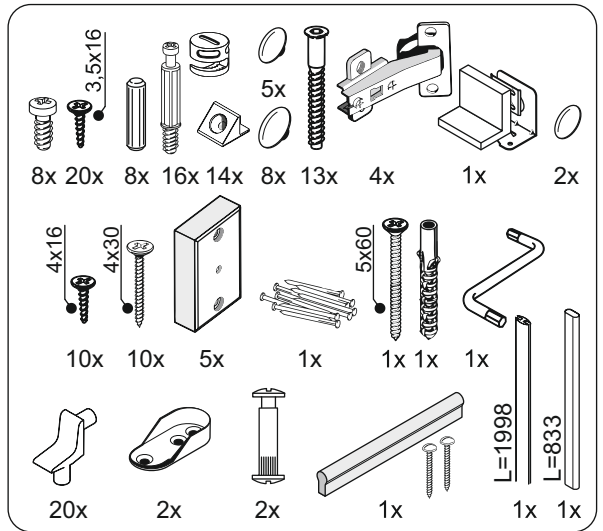

BEDROOM YORK CORNER CABINET

Спальня ЙОРК Шкаф угловой

↑ 2050 ↔ 890 ↘ 890

Nº	a*b*c	x	Nº→...
1	2030 x 524 x 16	x1	2
2	2030 x 524 x 16	x1	2
3	1998 x 432 x 16	x1	2
4	1998 x 504 x 16	x1	2
5	2026 x 353 x 3	x1	3
6	2026 x 427 x 3	x2	3
7	854 x 854 x 16	x1	1
8	854 x 854 x 16	x1	1
9	838 x 504 x 16	x2	1
10	432 x 334 x 16	x5	1
11	2026 x 496 x 16	x1	3

1

2

3

4

5

6

7

8

9

4x16

10

11

7x
3,5x16

12

13

14