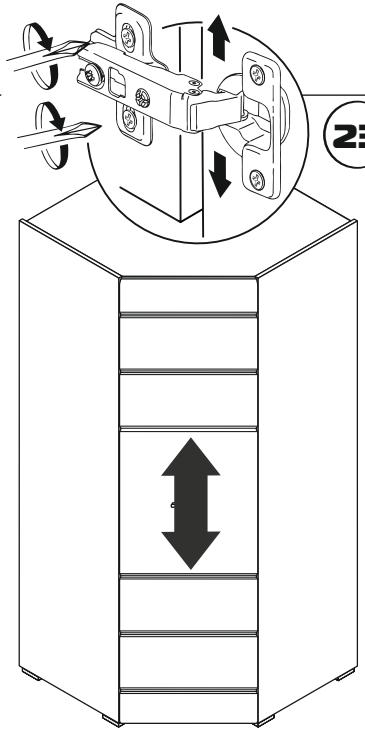

BEDROOM YORK CORNER CABINET

Спальня ЙОРК Шкаф угловой

↑ 2050 ↔ 890 ↘ 890

Nº	a*b*c	x	Nº→...
1	2030 x 524 x 16	x1	2
2	2030 x 524 x 16	x1	2
3	1998 x 432 x 16	x1	2
4	1998 x 504 x 16	x1	2
5	2026 x 353 x 3	x1	3
6	2026 x 427 x 3	x2	3
7	854 x 854 x 16	x1	1
8	854 x 854 x 16	x1	1
9	838 x 504 x 16	x2	1
10	432 x 334 x 16	x5	1
11	2026 x 496 x 16	x1	3

19

20

21

22

23

24