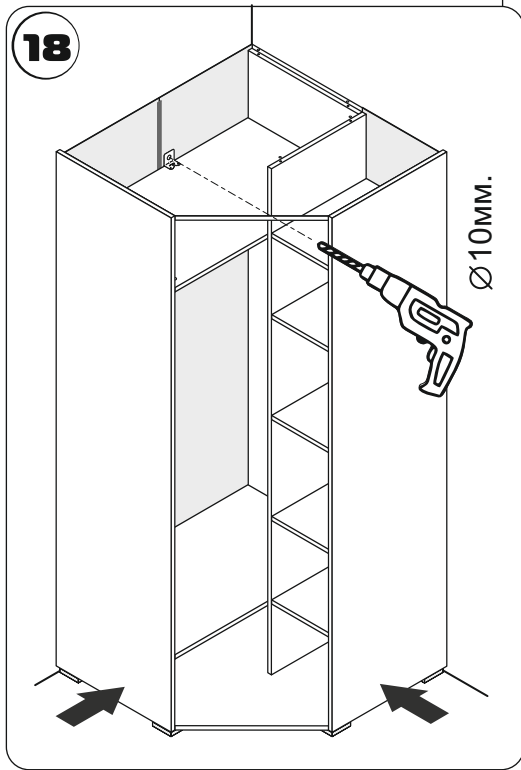

BEDROOM YORK CORNER CABINET

Спальня ЙОРК Шкаф угловой

↑ 2050 ↔ 890 ↘ 890

Nº	a*b*c	x	Nº→...
1	2030 x 524 x 16	x1	2
2	2030 x 524 x 16	x1	2
3	1998 x 432 x 16	x1	2
4	1998 x 504 x 16	x1	2
5	2026 x 353 x 3	x1	3
6	2026 x 427 x 3	x2	3
7	854 x 854 x 16	x1	1
8	854 x 854 x 16	x1	1
9	838 x 504 x 16	x2	1
10	432 x 334 x 16	x5	1
11	2026 x 496 x 16	x1	3

9

4x16

10

11

7x
3,5x16

12

13

14