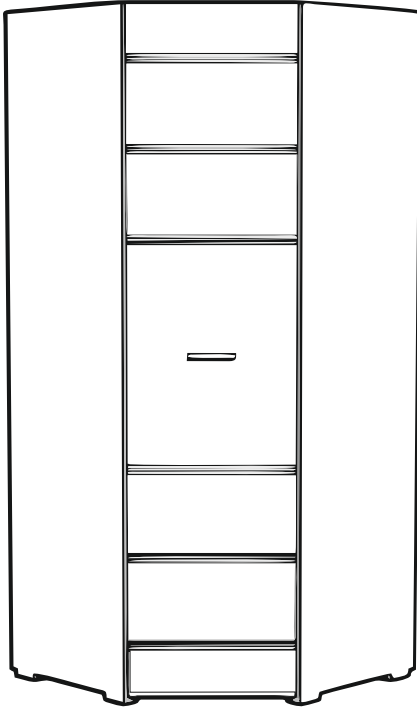

BEDROOM YORK CORNER CABINET

Спальня ЙОРК Шкаф угловой

↑ 2050 ↔ 890 ↘ 890

Nº	a*b*c	x	Nº→...
1	2030 x 524 x 16	x1	2
2	2030 x 524 x 16	x1	2
3	1998 x 432 x 16	x1	2
4	1998 x 504 x 16	x1	2
5	2026 x 353 x 3	x1	3
6	2026 x 427 x 3	x2	3
7	854 x 854 x 16	x1	1
8	854 x 854 x 16	x1	1
9	838 x 504 x 16	x2	1
10	432 x 334 x 16	x5	1
11	2026 x 496 x 16	x1	3

1

2

3

4

5

6

7

8

9

4x16

10

11

7x
3,5x16

12

13

14