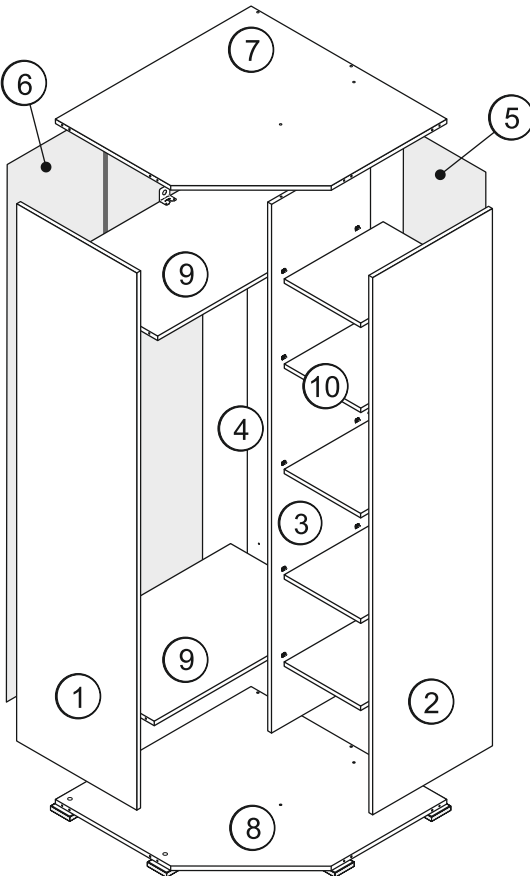

BEDROOM YORK CORNER CABINET

Спальня ЙОРК Шкаф угловой

↑ 2050 ↔ 890 ↘ 890

Nº	a*b*c	x	Nº→...
1	2030 x 524 x 16	x1	2
2	2030 x 524 x 16	x1	2
3	1998 x 432 x 16	x1	2
4	1998 x 504 x 16	x1	2
5	2026 x 353 x 3	x1	3
6	2026 x 427 x 3	x2	3
7	854 x 854 x 16	x1	1
8	854 x 854 x 16	x1	1
9	838 x 504 x 16	x2	1
10	432 x 334 x 16	x5	1
11	2026 x 496 x 16	x1	3

9

4x16

10

11

7x
3,5x16

12

13

14