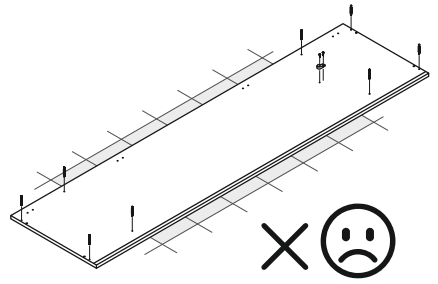

BEDROOM YORK CORNER CABINET

Спальня ЙОРК Шкаф угловой

↑ 2050 ↔ 890 ↘ 890

Nº	a*b*c	x	Nº→...
1	2030 x 524 x 16	x1	2
2	2030 x 524 x 16	x1	2
3	1998 x 432 x 16	x1	2
4	1998 x 504 x 16	x1	2
5	2026 x 353 x 3	x1	3
6	2026 x 427 x 3	x2	3
7	854 x 854 x 16	x1	1
8	854 x 854 x 16	x1	1
9	838 x 504 x 16	x2	1
10	432 x 334 x 16	x5	1
11	2026 x 496 x 16	x1	3

9

4x16

10

11

7x
3,5x16

12

13

14