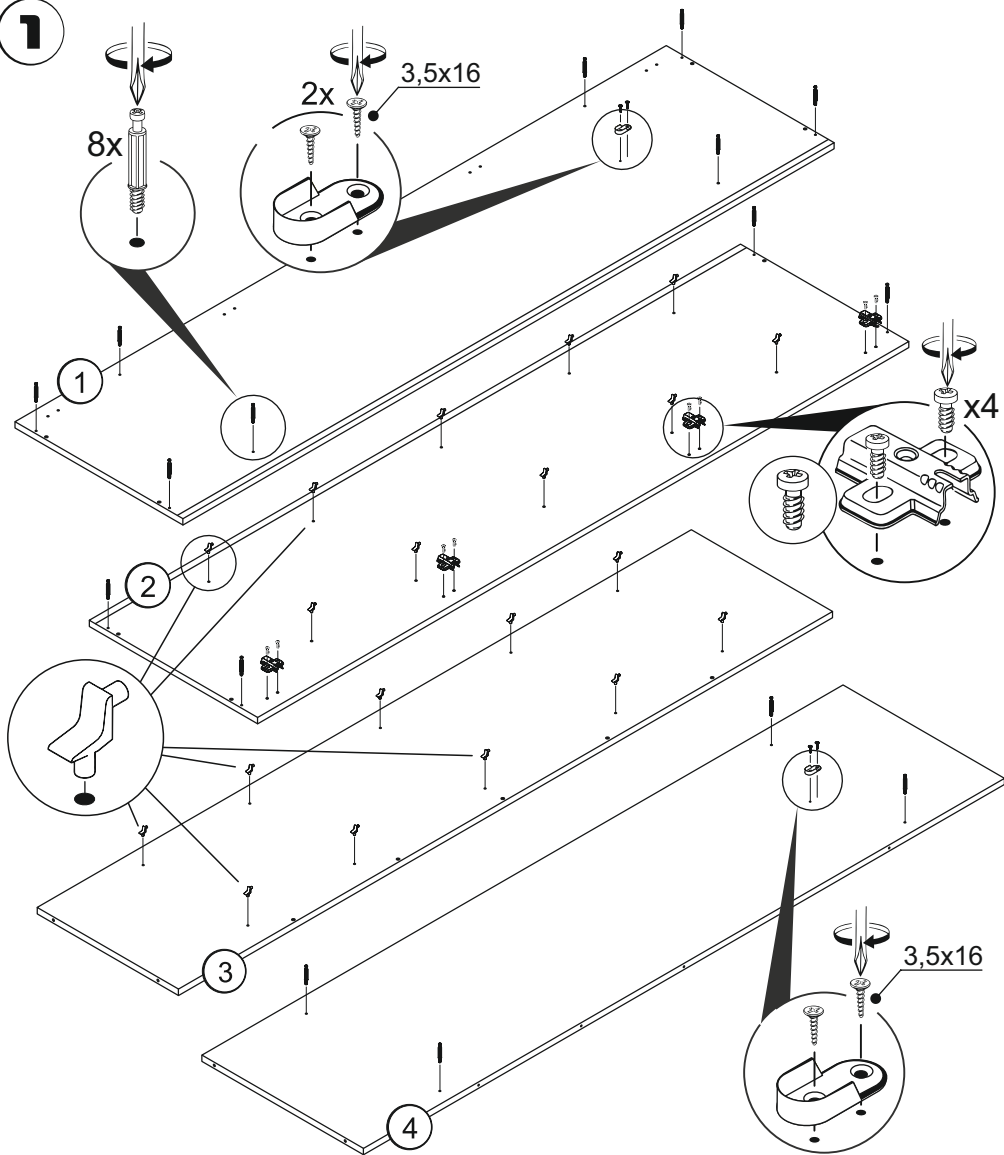

BEDROOM YORK CORNER CABINET

Спальня ЙОРК Шкаф угловой

↑ 2050 ↔ 890 ↘ 890

Nº	a*b*c	x	Nº→...
1	2030 x 524 x 16	x1	2
2	2030 x 524 x 16	x1	2
3	1998 x 432 x 16	x1	2
4	1998 x 504 x 16	x1	2
5	2026 x 353 x 3	x1	3
6	2026 x 427 x 3	x2	3
7	854 x 854 x 16	x1	1
8	854 x 854 x 16	x1	1
9	838 x 504 x 16	x2	1
10	432 x 334 x 16	x5	1
11	2026 x 496 x 16	x1	3

1

2

3

4

5

6

7

8

9

4x16

10

11

7x
3,5x16

12

13

14

19

20

21

22

23

24