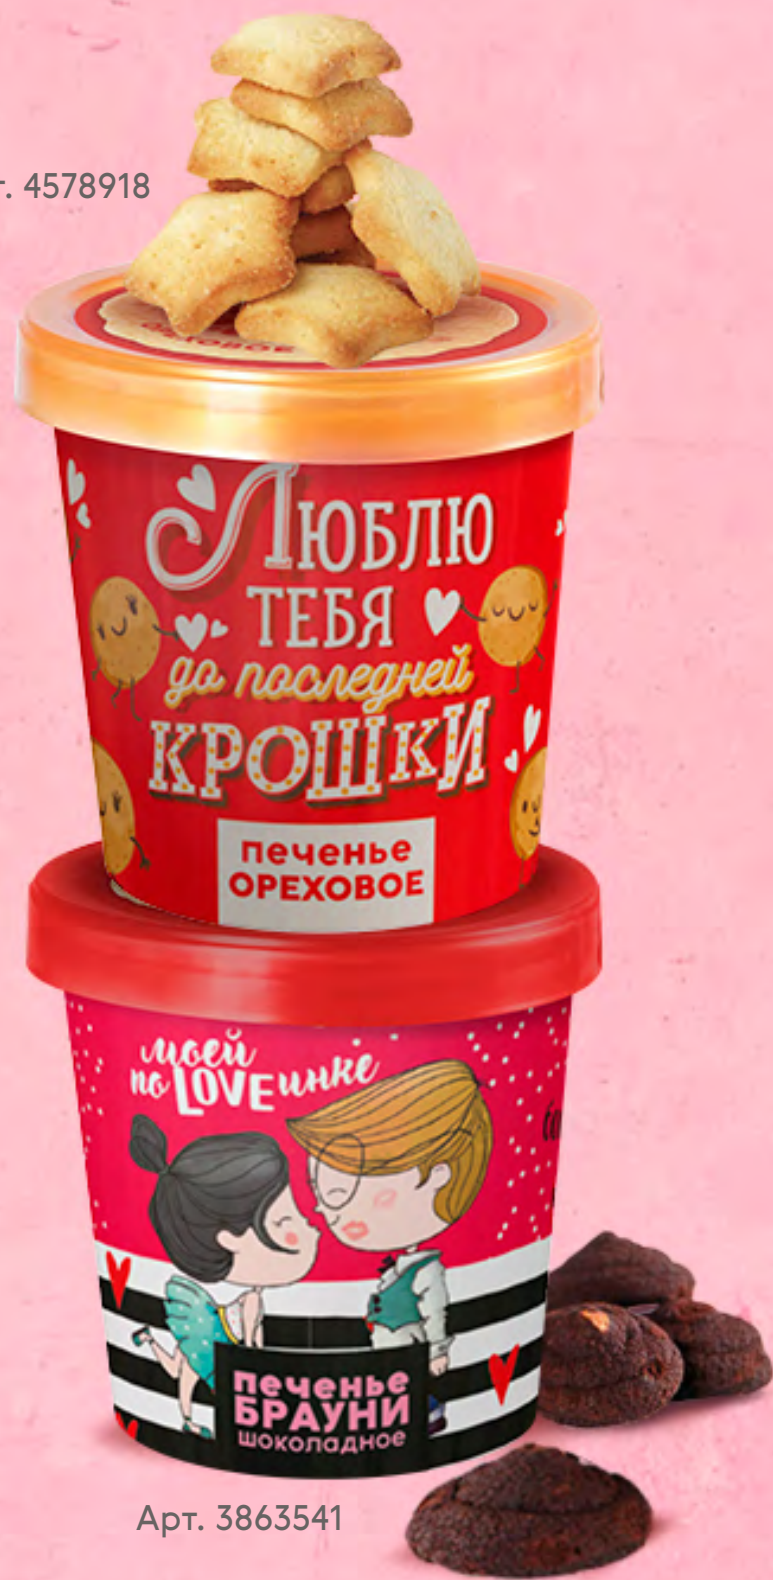

1. в коробке 8 шт.

Масса нетто: 48 г
Размер упаковки: 11,5*10,5*9 см

2. в коробке 3 шт.

Масса нетто: 18 г
Размер упаковки: 8*8*5,5 см

3. цветное 4 шт.

Масса нетто: 48 г
Размер упаковки: 11*9,5*3,5 см

Арт. 4578918

Арт. 3863541

Арт. 4542174

Арт. 3855464

Арт. 4529621

Арт. 4529620

Арт. 4529619

ДРАЖЕ, СУХОФРУКТЫ

мармеладное драже