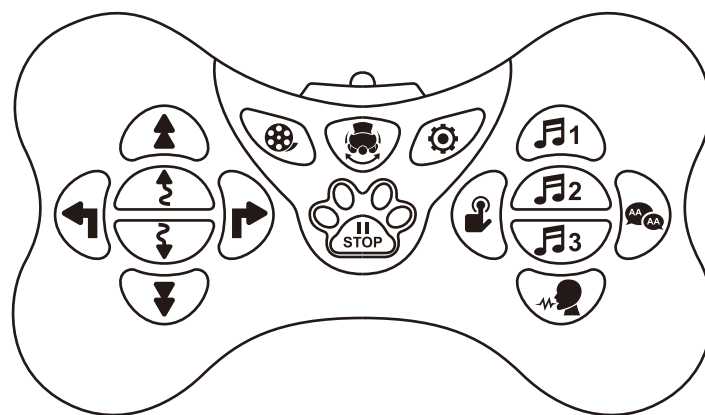

УМНЫЙ ПИТОМЕЦ

МИЛЫЙ КОРГИ ИНСТРУКЦИЯ

ВИД СЗАДИ КОНТРОЛЛЕРА

РАБОТАЕТ ОТ 2X ЭЛЕМЕНТОВ ПИТАНИЯ АА.
(НЕ ВХОДИТ В КОМПЛЕКТ)

УМНЫЙ РОБОТ СОБАКА

ПРИКОСНИТЕСЬ КО ЛБУ СОБАЧКИ, ЧТОБЫ ПОИГРАТЬ С НЕЙ.

- | | | | |
|--|----------------------|--|---|
| | ДВИЖЕНИЕ ВПЕРЕД | | ДВИЖЕНИЕ ЗИГЗАГОМ ВПЕРЕД |
| | ДВИЖЕНИЕ НАЗАД | | ДВИЖЕНИЕ ЗИГЗАГОМ НАЗАД |
| | ПОВОРОТ НАЛЕВО | | ПОВОРОТ НАПРАВО |
| | ДЕТСКИЕ ПЕСНИ | | ДЕТСКИЕ ПЕСНИ |
| | СКАЗКА | | МЕЛОДИИ |
| | ДЕМОНСТРАЦИЯ ФУНКЦИЙ | | ВОЙДИТЕ В РЕЖИМ ПРОГРАММЫ: ВВЕДИТЕ РЯД ДЕЙСТВИЙ С ПОМОЩЬЮ НЕСКОЛЬКИХ КНОПОК И СНОВА НАЖМИТЕ НА КНОПКУ ПРОГРАММЫ, ТОГДА СОБАЧКА БУДЕТ ВЫПОЛНЯТЬ ВСЕ ЗАДАНИЕ ФУНКЦИИ. |
| | ТАНЕЦ | | ПРИКОСНИТЕСЬ КО ЛБУ, ЧТОБЫ ПОИГРАТЬ С СОБАЧКОЙ. |
| | СТОП | | ВЕСЕЛЫЕ ФРАЗЫ |