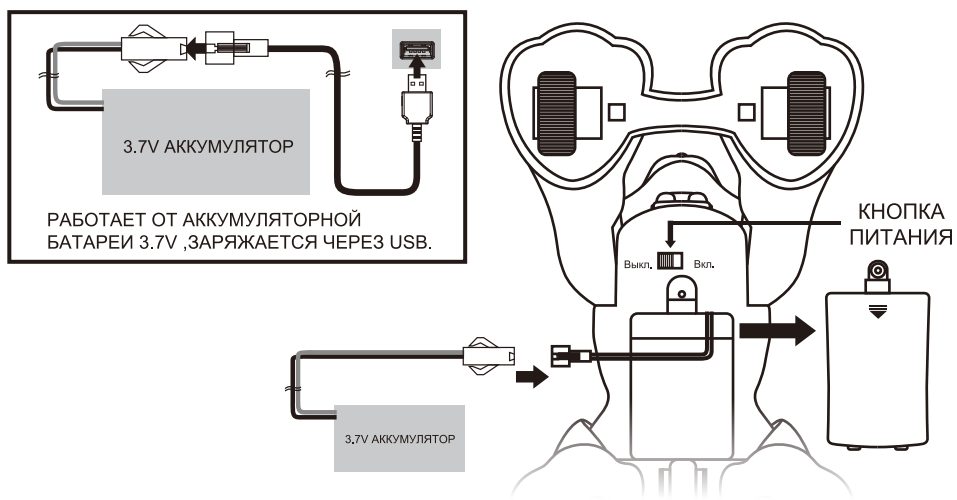

УМНЫЙ ПИТОМЕЦ

МИЛЫЙ КОРГИ ИНСТРУКЦИЯ

ВИД СЗАДИ КОНТРОЛЛЕРА

РАБОТАЕТ ОТ 2X ЭЛЕМЕНТОВ ПИТАНИЯ АА.
(НЕ ВХОДИТ В КОМПЛЕКТ)

УМНЫЙ РОБОТ СОБАКА

ПРИКОСНИТЕСЬ КО ЛБУ СОБАЧКИ, ЧТОБЫ ПОИГРАТЬ С НЕЙ.

- | | | | |
|--|----------------------|--|---|
| | ДВИЖЕНИЕ ВПЕРЕД | | ДВИЖЕНИЕ ЗИГЗАГОМ ВПЕРЕД |
| | ДВИЖЕНИЕ НАЗАД | | ДВИЖЕНИЕ ЗИГЗАГОМ НАЗАД |
| | ПОВОРОТ НАЛЕВО | | ПОВОРОТ НАПРАВО |
| | ДЕТСКИЕ ПЕСНИ | | ДЕТСКИЕ ПЕСНИ |
| | СКАЗКА | | МЕЛОДИИ |
| | ДЕМОНСТРАЦИЯ ФУНКЦИЙ | | ВОЙДИТЕ В РЕЖИМ ПРОГРАММЫ: ВВЕДИТЕ РЯД ДЕЙСТВИЙ С ПОМОЩЬЮ НЕСКОЛЬКИХ КНОПОК И СНОВА НАЖМИТЕ НА КНОПКУ ПРОГРАММЫ, ТОГДА СОБАЧКА БУДЕТ ВЫПОЛНЯТЬ ВСЕ ЗАДАНИЕ ФУНКЦИИ. |
| | ТАНЕЦ | | ПРИКОСНИТЕСЬ КО ЛБУ, ЧТОБЫ ПОИГРАТЬ С СОБАЧКОЙ. |
| | СТОП | | ВЕСЕЛЫЕ ФРАЗЫ |