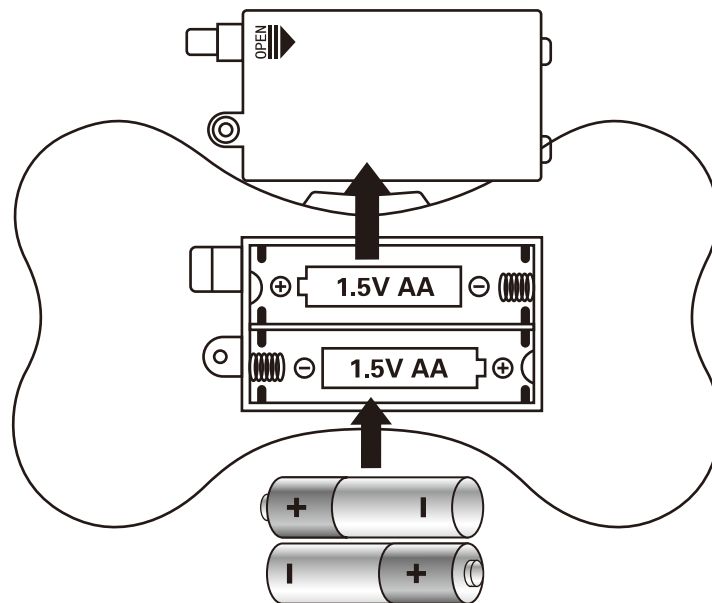

УМНЫЙ ПИТОМЕЦ

МИЛЫЙ КОРГИ ИНСТРУКЦИЯ

ВИД СЗАДИ КОНТРОЛЛЕРА

РАБОТАЕТ ОТ 2X ЭЛЕМЕНТОВ ПИТАНИЯ АА.
(НЕ ВХОДИТ В КОМПЛЕКТ)

УМНЫЙ РОБОТ СОБАКА

ПРИКОСНИТЕСЬ КО ЛБУ СОБАЧКИ, ЧТОБЫ ПОИГРАТЬ С НЕЙ.

- | | | | |
|--|----------------------|--|---|
| | ДВИЖЕНИЕ ВПЕРЕД | | ДВИЖЕНИЕ ЗИГЗАГОМ ВПЕРЕД |
| | ДВИЖЕНИЕ НАЗАД | | ДВИЖЕНИЕ ЗИГЗАГОМ НАЗАД |
| | ПОВОРОТ НАЛЕВО | | ПОВОРОТ НАПРАВО |
| | ДЕТСКИЕ ПЕСНИ | | ДЕТСКИЕ ПЕСНИ |
| | СКАЗКА | | МЕЛОДИИ |
| | ДЕМОНСТРАЦИЯ ФУНКЦИЙ | | ВОЙДИТЕ В РЕЖИМ ПРОГРАММЫ: ВВЕДИТЕ РЯД ДЕЙСТВИЙ С ПОМОЩЬЮ НЕСКОЛЬКИХ КНОПОК И СНОВА НАЖМИТЕ НА КНОПКУ ПРОГРАММЫ, ТОГДА СОБАЧКА БУДЕТ ВЫПОЛНЯТЬ ВСЕ ЗАДАНИЕ ФУНКЦИИ. |
| | ТАНЕЦ | | ПРИКОСНИТЕСЬ КО ЛБУ, ЧТОБЫ ПОИГРАТЬ С СОБАЧКОЙ. |
| | СТОП | | ВЕСЕЛЫЕ ФРАЗЫ |