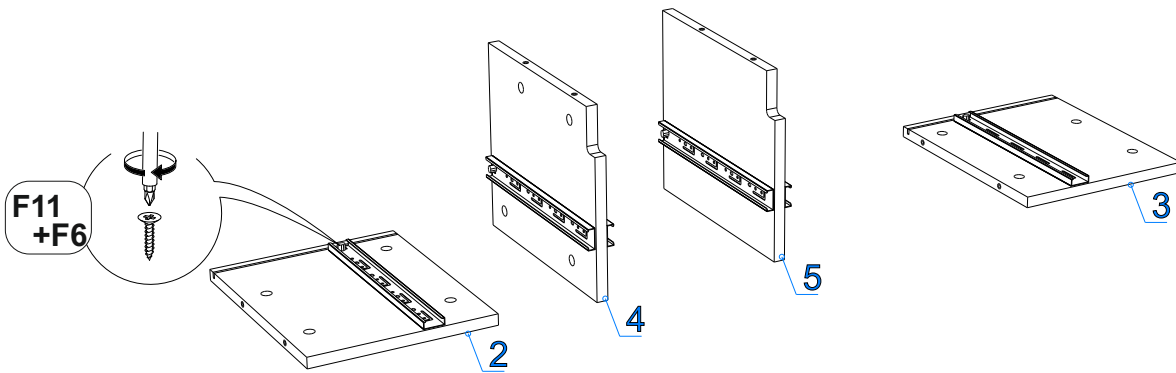

## Фурнитура (Упаковка № 1 )

		Наименование	Ед.из Изм.	Кол-во
F1		Эксцентрик d-15 д/плит 16мм	шт.	32
F2		Соед. болт 6,3*44	шт.	32
F3		Держатель задней стенки, пластмассовый белый	шт.	23
F4		Евровинт 6,3х50	шт.	12
F5		Ключ К. Z-образный 4 мм	шт.	1
F6		Направляющая шарик. 300*45 с доводчиком	компл.	3
F8		Шина 10см	шт.	4
F9		Подвеска для шкафов белая	шт.	4
F10		Саморез 2,5х16	шт.	23
F11		Саморез 3,5х16	шт.	63
F12		Саморез 3,5х30	шт.	8
F13		Загл.для евровинта белая №23	шт.	12
F14		Загл.для эксцентрика белая №23	шт.	12
F15		Уголок монтажный большой бежевый 55-0201-BE	шт.	4
F16		Шкант 8*30	шт.	12
F17		Шайба мебельная А8	шт.	8