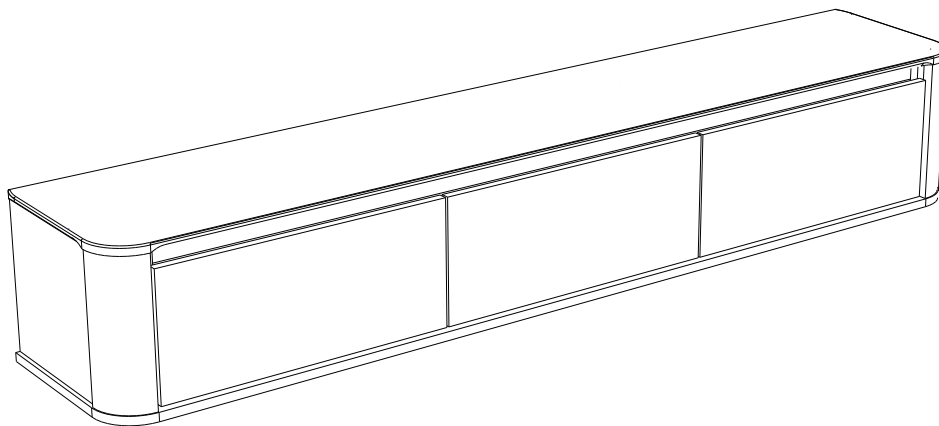

## Коллекция мебели “Лацио”

**Тумба ТВ малая  
(1800\*345\*298)**

**Тумба ТВ  
(2200\*345\*298)**