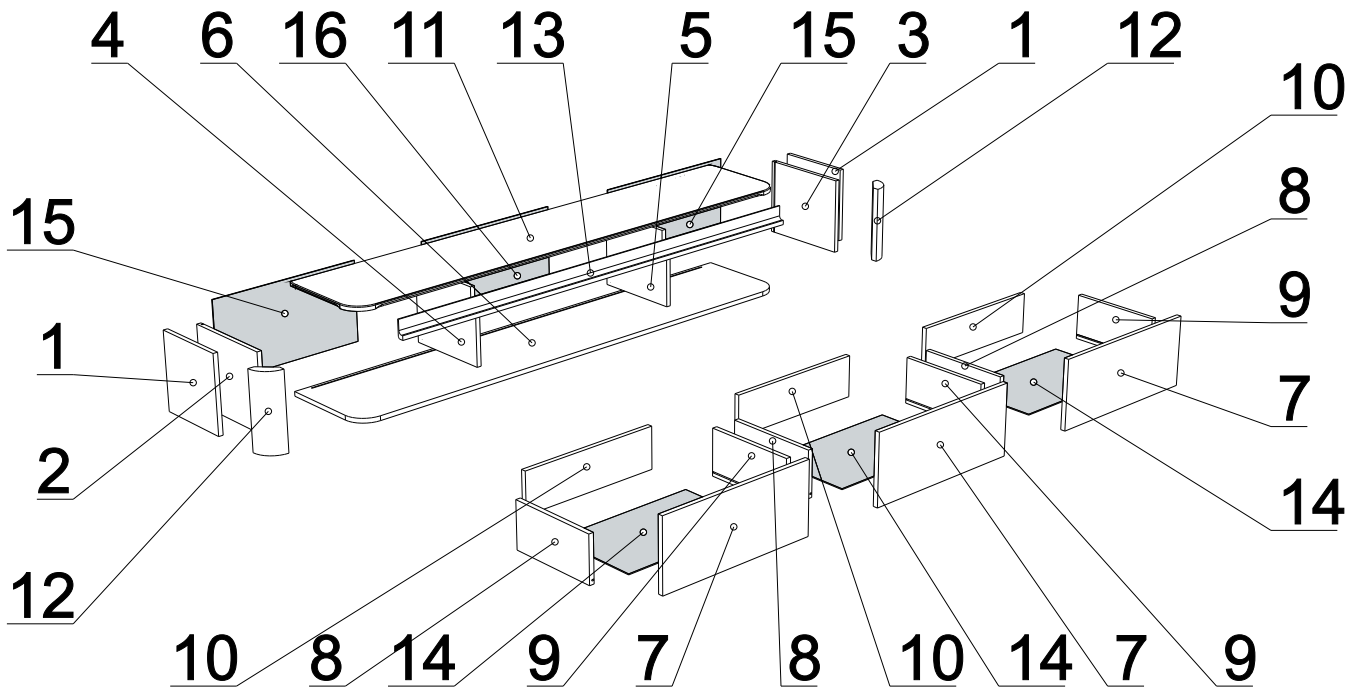

# Тумба ТВ-1800

ЛДСП 16мм Серый Камень

Поз.	Наименование	Кол-во	Деталь		Упаковка №
			Длина	Ширина	
1	Бок	2	268	266	1
2	Средник лев	1	320	266	1
3	Средник прав	1	320	266	1
4	Средник лев центр	1	305	266	1
5	Средник прав центр	1	305	266	1
6	Дно	1	1800+(3)	345+(3)	1