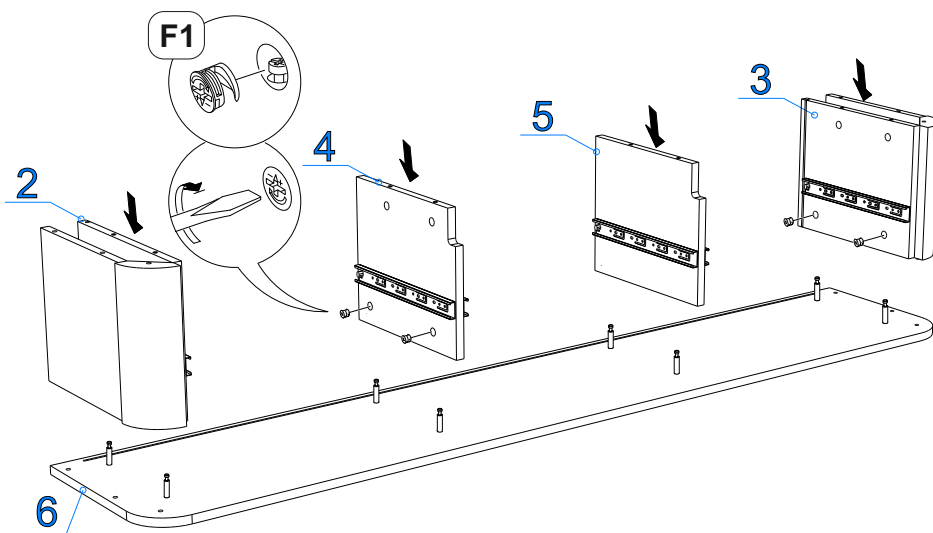

## Фурнитура (Упаковка № 1 )

		Наименование	Ед.из Изм.	Кол-во
F1		Эксцентрик d-15 д/плит 16мм	шт.	32
F2		Соед. болт 6,3*44	шт.	32
F3		Держатель задней стенки, пластмассовый белый	шт.	23
F4		Евровинт 6,3х50	шт.	12
F5		Ключ К. Z-образный 4 мм	шт.	1
F6		Направляющая шарик. 300*45 с доводчиком	компл.	3
F8		Шина 10см	шт.	4
F9		Подвеска для шкафов белая	шт.	4
F10		Саморез 2,5х16	шт.	23
F11		Саморез 3,5х16	шт.	63
F12		Саморез 3,5х30	шт.	8
F13		Загл.для евровинта белая №23	шт.	12
F14		Загл.для эксцентрика белая №23	шт.	12
F15		Уголок монтажный большой бежевый 55-0201-BE	шт.	4
F16		Шкант 8*30	шт.	12
F17		Шайба мебельная А8	шт.	8