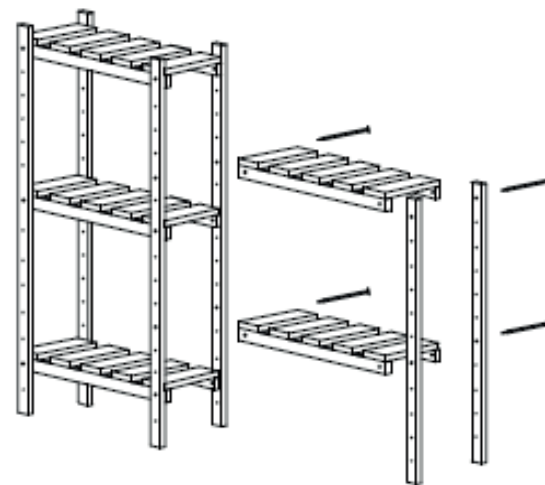

Этажерка из дерева (ВхШхГ, мм):
996x820x310 мм.
5 полок. Нагрузка на полку до 10 кг.

Стойка 996 мм. - 4 шт. Стойка 740 мм. - 2 шт.

Полка 430x280 мм - 5 шт.

Винт 4x30 мм - 20 шт.

Материал: массив сосны камерной сушки.

Возможно появление смолы на деталях стеллажа.

При появлении смолы протрите деталь тряпкой,
смоченой уайт-спиритом.

2

При помощи винтов 4x30 мм. установите полки
второй секции.

1

При помощи винтов 4x30 мм. установите первой секции.