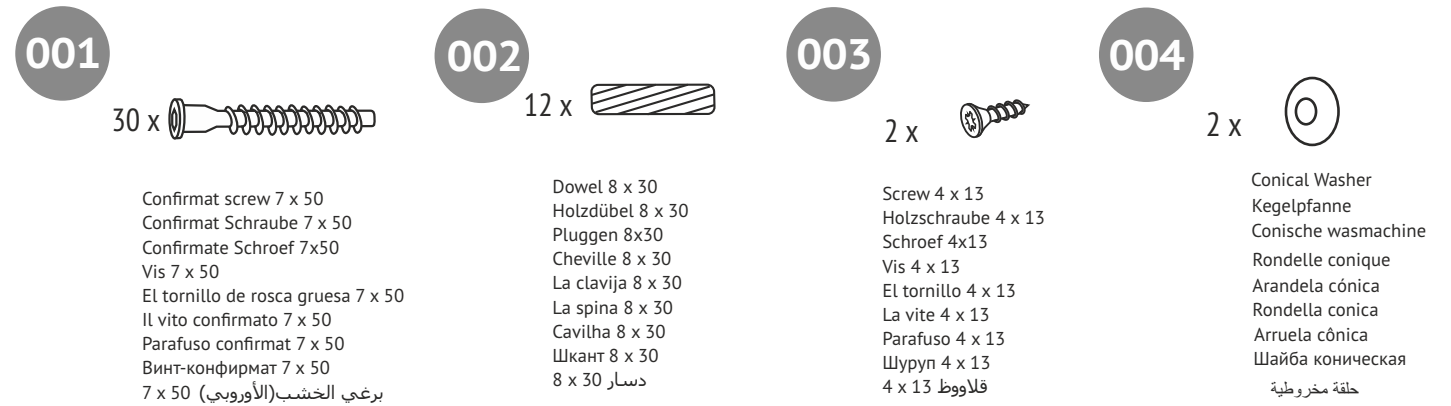

POLINI Home Smart

Number on the picture Nummer in der Zeichnung Nummer op figuur Nombre à la figure Numero en el dibujo Il numero alla figura Número na figura Номер на рисунке الرقم على الرسمة	Number of parts in the product Stückzahl der Teile im Produkt Aantal componenten in het product Nombre des détails du produit Cantidad de elementos del producto La quantità dei dettagli nel prodotto Quantidade de peças Количество деталей в изделии كمية الأجزاء بالمنتج	Parts description Bezeichnung Onderdelen namen Names des pièces	Nombre de los elementos La nomenclatura dei dettagli Designação das peças Наименование деталей تسمية الأجزاء	Laying Verpackung Pakking Pose	El embalaje Posa Estilo Укладка	ترتيب	Box / Karton / Plaats / Placer / المكان
							Lugar / Il posto / Espaço / Место
							1
A	2	Side wall Die Seitenwand Paroi latérale Zijwand	Pared lateral Montante laterale Parede lateral Боковая стенка	جدار جانبي			
B	1	Top Kappe Kap Chape	Capucha Cappello Сапа Колпак	الغطاء			
C	1	Bottom Boden Bodem Fond	Fondo Fondo Fundo Дно	القاع			
D	3	Horizontal wall Horizontale wand Horizontale wand Paroi horizontale	Pared horizontal Montante orizzontale Parede horizontal Стенка горизонтальная	جدار أفقي			
E	4	Vertical wall Vertikale wand Verticale wand Paroi verticale	Pared vertical Montante verticale Parede vertical Стенка вертикальная	جدار عمودي			
V	1	Set of fittings Beschlüge Hang-en-sluitwerk Lot quincaillerie	Conjunto de acessórios Kit di forniture Conjunto de accesorios Комплект фурнитуры	مجموعة الاكسسوارات			