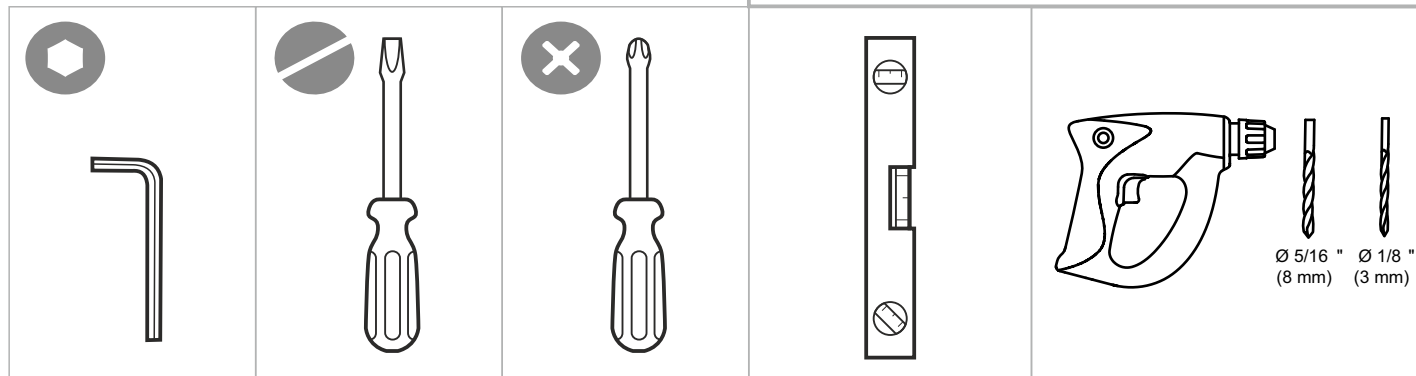

Required tools: Erforderliche Werkzeuge: Benodigd gereedschap: Outils nécessaires pour le montage:	Herramientas necesarias: Attrezzi necessari: Ferramentas necessárias: Необходимые инструменты:	الأدوات المطلوبة